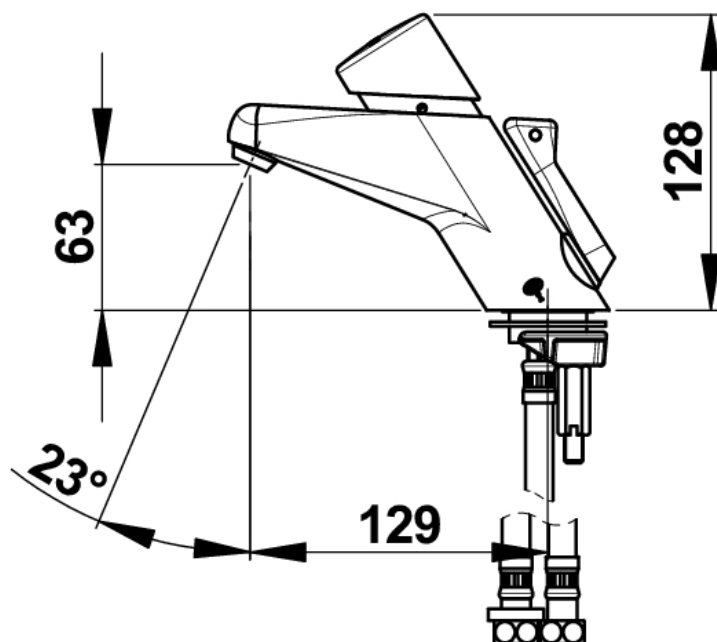

Gamme : Robinet mitigeur temporisé pour lavabo

Réf : 20501 - PRESTOMIX 2020 S sur plage

> **Pression d'utilisation recommandée :**

- 1 à 5 bars

> **Débit :**

- Limiteur de débit 5 l/mn - Réglage interne 5 positions
- Dispositif anti-coup du béliet
- Brise-jet : anti-vandalisme et anti-bouchage.

> **Durée d'écoulement :**

- 15 secondes \pm 5 secondes réglable par bague 4 positions

> **Alimentation hydraulique :**

- G 3/8" (12x17)

> **Résistance thermique :**

- Ce robinet résiste à une température de 75°C durant 30 minutes dans le cadre de chocs thermiques