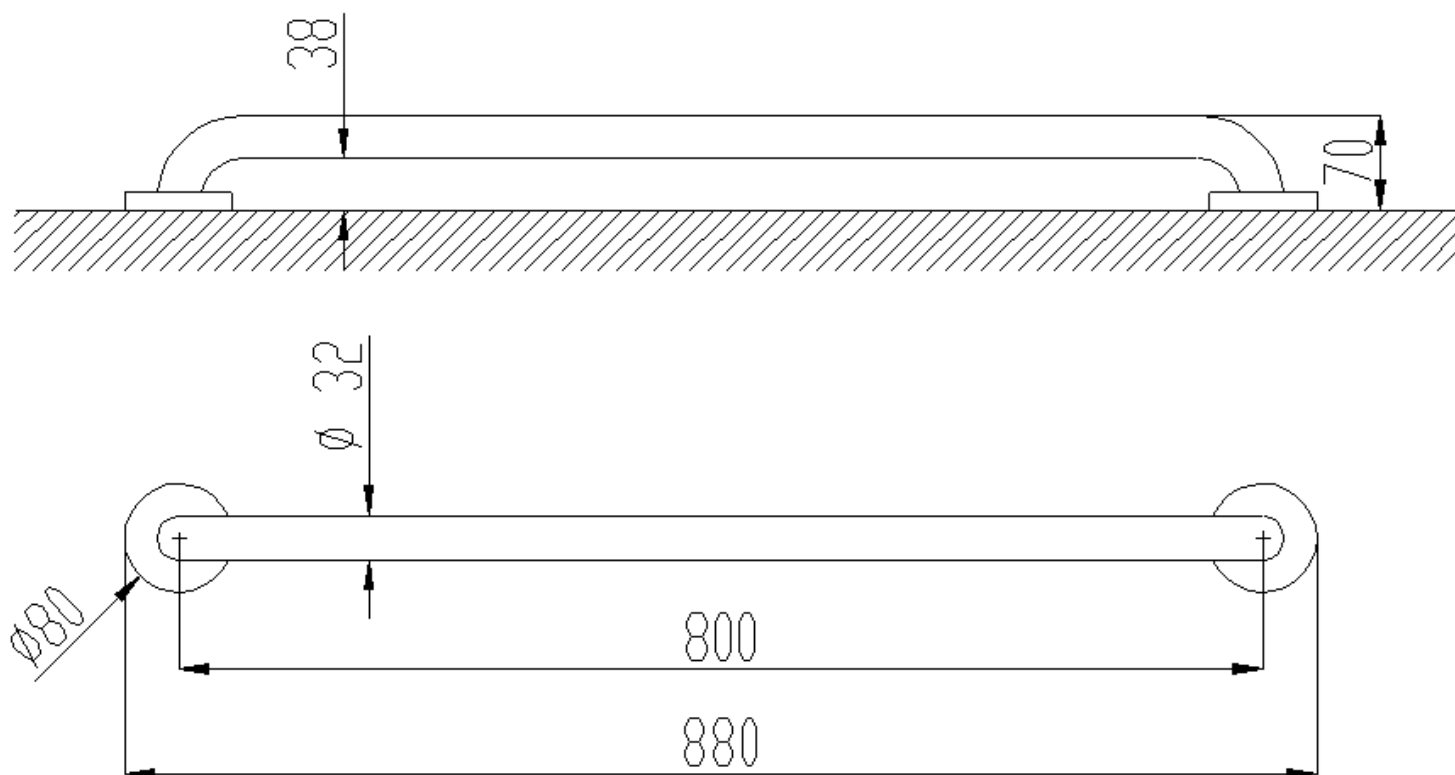

Прямая опорная планка для настенного монтажа с 2 точками крепления. Длина 800 мм. Нержавеющая сталь. Белая отделка.

Описание

- Прямая опорная планка для крепления к стене.
- Две точки крепления.
- Подходит для поддержки умывальников, туалетов, душевых и ванн.
- Предназначена для туалетов, приспособленных для людей с ограниченными возможностями.
- Сталь, белая отделка.
- Также доступна в черном исполнении (NOFER 15054.80.N), белая эпоксидно-полиэфирная краска (NOFER 15054.80.F), глянец (NOFER 15054.80.B) и сатин (NOFER 15054.80.S).
- Винты включены.

Технические характеристики

Материал: Нержавеющая сталь AISI 304

Отделка: белый

Диаметр прутка: Ø32 мм

Толщина: 1,5 мм

Длина между центрами опор: 800 мм

Разделение стен: 38 мм

Рекомендуемая высота установки: 70-75 см от перекладины до земли

Предлагаемый текст для рецепта

Фиксированная опорная планка NOFER, нержавеющая сталь AISI 304, белая отделка. Длина между центрами опор: 800 мм.

Перекладина Ø32 мм, толщина 1,5 мм.

Габаритная схема