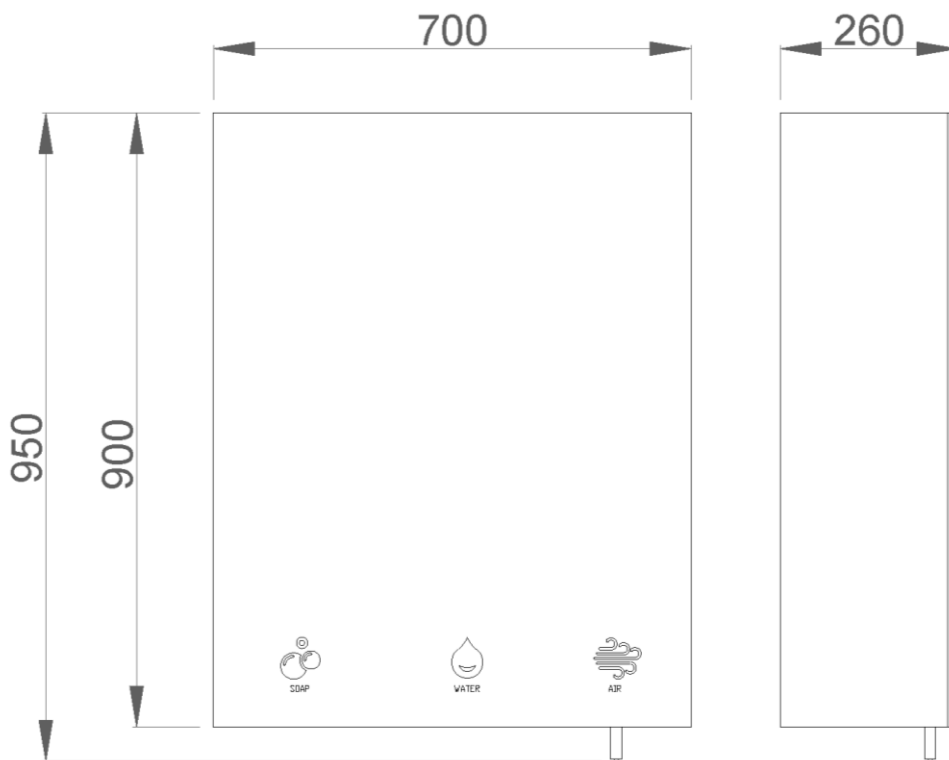

**ТЕХНИЧЕСКАЯ ИНФОРМАЦИЯ**

- Поставляется с основанием из нержавеющей стали.
- Встраивается в зеркальный шкаф-купе из белой фанеры.
- Размеры: высота 950 мм, ширина 700 мм, глубина 260 мм.

**Технические характеристики сушилки для рук:**

**КРАТКОЕ ОПИСАНИЕ**

Автоматическая сушилка для рук Fuga (мощность: 800 Вт и скорость воздуха: 305 км/ч) и автоматический дозатор мыла. Несущая конструкция из нержавеющей стали, встраивается в зеркальный шкаф из белой фанеры. Размеры: высота 950 x ширина 700 x глубина 260 (мм).

**01600.S**

**01451.S**

**01251.W**

**01851.S**

ЧЕРТЕЖ

Размеры указаны в мм