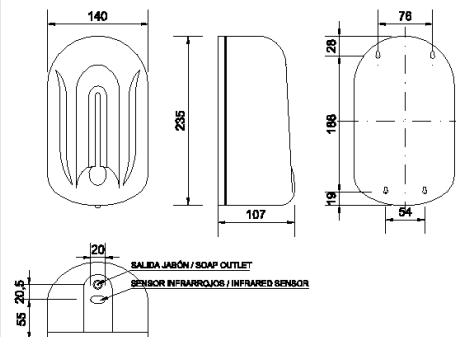

Технический рисунок

NOFER S.L.
Avenida de la fama, 118
08840 - Cornellà de Llobregat (Barcelona)
Tel +34 934 742 423 - Fax +34 934 743 548
export@nofer.com - www.nofer.com

Related Products

03023

03008

03025

03020

03001.S

03002.S