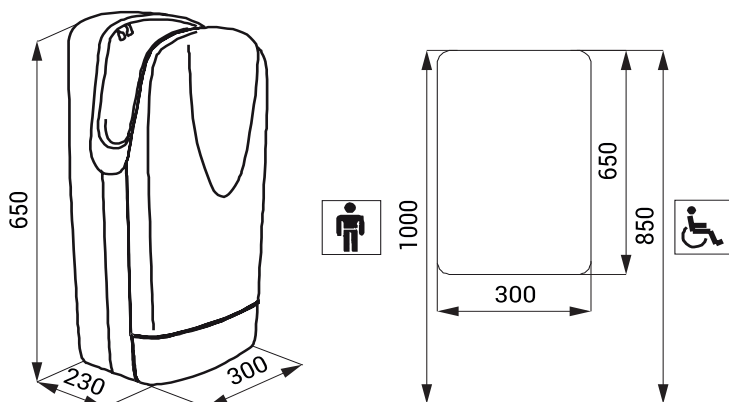

Сушилки для рук SLO 01L, SLO 01S

SLO 01L

SLO 01S

Характеристики

- автоматические сушилки для рук
- реагируют на присутствие рук в отверстии автоматическим пуском воздуха
- время включения можно настроить 3 - 33 сек., стандартно 20 сек.
- лишняя вода стекает в бачок в нижней части сушилки, пол под сушилкой останется чистым

Размеры

Технические данные

Размеры	650 x 300 x 230 мм
Питающее напряжение	230 В/50 Гц
Потребляемая мощность	2000 Вт
Скорость воздуха	300 км/ час
IP защита	категория II, IP 31
Вес	9,5 кг
Громкость	< 90 дБ

Спецификация поставки

SLO 01L - арт. № 79011 автоматическая сушилка для рук, белый пластик
SLO 01S - арт. № 79012 автоматическая сушилка для рук, серый пластик