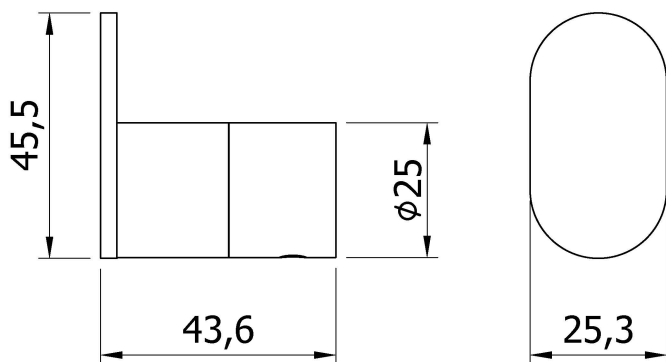

Габаритная схема

Ctra. Laureà Miró,
385-387
08980 | Sant
Feliu de
Llobregat,
Barcelona - Spain
T. +34 934 742
423
F. +34 934 743
548
nofer@nofer.com
www.nofer.com

СОПУТСТВУЮЩИЕ
ТОВАРЫ