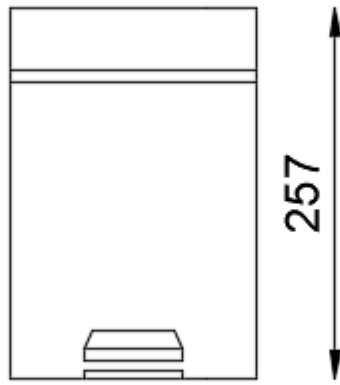

Ctra. Laureà Miró, 385-387
08980 | Sant Feliu de Llobregat,
Barcelona - Spain
T. +34 934 742 423
F. +34 934 743 548
nofer@nofer.com
www.nofer.com

СОПУТСТВУЮЩИЕ
ТОВАРЫ

09100.03.B

09100.03.N

09100.03.W

Эти спецификации могут быть изменены и/или дополнены в связи с производственными требованиями.