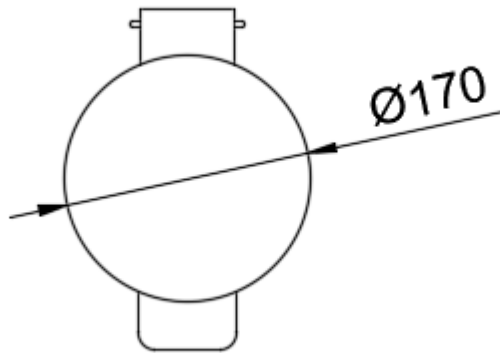

Ctra. Laureà Miró, 385-387
08980 | Sant Feliu de Llobregat,
Barcelona - Spain
T. +34 934 742 423
F. +34 934 743 548
nofer@nofer.com
www.nofer.com

СОПУТСТВУЮЩИЕ
ТОВАРЫ

09100.03.B

09100.03.N

09100.03.W

Эти спецификации могут быть изменены и/или дополнены в связи с производственными требованиями.