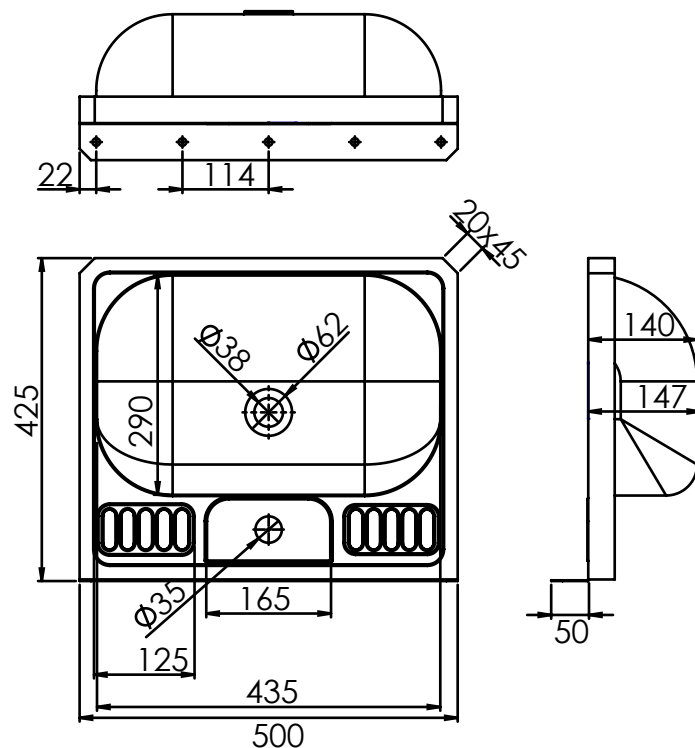

MF - 114

Раковина подвесная

Технические данные

Ш x Д x В	425x500x147 мм
Установка	Настенный
Толщина	1.2 мм
Вес	4 кг
Марка стали	AISI 304

MOEFF

НЕРЖАВЕЮЩИЕ РЕШЕНИЯ

EAC

CE