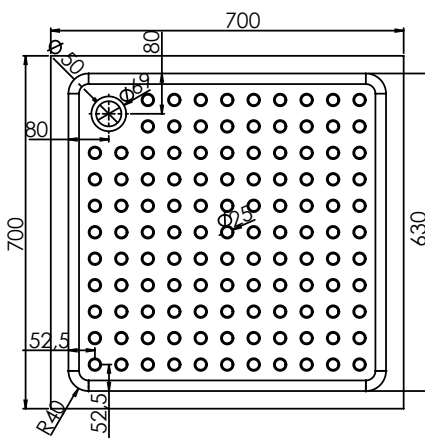

# MF - 57-95

Душевой поддон

### Технические данные

Ш x Д x В	700x700x95 мм
Установка	Напольный
Толщина	1,2 мм
Вес	9 кг
Марка стали	AISI 304

**MOEFF**

НЕРЖАВЕЮЩИЕ РЕШЕНИЯ

EAC

CE

PG