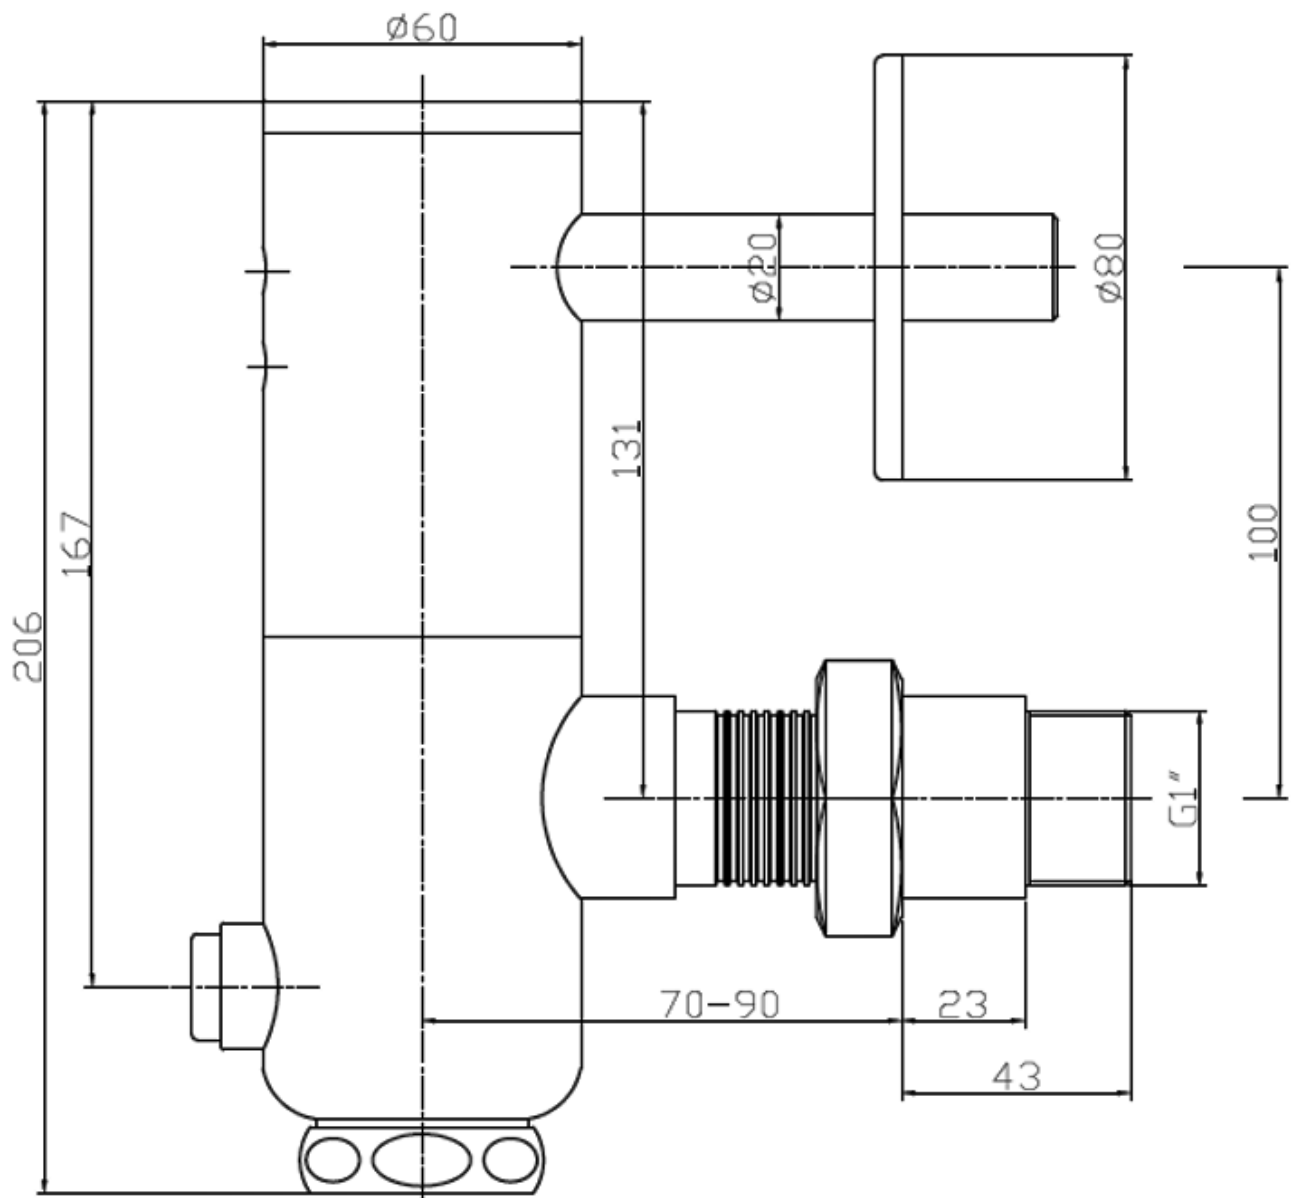

Ctra. Laureà Miró,
385-387
08980 | Sant
Feliu de
Llobregat,
Barcelona - Spain
T. +34 934 742
423
F. +34 934 743
548
nofer@nofer.com
www.nofer.com
www.nofer.com
www.nofer.com

СОПУТСТВУЮЩИЕ
ТОВАРЫ

07291.B

07292.B

07293.B

Эти спецификации могут быть изменены и/или дополнены в связи с производственными требованиями.