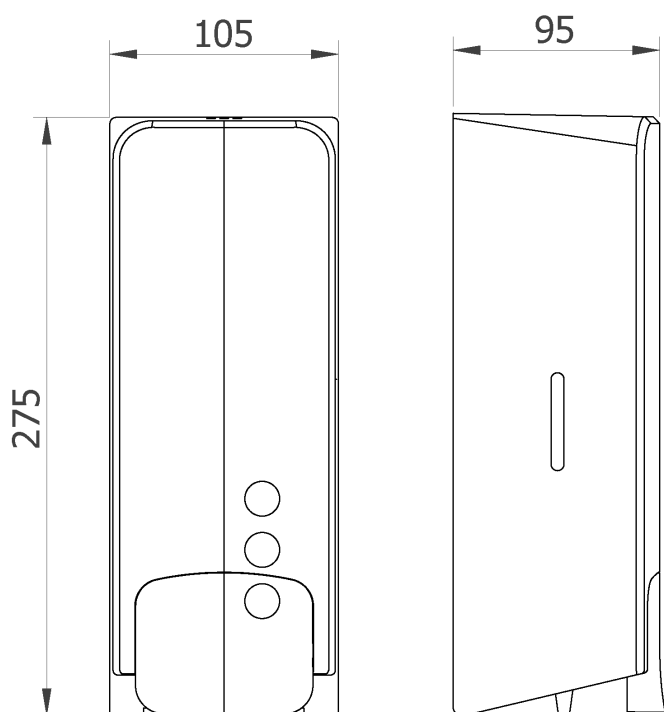

Габаритная схема