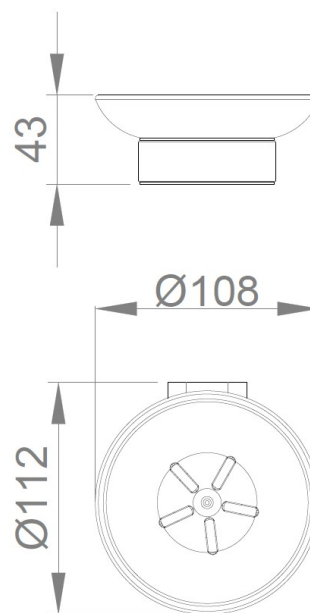

**Мыльница**

- Мыльница для ванных комнат и туалетов.
- Глянцевая отделка.

**ТЕХНИЧЕСКИЕ ХАРАКТЕРИСТИКИ**

- Изготовлен из хромированной латуни, глянцевая отделка.
- Размеры: 43 Высота x Ø108 ширина x 112 дно (мм).
- Скрытые крепления.
- Винты крепления к стене включены.

**КРАТКОЕ ОПИСАНИЕ**

Мыльница NOFER, изготовленная из хромированной латуни с блестящей отделкой. Размеры: 43 Высота x Ø108 ширина x 112 дно (мм).

**ТЕХНИЧЕСКИЙ ЧЕРТЁЖ**

Размеры в мм

NOFER S.L.  
 Avenida de la fama, 118  
 08940 · Comellà de Llobregat (Barcelona)  
 Tel +34 934 742 423 · Fax +34 934 743 548  
 nofer@nofer.com · www.nofer.com