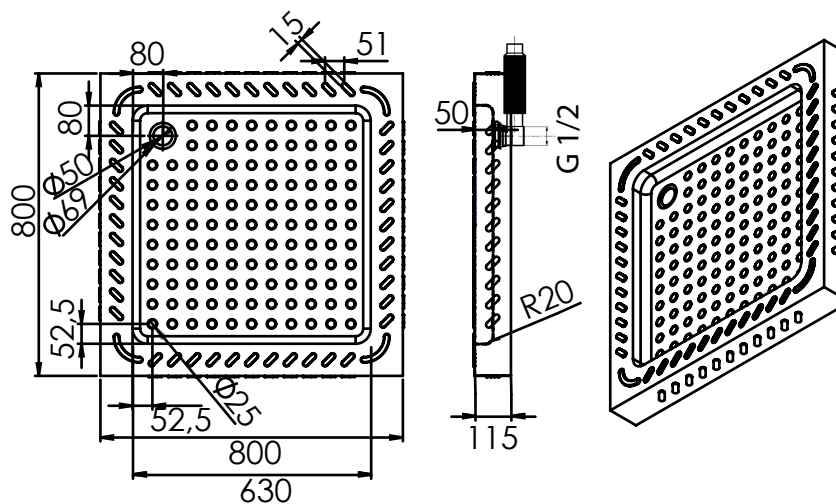

MF - 58 - 115

Душевой поддон

Технические данные

Ш x Д x В	800x800x115 мм
Установка	Напольный
Толщина	1,2 мм
Вес	12 кг
Марка стали	AISI 304

MOEFF

НЕРЖАВЕЮЩИЕ РЕШЕНИЯ

EAC

CE