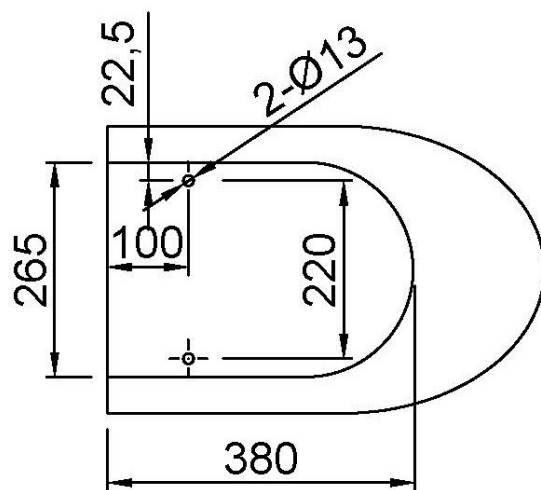

Предлагаемый текст для рецепта

Адаптированный эргономичный унитаз NOFER из нержавеющей стали AISI 304 с глянцевой отделкой. Встраивается в пол и имеет горизонтальный слив. Размеры: 460 высота x 355 ширина x 540 глубина (мм). Водозабор Ø 60 мм и слив Ø 100 мм.

Материал: Лист из нержавеющей стали AISI 304

Отделка: Яркость

Толщина: 1,2 мм

Размеры: 460 В x 355 Ш x 540 Г (мм)

Диаметр подключения к водопроводу: Ø60 мм

Диаметр слива: Ø100 мм

Габаритная схема

Ctra. Laureà Miró, 385-387
08980 | Sant Feliu de Llobregat,
Barcelona - Spain
T. +34 934 742 423
F. +34 934 743 548
nofer@nofer.com
www.nofer.com