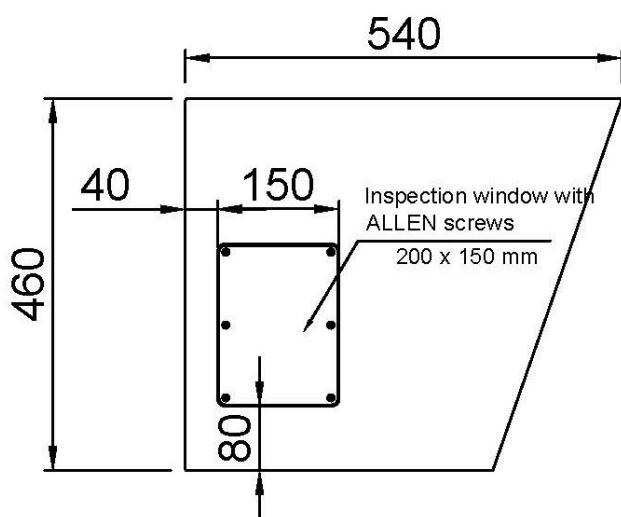

Предлагаемый текст для рецепта

Адаптированный эргономичный унитаз NOFER из нержавеющей стали AISI 304 с глянцевой отделкой. Встраивается в пол и имеет горизонтальный слив. Размеры: 460 высота x 355 ширина x 540 глубина (мм). Водозабор Ø 60 мм и слив Ø 100 мм.

Материал: Лист из нержавеющей стали AISI 304

Отделка: Яркость

Толщина: 1,2 мм

Размеры: 460 В x 355 Ш x 540 Г (мм)

Диаметр подключения к водопроводу: Ø60 мм

Диаметр слива: Ø100 мм

Габаритная схема

Ctra. Laureà Miró, 385-387
08980 | Sant Feliu de Llobregat,
Barcelona - Spain
T. +34 934 742 423
F. +34 934 743 548
nofer@nofer.com
www.nofer.com