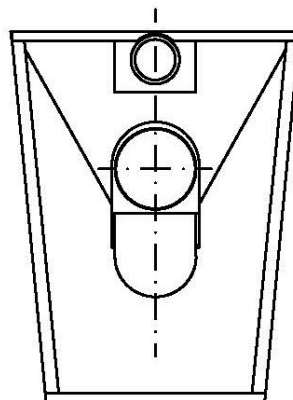

Предлагаемый текст для рецепта

Адаптированный эргономичный унитаз NOFER из нержавеющей стали AISI 304 с глянцевой отделкой. Встраивается в пол и имеет горизонтальный слив. Размеры: 460 высота x 355 ширина x 540 глубина (мм). Водозабор Ø 60 мм и слив Ø 100 мм.

Материал: Лист из нержавеющей стали AISI 304

Отделка: Яркость

Толщина: 1,2 мм

Размеры: 460 В x 355 Ш x 540 Г (мм)

Диаметр подключения к водопроводу: Ø60 мм

Диаметр слива: Ø100 мм

Габаритная схема

Ctra. Laureà Miró, 385-387
08980 | Sant Feliu de Llobregat,
Barcelona - Spain
T. +34 934 742 423
F. +34 934 743 548
nofer@nofer.com
www.nofer.com