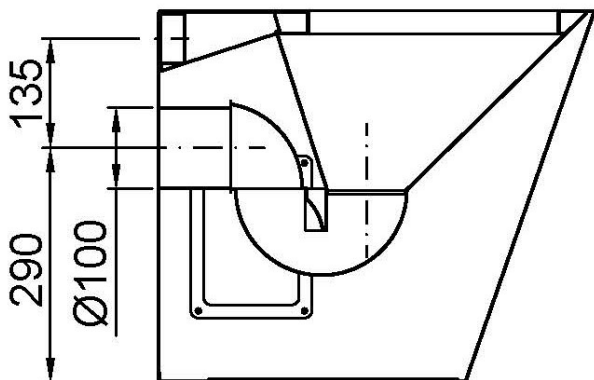

Предлагаемый текст для рецепта

Адаптированный эргономичный унитаз NOFER из нержавеющей стали AISI 304 с глянцевой отделкой. Встраивается в пол и имеет горизонтальный слив. Размеры: 460 высота x 355 ширина x 540 глубина (мм). Водозабор Ø 60 мм и слив Ø 100 мм.

Материал: Лист из нержавеющей стали AISI 304

Отделка: Яркость

Толщина: 1,2 мм

Размеры: 460 В x 355 Ш x 540 Г (мм)

Диаметр подключения к водопроводу: Ø60 мм

Диаметр слива: Ø100 мм

Габаритная схема

Ctra. Laureà Miró, 385-387
08980 | Sant Feliu de Llobregat,
Barcelona - Spain
T. +34 934 742 423
F. +34 934 743 548
nofer@nofer.com
www.nofer.com