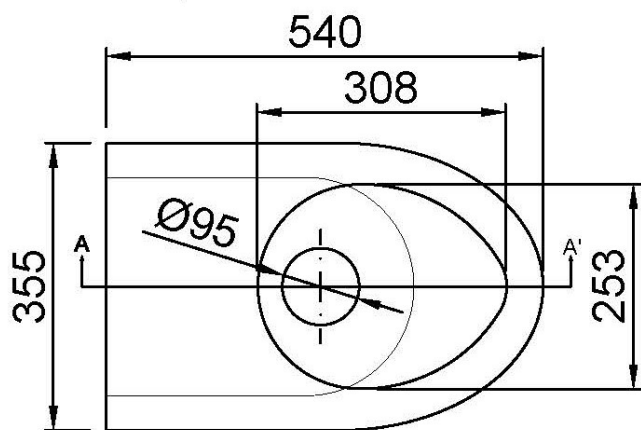

Предлагаемый текст для рецепта

Адаптированный эргономичный унитаз NOFER из нержавеющей стали AISI 304 с глянцевой отделкой. Встраивается в пол и имеет горизонтальный слив. Размеры: 460 высота x 355 ширина x 540 глубина (мм). Водозабор Ø 60 мм и слив Ø 100 мм.

Материал: Лист из нержавеющей стали AISI 304

Отделка: Яркость

Толщина: 1,2 мм

Размеры: 460 В x 355 Ш x 540 Г (мм)

Диаметр подключения к водопроводу: Ø60 мм

Диаметр слива: Ø100 мм

Габаритная схема

Ctra. Laureà Miró, 385-387
08980 | Sant Feliu de Llobregat,
Barcelona - Spain
T. +34 934 742 423
F. +34 934 743 548
nofer@nofer.com
www.nofer.com