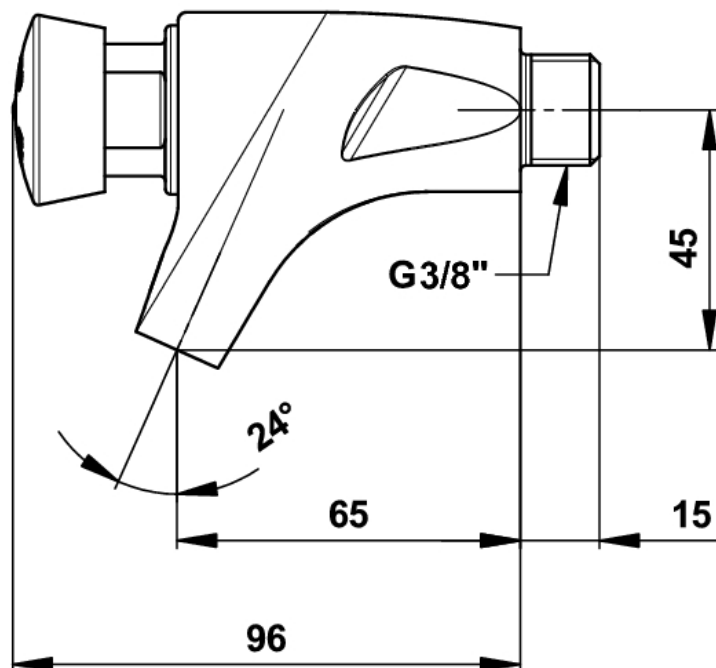

Gamme : Robinet simple temporisé pour lavabo

Réf : 62120 - PRESTO 504 S mural

> Pression d'utilisation recommandée :

- 1 à 5 bars

> Débit :

- 3 l/mn à 3 bars - Réglage 4 positions
- Dispositif anti-coup du béliet

> Durée d'écoulement :

- 15 secondes ± 5 secondes

> Alimentation hydraulique :

- Mâle G 3/8" (12x17) en eau chaude ou pré-mitigée

> Résistance thermique :

- Ce robinet résiste à une température de 75°C durant 30 minutes dans le cadre de chocs thermiques

> Livré avec :

- Notice de pose

> Normes / Agréments :

- Corps en laiton chromé conforme aux normes à NF EN1982/ NF EN 12164 / NF EN 12165 /
- Traitement de surface Nickel-Chrome selon NF EN12540
- Résistance au brouillard salin neutre (NSS) : 200 h selon NF ISO 9227