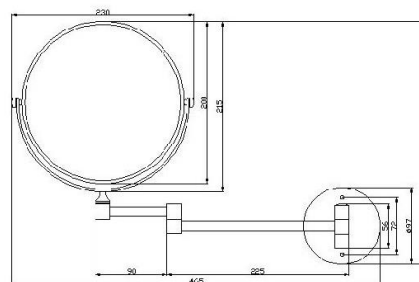

## Технические данные

Сделано из хромированной латуни.

Размеры: 465 x 307 x 30 мм (расширенный). Зеркало Ø 200 мм.

Круговая опорная стенка. Крепежный материал включен.

Одно зеркало обычное зрение, другое зеркало увеличительное (x5).

Вес: 0,83 кг.

## Рекомендуемый текст

Зеркало Nofer или аналогичное изготовлено из хромированной латуни.

Одно зеркало обычное зрение, другое зеркало увеличительное x5.

Размеры: 465 x 307 x 30 мм (расширенный). Зеркало Ø 200 мм.

## Технический рисунок

Размеры в мм.

NOFER S.L.  
Avenida de la fama, 118  
08840 - Cornellà de Llobregat (Barcelona)  
Tel +34 934 742 423 - Fax +34 934 743 548  
export@nofer.com - www.nofer.com

Related Products