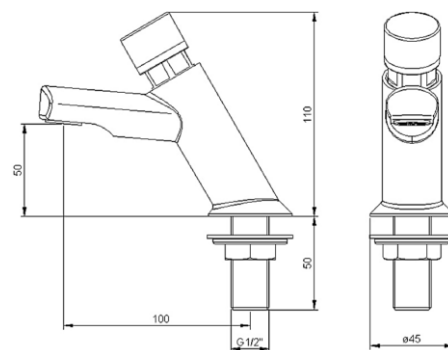

КРАН С КНОПКОЙ И ТАЙМЕРОМ

07000

Кран с кнопкой и таймером из нержавеющей стали

Синхронизированное нажатие кнопки.  
Предназначен для установки на столешницу.  
Фиксированный носик.  
Долговечность и устойчивость к коррозии.  
Предназначен для общественных мест.  
Легкость очистки.

КОМПОНЕНТЫ И ТЕХНИЧЕСКИЕ ХАРАКТЕРИСТИКИ

- Изготовлен из хромированной латуни.
- Размеры: 110 высота x 45 ширина (мм).
- Соединительная резьба G1/2".
- Время подачи: 15 секунд при 3 барах (не модифицируется).
- Давление подачи: мин. 1 бар, макс. 6 бар.
- Рекомендуемое давление: 2 - 4 бар.
- Рекомендуемая температура подачи: от 5 до 65 °C.
- Расход: 0,64 м<sup>3</sup> / ч (1 бар).

КРАТКОЕ ОПИСАНИЕ

NOFER регулируемый по времени кран с одной водяной кнопкой для установки на столешнице. Изготовлен из хромированной латуни. Фиксированный носик. Размеры: 110 высота x 45 ширина (мм).

ТЕХНИЧЕСКИЙ ЧЕРТЕЖ