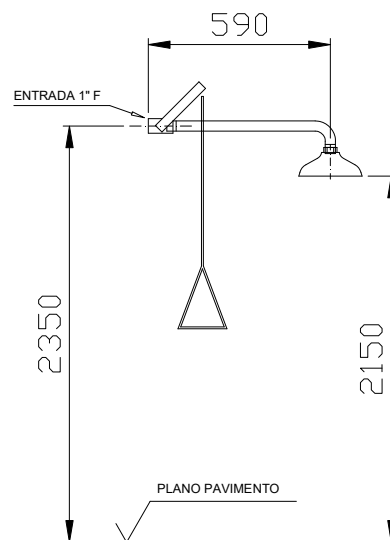

Аварийный душ для установки над дверью из нержавеющей стали

- Аварийный душ для установки над дверью, из нержавеющей стали.
- Полный сквозной клапан, мгновенное автоматическое открытие и ручное закрытие.
- Привод с помощью жесткой тяги с треугольной рукояткой.
- Зеленый цвет RAL 6029
- Подходит для промышленности, мастерских, лабораторий и в целом там, где существует риск повреждения пожаром, кислотами, реагентами, нефтепродуктами, радиоактивными материалами или любыми другими загрязняющими элементами.
- В соответствии с европейской директивой 93/42/CEE.

ТЕХНИЧЕСКИЕ ХАРАКТЕРИСТИКИ

- Распылитель для душа из нержавеющей стали.
- Изготовлен из оцинкованной стали с эпоксидным лакокрасочным покрытием.
- Соединительные детали из латуни.
- Минимальный требуемый расход: 6 литров / мин при 2 бар.
- Расход душа: 120 литров / мин при 3 бар.
- Вход воды: 1+1/4" резьба.

ТЕХНИЧЕСКИЙ ЧЕРТЁЖ

Размеры в мм.