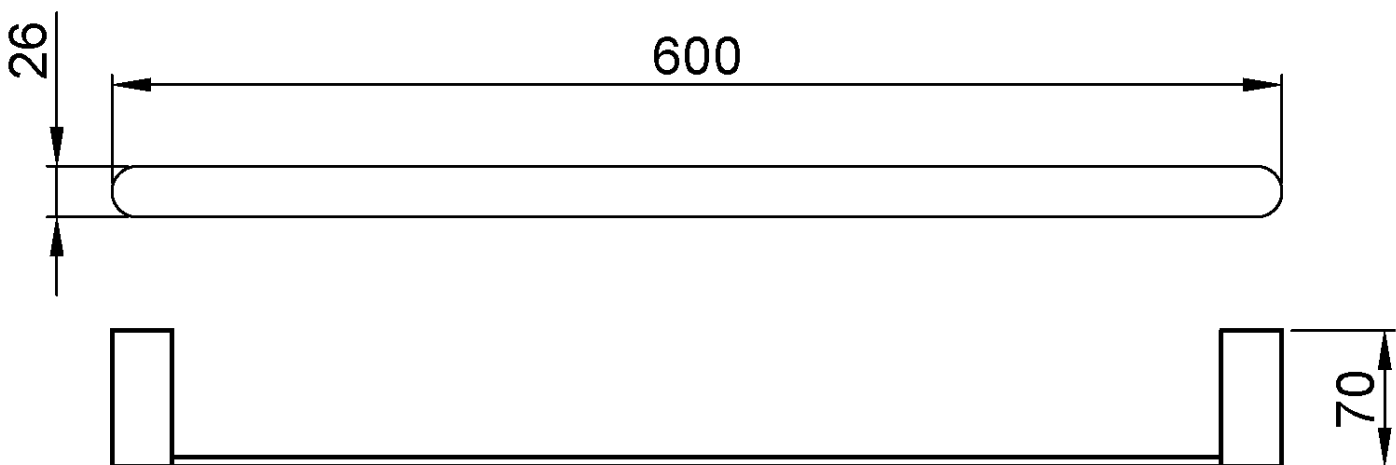

Габаритная схема