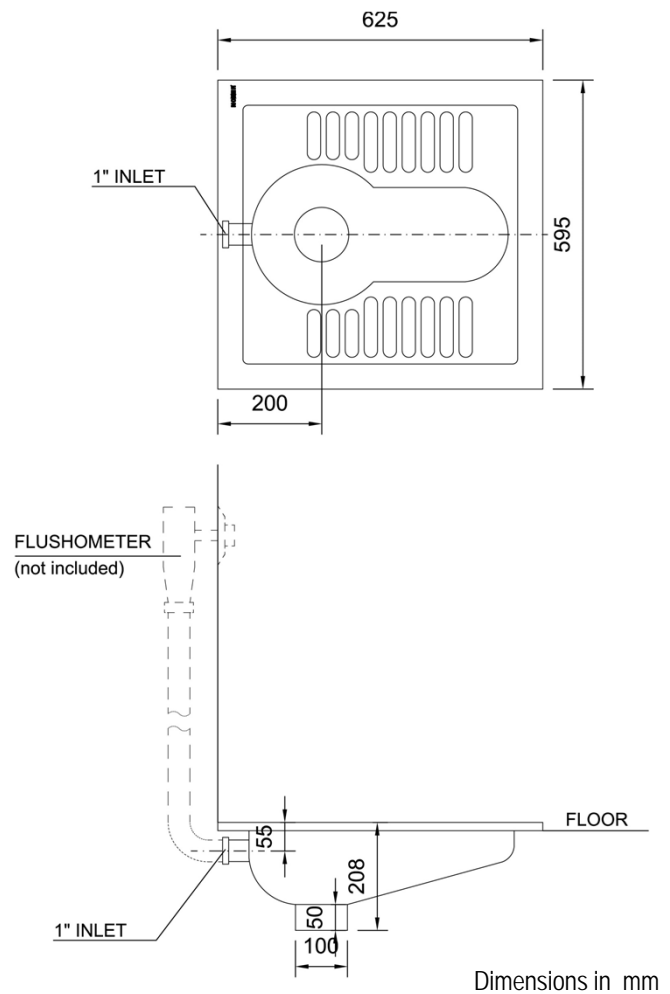

Чаша Генуя

- Выполнена из нержавеющей стали AISI 304
- Антивандальная
- нету острых углов
- для мест с большой проходимостью
- Легко чистится, высокая устойчивость от коррозии
- Противоскользящая поверхность для ног

Технические характеристики

- Выполнена из AISI 304 нержавеющей стали, 1 мм толщиной
- Размеры: 595 высота x 625 ширина x 208 глубина (мм).
- Подключение воды : 1" G.
- Слив воды : Ø 100 мм.
- Разработана для инсталляции механической или автоматической

Технический чертеж

Краткое описание

Чаша геня Nofer антивандальная выполнена из нержавеющей стали AISI 304. Размеры: 595 Высота x 625 ширина x 208 глубина (мм).

NOFER S.L.
 Avenida de la fama, 118
 08940 · Cornellà de Llobregat (Barcelona)
 Tel +34 934 742 423 · Fax +34 934 743 548
 nofer@nofer.com · www.nofer.com