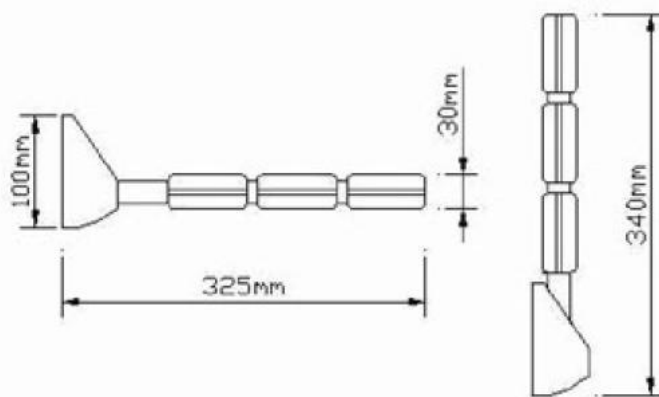

Складное сиденье для душа

- Настенная конструкция с основанием из белого алюминия и сиденье из АБС-пластика.
- Предназначено для крепления на стене и складывания, когда не используется.
- Подходит для общественных душевых и ваннных комнат, адаптированных для людей с ограниченными возможностями.
- Долговечность, устойчивость к коррозии и простота очистки.
- Соответствие рекомендациям ADA.

ТЕХНИЧЕСКАЯ ИНФОРМАЦИЯ

- Сиденье из нескользящего ABS пластика с антибактериальными свойствами.
- Литое алюминиевое основание.
- Размеры сиденья в разложенном виде: 100 в высоту x 325 в ширину x 325 в глубину (мм).
- Размеры сиденья в сложенном виде: высота 340 x ширина 325 x глубина 50 (мм).
- Рекомендуемая высота установки сиденья: 450 - 500 мм от чистого пола.
- Крепежные элементы в комплекте.
- Максимальный поддерживаемый вес приблизительно 90 кг (при правильном креплении к стене).
- Вес нетто: 1,90 кг.

КРАТКОЕ ОПИСАНИЕ

Настенное складное сиденье из белого алюминия и белого ABS пластика. Размеры в разложенном виде: 100 в высоту x 325 в ширину x 325 в глубину (мм).

ЧЕРТЕЖ

NOFER S.L.
 Avenida de la fama, 118
 08940 · Cornellà de Llobregat (Barcelona)
 Tel +34 934 742 423 · Fax +34 934 743 548
 nofer@nofer.com · www.nofer.com