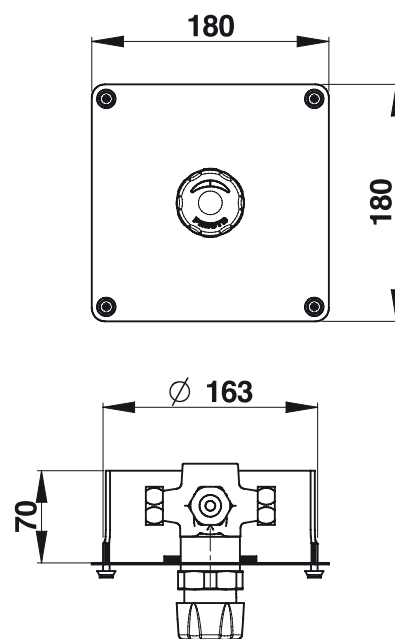

Gamme : Robinet mitigeur temporisé pour douche

Réf : 35941 - PRESTO ALPA encastré

> Pression d'utilisation recommandée :

- 1 à 5 bars

> Débit :

- 8 l/mn avec régulateur de débit intégré
- Dispositif anti-coup de bélier

> Durée d'écoulement :

- 30 secondes (- 10 / + 5 secondes)

> Alimentation hydraulique :

- Mâle G 3/4" (20x27)
- Clapets anti-retour NF

> Matière et couleur de finition :

- Bouton-poussoir en métal injecté chromé

> Résistance thermique :

- Ce robinet résiste à une température de 75°C durant 30 minutes dans le cadre de chocs thermiques

> Sécurité :

- Anti-brûlure : limitation de la température maximale par butée réglable
- Antivandalisme : montage encastré sous plaque inox brossée

> Livré avec :

- 1 Boîtier d'encastrement
- 1 Plaque de finition pour montage encastré
- 2 Joints filtre
- 3 Ecrous raccord 3/4" (20x27)
- Notice de pose

> Normes / Agréments :

- Corps en laiton chromé conforme aux normes NF EN1982 / NF EN12164 / NF EN12165
- Traitement de surface Nickel-Chrome selon NF EN12540
- Résistance au brouillard salin neutre (NSS) : 200 h selon NF ISO 9227