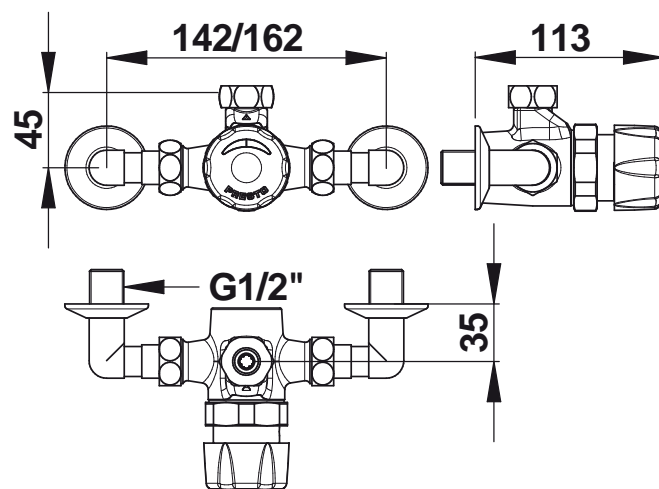

Gamme : Robinet mitigeur temporisé pour douche

Réf : 35814 - PRESTO ALPA applique

> Pression d'utilisation recommandée :

- 1 à 5 bars

> Débit :

- 8 l/mn avec régulateur de débit intégré
- Dispositif anti-coup de bélier

> Durée d'écoulement :

- 30 secondes (- 10 / + 5 secondes)

> Alimentation hydraulique :

- Sur raccords coudés réglable F 3/4" (20x27) x M 1/2" (15x21)
- Sur mitigeur ALPA NF/ IB avec clapets anti-retour NF

> Matière et couleur de finition :

- Bouton-poussoir en métal injecté chromé

> Résistance thermique :

- Ce robinet résiste à une température de 75°C durant 30 minutes dans le cadre de chocs thermiques

> Sécurité :

- Anti-brûlure : limitation de la température maximale par butée réglable

> Livré avec :

- 2 Joints filtre
- 3 Ecrous raccord 3/4" (20x27)
- 2 Raccords équerres M 3/4" - F 1/2"

> Normes / Agréments :

- Corps en laiton chromé conforme aux normes NF EN1982 / NF EN12164 / NF EN12165
- Traitement de surface Nickel-Chrome selon NF EN12540
- Résistance au brouillard salin neutre (NSS) : 200 h selon NF ISO 9227