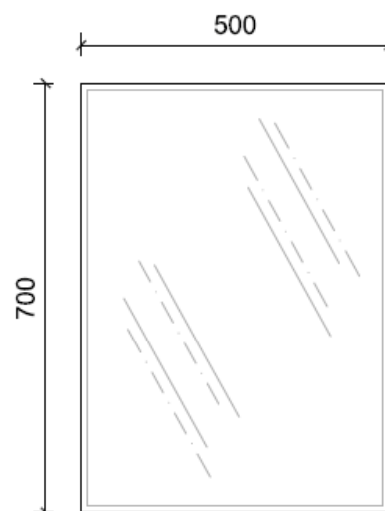

Зеркало с рамой

Зеркало с рамой из белой стали
 Настенный монтаж.
 Стойкость к коррозии и ржавчине.

Технические характеристики

Рама сделана из нержавеющей стали AISI 304 .
 Размеры: 700 x 500 мм.
 Задняя часть зеркала облицована деревом
 Толщина зеркала 3 мм

Краткое описание

Зеркало настенное с рамкой из эмалированной стали .
 Размеры: 700 высота, ширина 500 мм.

Технический чертёж

Dimensions in mm

NOFER S.L.
 Avenida de la fama, 118
 08940 · Cornellà de Llobregat (Barcelona)
 Tel +34 934 742 423 · Fax +34 934 743 548
 nofer@nofer.com · www.nofer.com