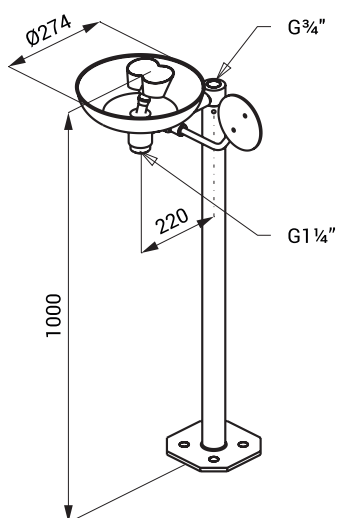

SLSN 25

Характеристики

- пригодный для сферы здравоохранения и промышленности
- используется как первая помощь для несчастных случаев вызванных пожаром, химикалиями и другими веществами
- отдельно стоящий глазной душ с двумя форсунками, с пусковой тягой и чашей
- встроенный шаровый вентиль для регулировки расхода воды
- монтаж на пол
- специальная поверхность - химии устойчивый красный лак

Размеры

Технические данные

Рабочее давление	0,15 МПа
Расход воды	26 л/мин. (инф. пар.)
Соединение (выход)	наруж. резьба G 1"
Соединение (вход)	наруж. резьба G 1"

Спецификация поставки

SLSN 25 - арт. № 92250 глазной душ, крепежный комплект