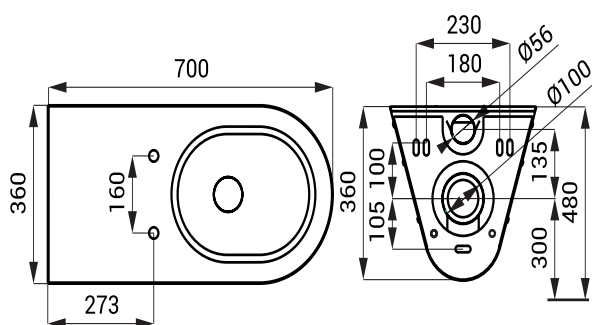

Нержавеющий унитаз SLWN 11

SANELA 
we make water cool®

SLWN 11

Характеристики

- для инвалидов и лиц с ограниченной подвижностью
- антивандальное исполнение
- удобное для установки в тюрьмах
- нержавеющий подвесной унитаз
- заклеенные отверстия для сиденья
- монтаж с помощью монтажной плиты
- материал AISI - 304
- матовая поверхность

Размеры

Спецификация поставки

SLWN 11 - арт. № 94110 нержавеющий унитаз

Рекомендуемые принадлежности

SLZN 31C - арт. № 95313 чёрное пластмассовое сиденье (твёрдая пластмасса), нержавеющие петли