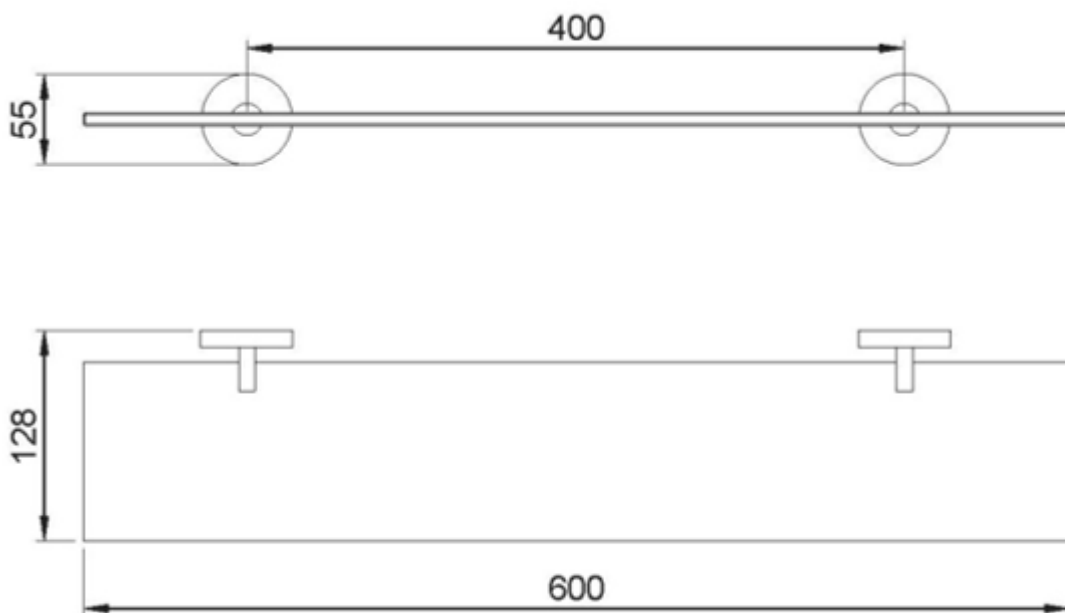

Предлагаемый текст для рецепта

Полка для хозяйственных нужд NOFER, из матового стекла и нержавеющей стали AISI 304, черная отделка.

Размеры: 55 высота x 600 ширина x 128 глубина (мм).

Компоненты

- Полка из матового стекла.
- кронштейны из нержавеющей стали AISI 304.

Технические характеристики

Материал: Матовое стекло и нержавеющая сталь AISI 304

Отделка: Черный

Размеры: 55 высота x 600 ширина x 128 глубина (мм)

Исправление

Скрытый настенный монтаж. Крепежные винты входят в комплект.

Габаритная схема

08980 | Sant Feliu de Llobregat,
Barcelona - Spain
T. +34 934 742 423
F. +34 934 743 548
nofer@nofer.com
www.nofer.com

СОПУТСТВУЮЩИЕ
ТОВАРЫ

09078.N

16849.N

16850.40.N

Эти спецификации могут быть изменены и/или дополнены в связи с производственными требованиями.