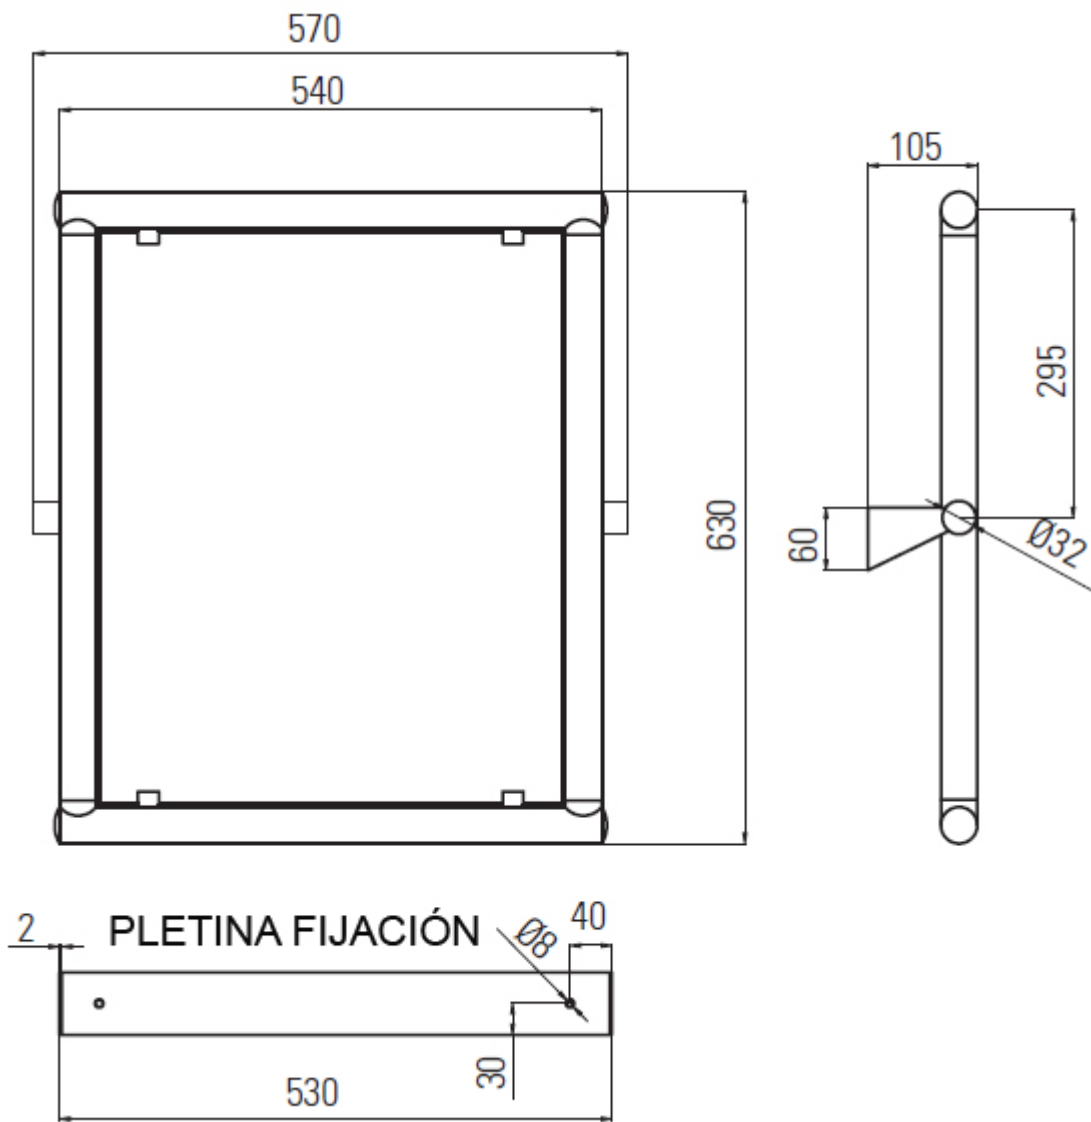

Технические характеристики

Материал рамы: Алюминий, покрытый 2 мм термопластичным материалом Nylon (полиамид 6)
Отделка рамы: Белый
Размеры: 630 В × 570 Ш × 105 Г (мм)
Диаметр трубчатой рамы: Ø35 мм
Толщина зеркала: 4 мм
Максимальный наклон: 13°

Предлагаемый текст для рецепта

Зеркало NOFER с регулируемым углом наклона и алюминиевой рамой с нейлоновым покрытием. Настенный монтаж с откидывающейся анкерной пластиной. Крепежные винты входят в комплект. Размеры: 630 высота × 570 ширина × 105 глубина (мм).

Установка

Рекомендуется устанавливать на высоте 700 - 1200 мм от земли.

Габаритная схема

Ctra. Laureà Miró,
 385-387
 08980 | Sant
 Feliu de
 Llobregat,
 Barcelona - Spain
 T. +34 934 742
 423
 F. +34 934 743
 548
 nofer@nofer.com
 www.nofer.com
 www.nofer.com
 www.nofer.com