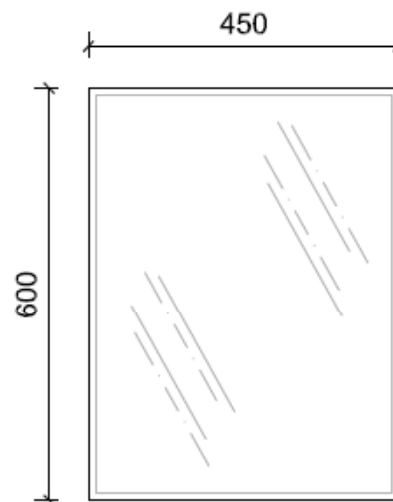

**Зеркало с рамой**

Зеркало с рамой из нержавеющей стали AISI 304.  
 Настенный монтаж.  
 Стойкость к коррозии и ржавчине.

**Технические характеристики**

Рама сделана из нержавеющей стали AISI 304 .  
 Размеры: 600 x 450 мм.  
 · Задняя часть зеркала облицована деревом  
 · Толщина зеркала 3 мм

**Краткое описание**

Зеркало настенное с рамкой из нержавеющей стали глянцевой. Размеры: 600 высота, ширина 450 мм.

**Технический чертёж**

Dimensions in mm

NOFER S.L.  
 Avenida de la fama, 118  
 08940 · Cornellà de Llobregat (Barcelona)  
 Tel +34 934 742 423 · Fax +34 934 743 548  
 nofer@nofer.com · www.nofer.com