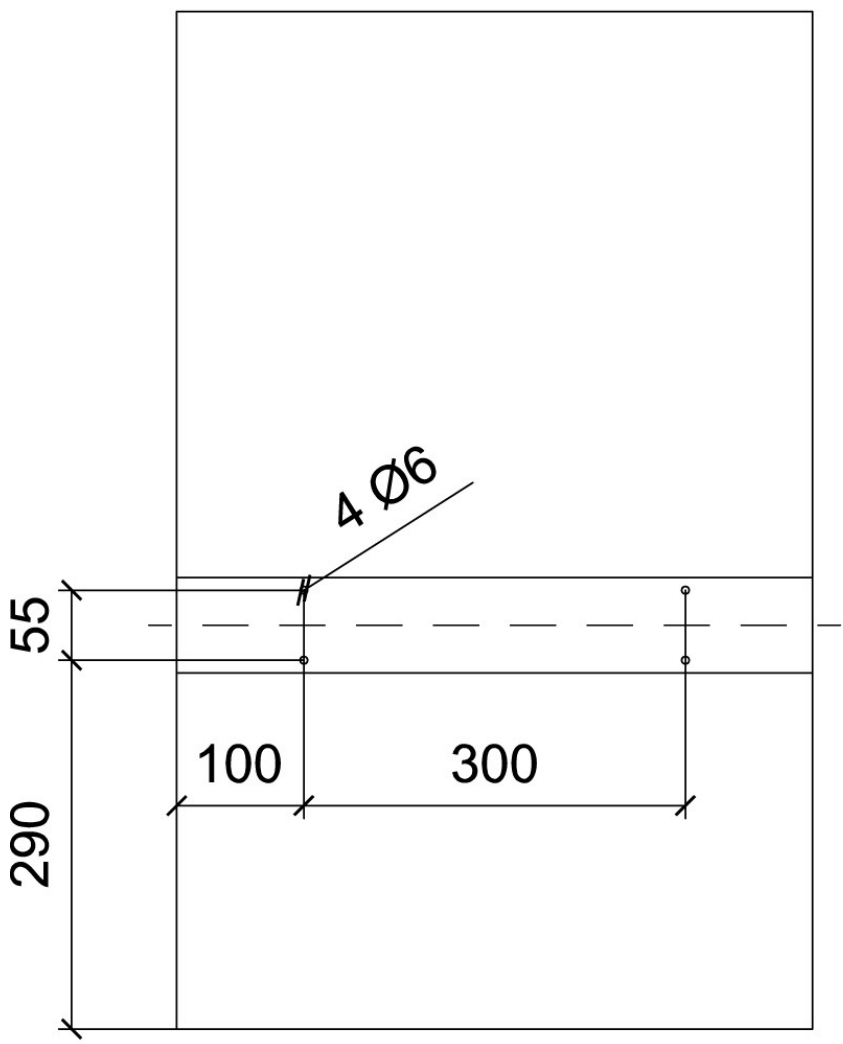

DETALLE FIJACIÓN PARED