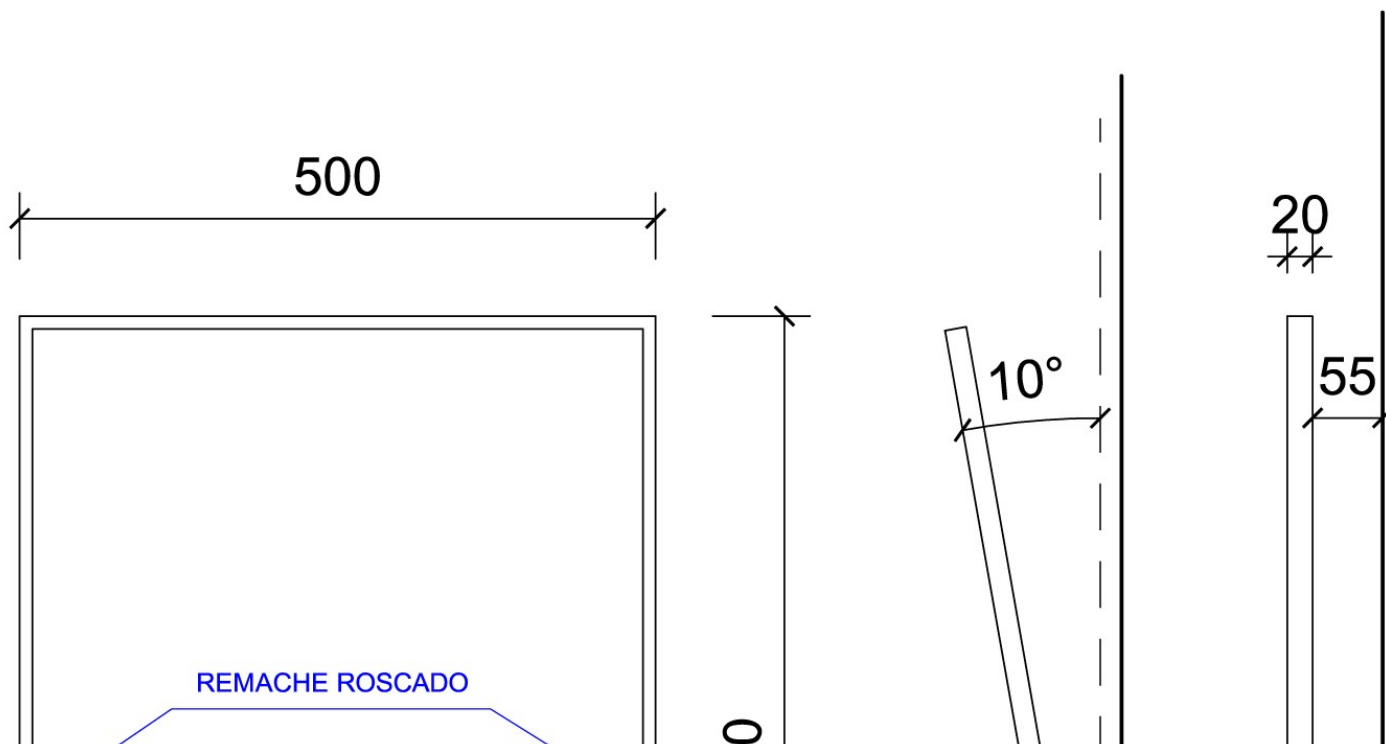

Предлагаемый текст для рецепта

Зеркало NOFER, с регулируемым углом наклона и рамой из нержавеющей стали, окрашенной эпоксидной краской белого цвета. Оснащено наклонной пластиной для крепления к стене.
Размеры: 700 В x 500 Ш x 75 Г (мм).

Установка

Рекомендуется устанавливать от 1000 до 1200 мм от чистового пола до зеркального нижнего края.

Доступно

Также доступны в белой (NOFER 08023.B) и сатиновой (NOFER 08023.S) отделке.

Технические характеристики

Материал рамы: Нержавеющая сталь AISI 304
Отделка рамы: Эпоксидная краска белого цвета
Размеры: 700 В x 500 Ш x 75 Г (мм)

Исправление

Fijación a pared por pletina reclinable.

Техническое обслуживание

Recomendamos limpieza con paño suave impregnado en solución de jabón neutro y posteriormente secar bien con un paño suave.

Габаритная схема

1000 - 1200

DETALLE FIJACIÓN PARED

Llobregat,
Barcelona - Spain
T. +34 934 742
423
F. +34 934 743
548
nofer@nofer.com
www.nofer.com
www.nofer.com
www.nofer.com

СОПУТСТВУЮЩИЕ
ТОВАРЫ

08023.B