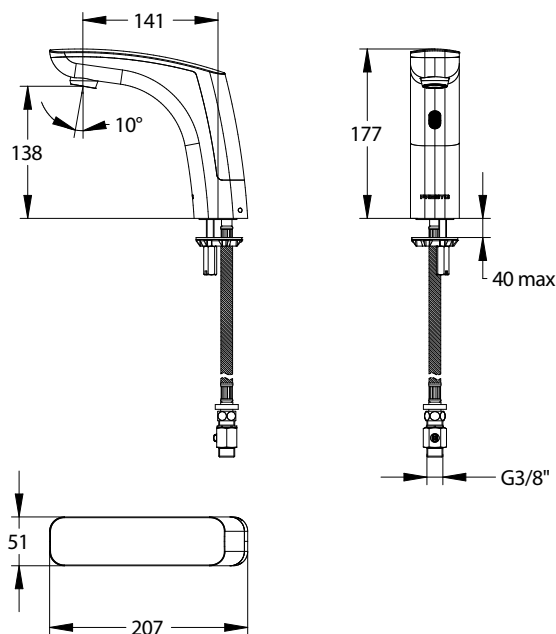

Gamme : Robinet simple électronique pour lavabo

Réf : 55379 - PRESTO NOVA sur plage

> Pression d'utilisation recommandée :

- 1 à 5 bars

> Débit :

- 3 l/mn par limiteur de débit intégré
- Aérateur anti-tartre haute qualité
- Dispositif anti-coup de bélier

> Alimentation hydraulique :

- G 3/8" (12x17) en eau froide, chaude ou pré-mitigée

> Alimentation électrique :

- Pile lithium 6 volts type CRP2 dans boîtier intégré dans le corps du robinet

> Matière et couleur de finition :

- Corps et capot en métal moulé injecté
- Finition chromée

> Résistance thermique :

- Résiste à une température de 75°C durant 30 minutes dans le cadre de chocs thermiques

> Sécurité :

- Fermeture automatique de l'électrovanne en cas d'écoulement supérieur à 30s

> Livré avec :

- 1 Ecrue de fixation
- 1 Joint et 1 rondelle
- 1 Flexible à écrou tournant
- 1 Robinet d'arrêt MM G 3/8" (12x17)
- 1 Joint filtre
- 1 Autocollant de signalisation

> Normes / Agréments :

- Laiton conforme aux normes NF EN1982, EN12164, NF EN12165
- Résistant au brouillard salin 200 H (essai NSS) conformément à la norme NF ISO 9227