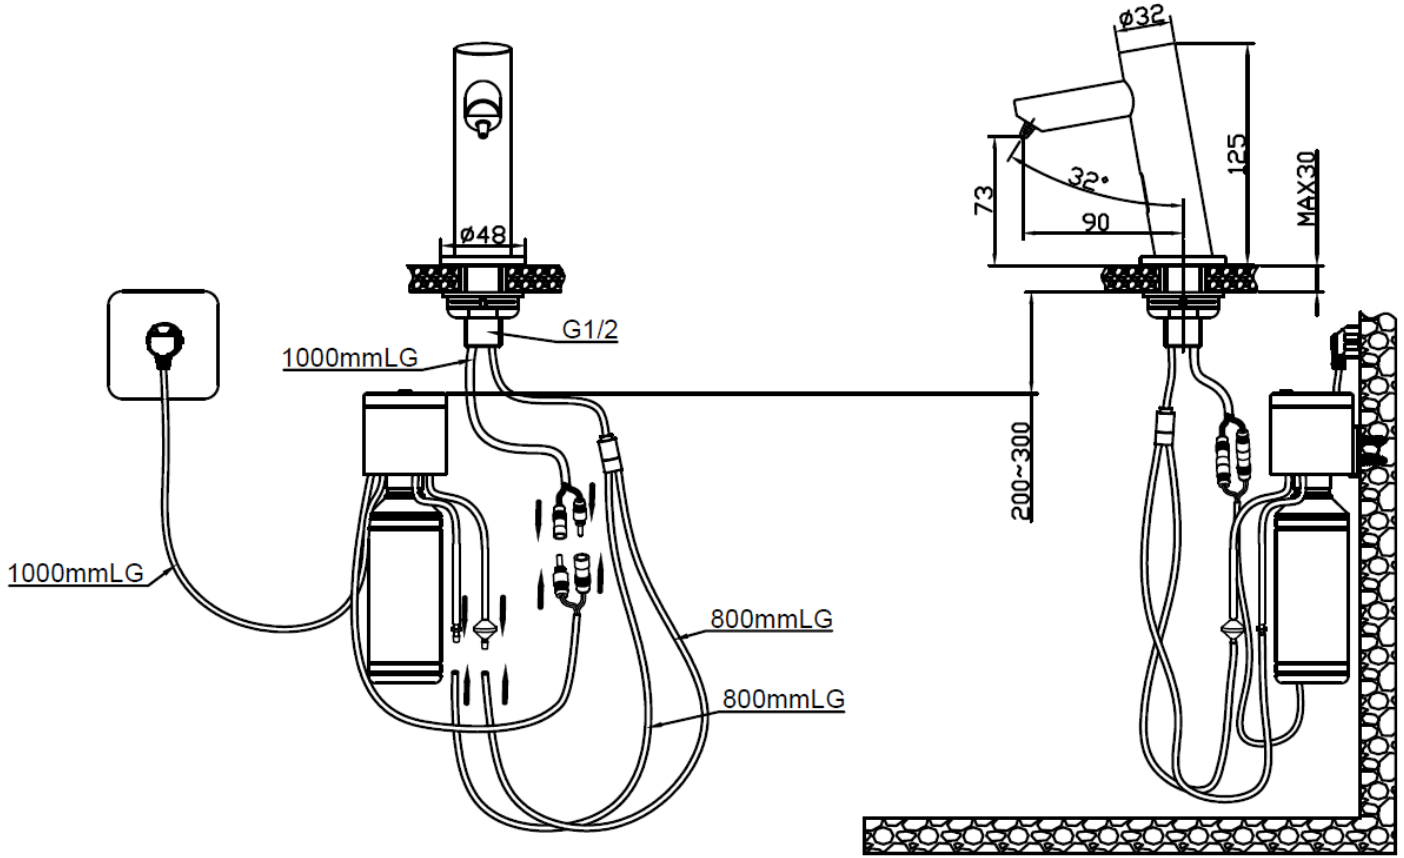

Ctra. Laureà Miró,
385-387
08980 | Sant
Feliu de
Llobregat,
Barcelona - Spain
T. +34 934 742
423
F. +34 934 743
548
nofer@nofer.com
www.nofer.com
www.nofer.com
www.nofer.com

СОПУТСТВУЮЩИЕ
ТОВАРЫ

03023.S

03114.B

03120.B

Эти спецификации могут быть изменены и/или дополнены в связи с производственными требованиями.