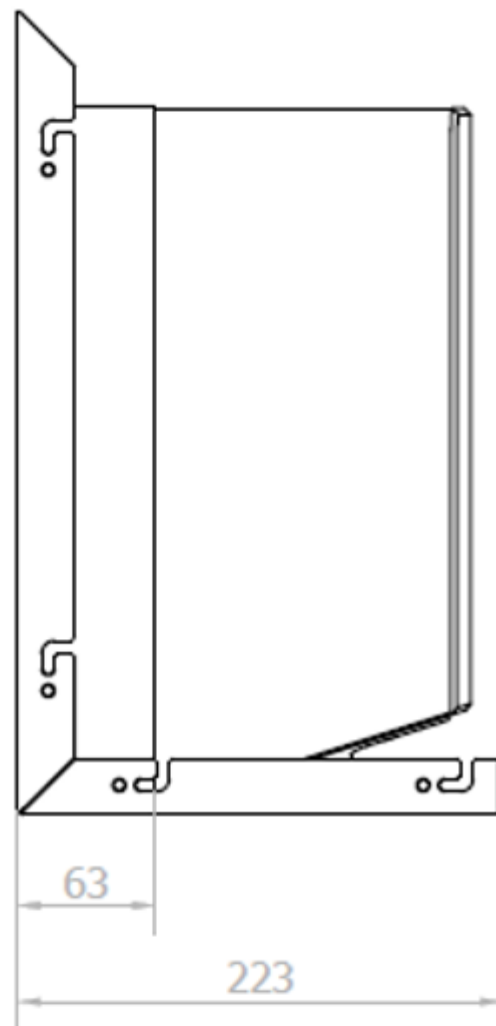

Ctra. Laureà Miró,
385-387
08980 | Sant
Feliu de
Llobregat,
Barcelona - Spain
T. +34 934 742
423
F. +34 934 743
548
nofer@nofer.com
www.nofer.com
www.nofer.com
www.nofer.com

СОПУТСТВУЮЩИЕ
ТОВАРЫ

12055.070

12055.080

12055.090