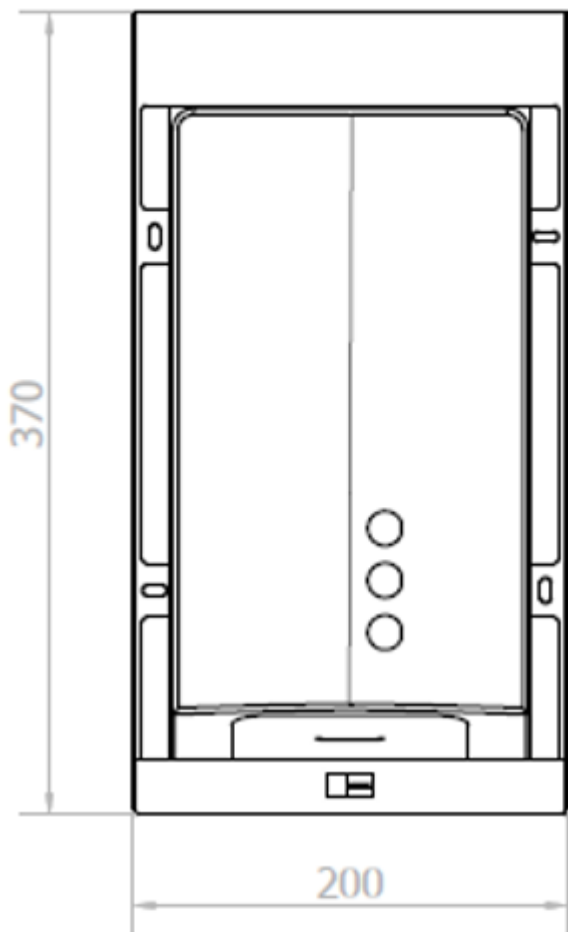

Ctra. Laureà Miró,
385-387
08980 | Sant
Feliu de
Llobregat,
Barcelona - Spain
T. +34 934 742
423
F. +34 934 743
548
nofer@nofer.com
www.nofer.com
www.nofer.com
www.nofer.com

СОПУТСТВУЮЩИЕ
ТОВАРЫ

12055.070

12055.080

12055.090