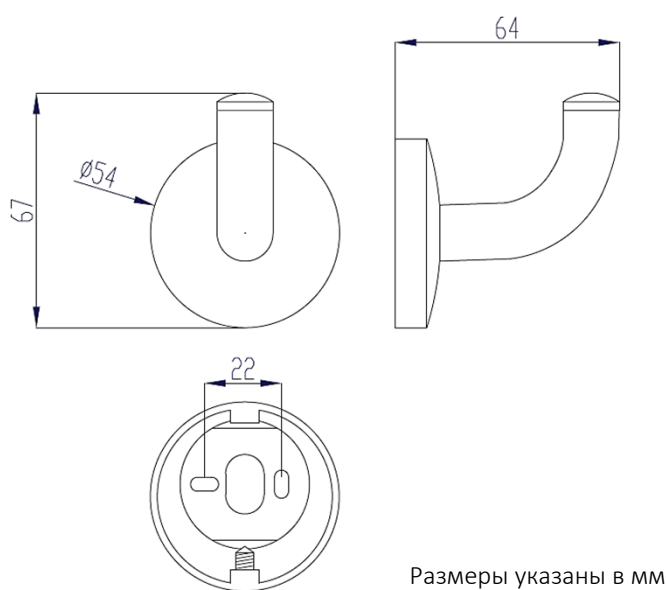

ЧЕРТЕЖ

NOFER S.L.
Avenida de la fama, 118
08940 · Cornellà de Llobregat (Barcelona)
Tel +34 934 742 423 · Fax +34 934 743 548
export@nofer.com · www.nofer.com

**Productos
Relacionados**

16370.B

16381.B

16372.B

16373.B

16374.B

16376.B