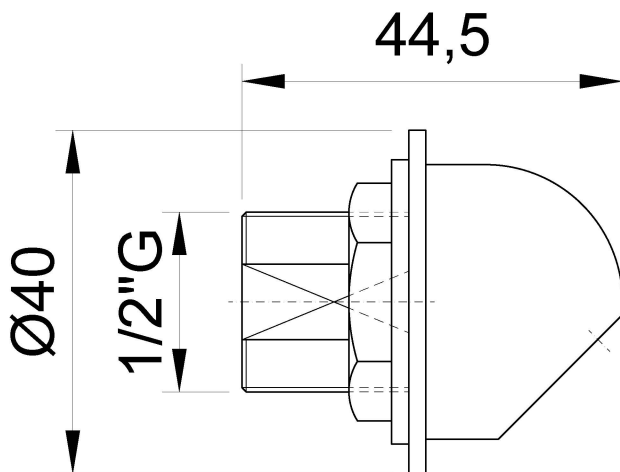

Предлагаемый текст для рецепта

Сферическая душевая лейка NOFER, настенный монтаж, хромированный латунный корпус, хромированная латунная окантовка и латунная контргайка. Размеры: Ø40 высота x Ø40 ширина x 44,5 глубина (мм). Вход: резьба 1/2 "G.

Технические характеристики

Материал: Хромированная латунь

Украшающий материал: Хромированная латунь

Материал контргайки: Латунь

Размеры: Ø40 В x Ø40 Ш x 44,5 Г (мм)

Вступление: Резьба 1/2 "G

Габаритная схема