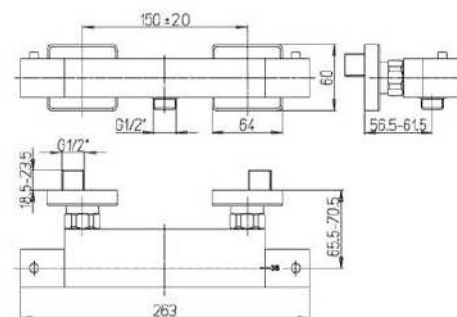

артикул покрытие цена, евро

84CR511R DAX	хром	177,24
84PW511R DAX	никель PVD	237,22
84PZ511R DAX	черный матовый PVD	263,58
84PQ511R DAX	черный глянцевый PVD	263,58
84BY511R DAX	белый матовый	219,65
84YO511R DAX	черный	219,65

однорычажный смеситель для душа

*возможна комплектация душевым набором со стр.107

53CC956GM

84CR511TH DAX	хром	221,56
84PW511TH DAX	никель PVD	363,85
84PZ511TH DAX	черный матовый PVD	332,34
84PQ511TH DAX	черный глянцевый PVD	332,34
84BY511TH DAX	белый матовый	363,85
84YO511TH DAX	черный	363,85

смеситель для душа с термостатом

*возможна комплектация душевым набором со стр.107

53CC581ZDA, 84NL959