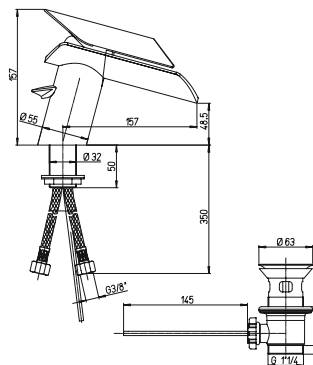

73CR306VR MORGANA хром 532,55
73OP306VR MORGANA золото 815,93

однорычажный смеситель для биде с донным клапаном
излив стекло

53CC956G25