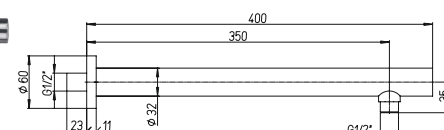

42,81

крепеж для душа настенный с резьбой
длина 300 мм, D 22 мм
1/2"x1/2"

50CR745T440BI

хром

51,72

крепеж для душа настенный с резьбой
длина 400 мм, D 32 мм
1/2"x1/2"

50CR745T540BI

хром