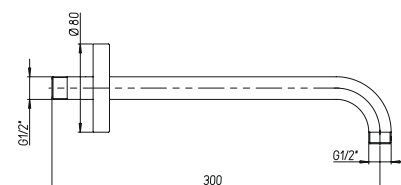

50CR745T130BI

хром

42,81

крепеж для душа настенный с резьбой
длина 300 мм, D 22 мм
1/2"x1/2"