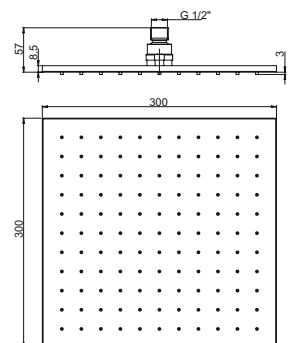

50CR759Q30EA

хром

328,92

верхний душ, D 300 мм
1 режим
латунь