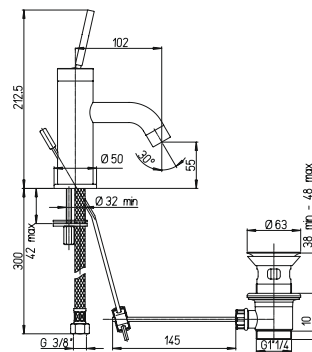

78CR211JO COX	хром	198,82
78PW211JO COX	никель PVD	221,75
78PZ211JO COX	черный матовый PVD	246,39
78PQ211JO COX	черный глянцевый PVD	246,39
78BY211JO COX	белый матовый	205,33
78Y0211JO COX	черный	205,33
78PJ211JO COX	матовое золото PVD	246,39

смеситель для раковины с донным клапаном
джойстик управление