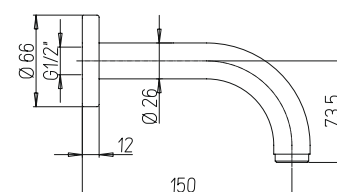

78CR430 COX хром 102,45

78PZ430 COX черный матовый PVD 74,98

встраиваемый излив для ванны
G 1/2"