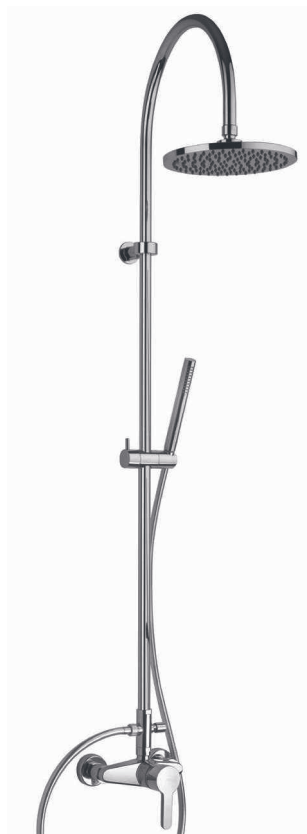

цена, евро

CPaini

78CR689THABS1KM COX

хром

320,88

душевая система с термостатом
настенный монтаж
поворотный верхний душ, D 200 мм, пластик ABS
переключение режимов верхний душ / ручная душевая лейка
гибкий шланг 150 см

ZTCC959

92CR689P1 ARENA

хром

340,88

душевая система с однорычажным смесителем
настенный монтаж
поворотный верхний душ, D 200 мм, пластик ABS
переключение режимов верхний душ / ручная душевая лейка
гибкий шланг 175 см