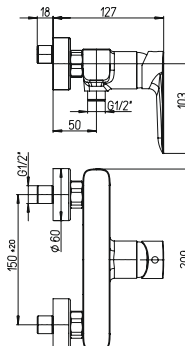

09CR511 NOVE		хром	152,11
09PZ511 NOVE		черный матовый PVD	228,17
09PQ511 NOVE		черный глянцевый PVD	228,17
09BY511 NOVE		белый матовый	190,14
09Y0511 NOVE		черный	190,14

однорычажный смеситель для душа

*Возможна комплектация душевым набором со стр.107

53CC956GMD