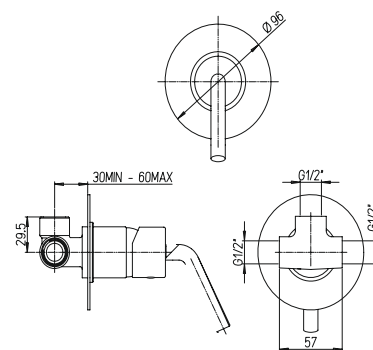

артикул покрытие цена, евро

81CR690 PIXEL

хром

121,40

встраиваемый однорычажный смеситель для душа