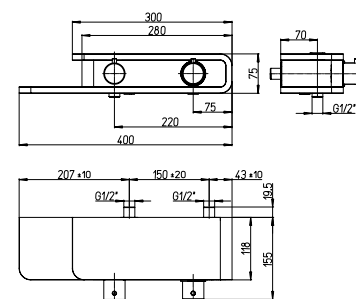

PDCR511B0TH PAD

хром, белый

912,29

смеситель для душа с термостатом

*возможна комплектация душевым набором со стр. 107