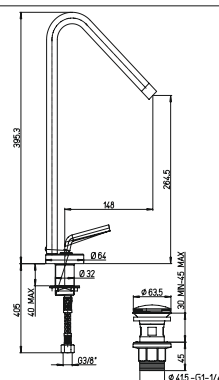

однорычажный смеситель для раковины с донным клапаном

81CR211LLNEW PIXEL

хром

225,06

однорычажный смеситель для раковины с донным клапаном
высокий корпус

81CR306NEWKM PIXEL

хром

210,80