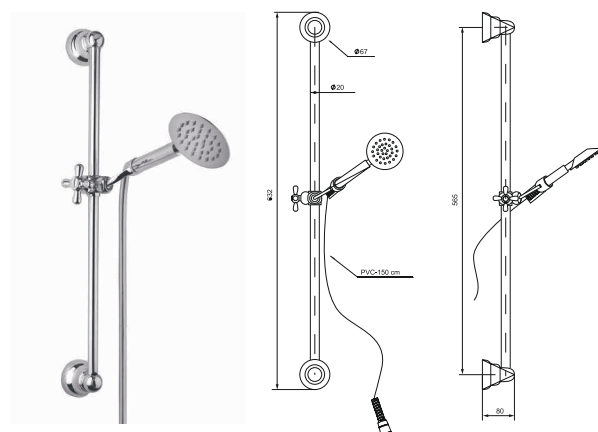

PURE
ITALIAN
DESIGN

артикул покрытие цена, евро

BLCR121 BOLOGNA

хром

155,09

комплект для душа
 нержавеющая сталь, латунь
 душевая лейка D 100 мм, 1 режим
 шланг ПВХ, 150 см

GNCR121 GENOVA

хром

142,76

комплект для душа
 нержавеющая сталь, латунь
 душевая лейка 100x80 мм, 1 режим
 шланг ПВХ, 150 см

BRCR121L7 BERGAMO
BRCR121L9 BERGAMO
BRCR121L12 BERGAMO

хром
 хром
 хром

64,34
 81,04
 100,12

комплект для душа
 латунь, пластик ABS
 душевая лейка, D 120 мм, 1 режим
 высота штанги 700 | 900 | 1200 мм
 шланг ПВХ, 150 см