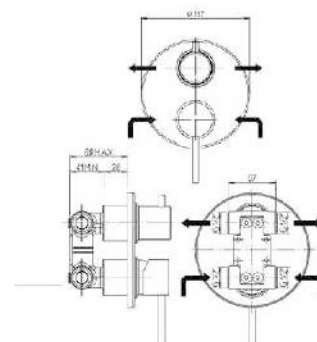

78CR6911 COX	хром	143,67
78PW6911 COX	никель PVD	193,95
78PZ6911 COX	черный матовый PVD	215,51
78PQ6911 COX	черный глянцевый PVD	215,51
78BY6911 COX	белый матовый	179,59
78Y06911 COX	черный	179,59
78PJ6911 COX	матовое золото PVD	215,51

встраиваемый однорычажный смеситель для душа с дивертором

53CC956GM