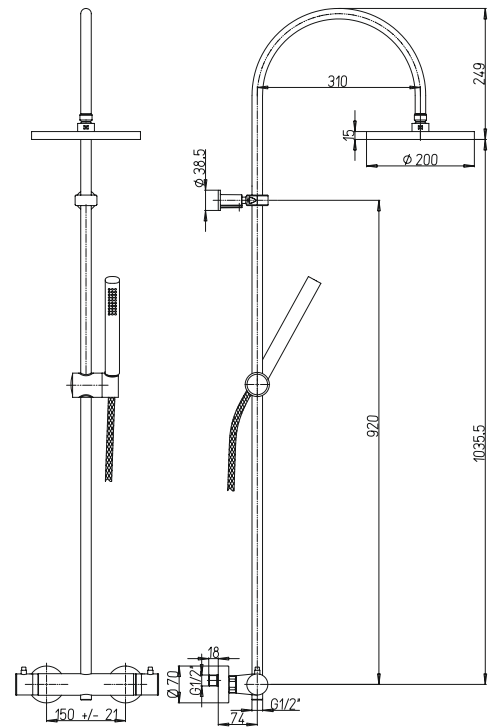

цена, евро

CPaini

78CR689THABS1KM COX

хром

320,88

душевая система с термостатом
настенный монтаж
поворотный верхний душ, D 200 мм, пластик ABS
переключение режимов верхний душ / ручная душевая лейка
гибкий шланг 150 см