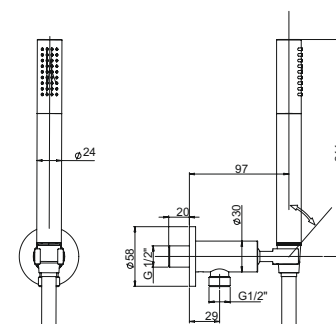

53CR440TP4

хром

130,81

набор для душевой системы скрытого монтажа
душевая лейка D 24 мм, латунь, 1 режим
держатель
шланг ПВХ, 175 см