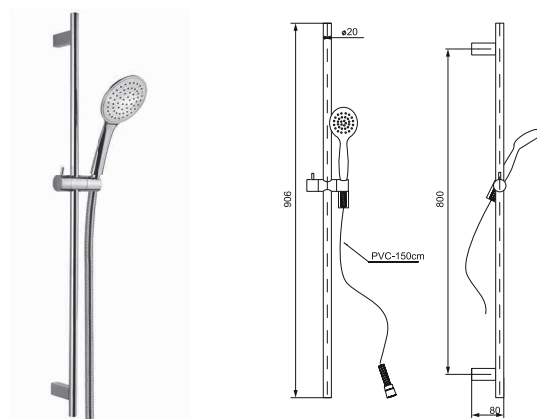

142,76

комплект для душа
 нержавеющая сталь, латунь
 душевая лейка 100x80 мм, 1 режим
 шланг ПВХ, 150 см

BRCR121L7 BERGAMO
BRCR121L9 BERGAMO
BRCR121L12 BERGAMO

хром
 хром
 хром

64,34
 81,04
 100,12

комплект для душа
 латунь, пластик ABS
 душевая лейка, D 120 мм, 1 режим
 высота штанги 700 | 900 | 1200 мм
 шланг ПВХ, 150 см

PSCR121 PESCARA

хром

95,74

комплект для душа
 нержавеющая сталь, пластик ABS
 душевая лейка, 124x124 мм, 1 режим, 2 положения
 возможность использовать лейку как верхний душ
 шланг ПВХ, 150 см

артикул покрытие цена, евро