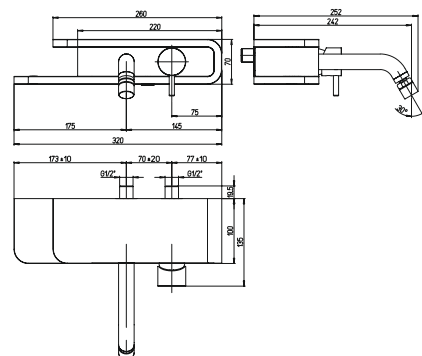

PDCR208B0 PAD

хром, белый

1 071,55

однорычажный смеситель для раковины с аксессуарами

PDCR306B0 PAD

хром, белый

912,29

однорычажный смеситель для биде