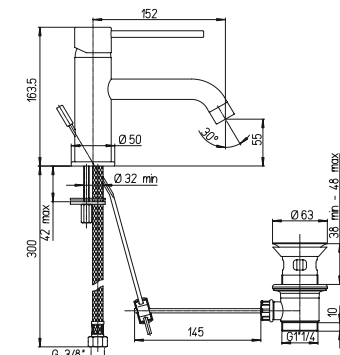

78CR211LBL COX	хром	200,10
78PW211LBL COX	никель PVD	221,75
78PZ211LBL COX	черный матовый PVD	245,32
78PQ211LBL COX	черный глянцевый PVD	246,39
78BY211LBL COX	белый матовый	205,33
78Y0211LBL COX	черный	205,33
78PJ211LBL COX	матовое золото PVD	245,32

однорычажный смеситель для раковины с донным клапаном