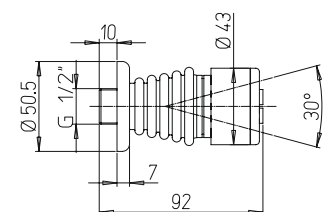

50CR721

хром

46,37

боковая форсунка для душа