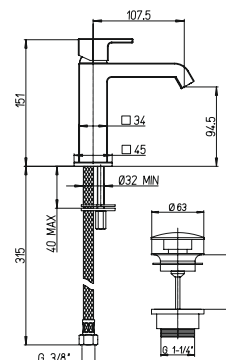

артикул покрытие цена, евро

84CR211R DAX	хром	179,54
84PW211R DAX	никель PVD	242,38
84PZ211R DAX	черный матовый PVD	269,31
84PQ211R DAX	черный глянцевый PVD	269,31
84BY211R DAX	белый матовый	224,43
84YO211R DAX	черный	224,43

однорычажный смеситель для раковины с донным клапаном

53CC956G2510

84CR211RS DAX	хром	120,43
84PW211RS DAX	никель PVD	180,50
84PZ211RS DAX	черный матовый PVD	200,55
84PQ211RS DAX	черный глянцевый PVD	200,55
84BY211RS DAX	белый матовый	167,13
84YO211RS DAX	черный	167,13

однорычажный смеситель для раковины с донным клапаном

53CC956G2510

84CR211WFR DAX	хром	213,92
84PW211WFR DAX	никель PVD	288,79
84PZ211WFR DAX	черный матовый PVD	320,88
84PQ211WFR DAX	черный глянцевый PVD	320,88
84BY211WFR DAX	белый матовый	267,40
84YO211WFR DAX	черный	267,40

однорычажный смеситель для раковины с донным клапаном
открытый излив

53CC956G2510

84CR306R DAX	хром	189,98
84PW306R DAX	никель PVD	242,38
84PZ306R DAX	черный матовый PVD	269,31
84PQ306R DAX	черный глянцевый PVD	269,31
84BY306R DAX	белый матовый	224,43
84YO306R DAX	черный	215,45

однорычажный смеситель для биде с донным клапаном

53CC956G25