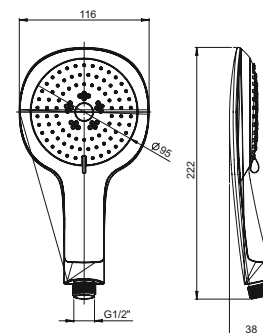

лейка для душа D 32 мм
1 режим
пластик ABS

50CR155/P18KM NOVARA

хром

14,31

лейка для душа D 95 мм
3 режима подачи воды
регулирующее кольцо
пластик ABS

53CR440TP4

хром

130,81