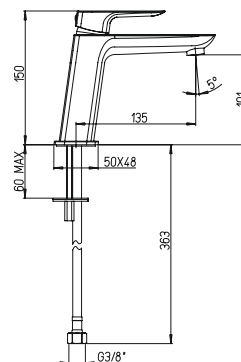

артикул покрытие цена, евро

09CR211MESR	NOVE	хром	134,85
09PZ211MESR	NOVE	черный матовый PVD	203,44
09PQ211MESR	NOVE	черный глянцевый PVD	203,44
09BY211MESR	NOVE	белый матовый	168,57
09Y0211MESR	NOVE	черный	168,57

однорычажный смеситель для раковины с донным клапаном

53CC956D3002S