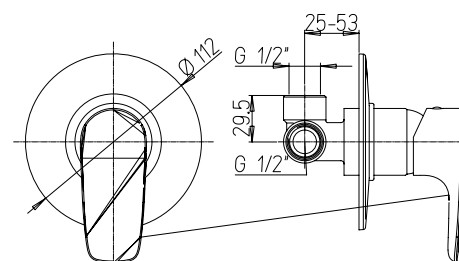

47CR690 PARALLEL хром 89,77

встраиваемый однорычажный смеситель для душа