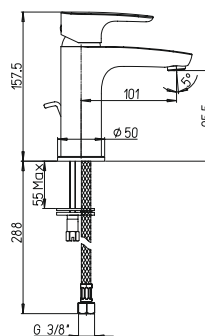

47CR205 PARALLEL хром 83,85

однорычажный смеситель для раковины
*возможна комплектация донным клапаном клик-кляк со стр.121