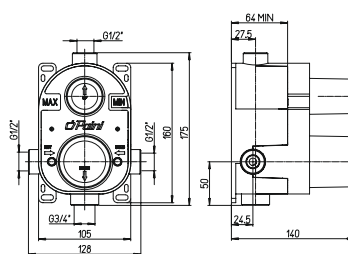

50CC691WB

183,97

универсальный встраиваемый смеситель с дивертором
2 выхода