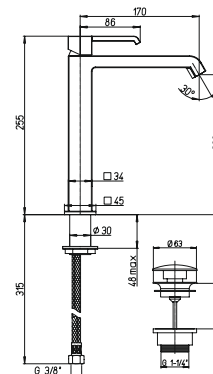

встраиваемый однорычажный смеситель для раковины

53CC956GM

84CR211LLRSSR DAX	хром	236,11
84PW211LLRSSR DAX	никель PVD	318,75
84PZ211LLRSSR DAX	черный матовый PVD	354,17
84PQ211LLRSSR DAX	черный глянцевый PVD	354,17
84BY211LLRSSR DAX	белый матовый	295,14
84YO211LLRSSR DAX	черный	295,14