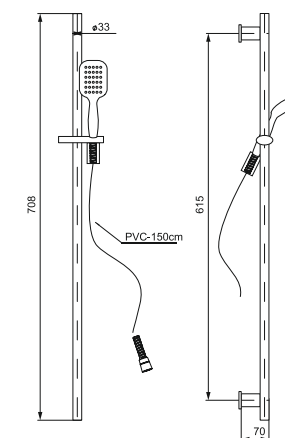

SICR121 SIENA   **хром**   **104,27**

комплект для душа
нержавеющая сталь, пластик ABS
душевая лейка, 130x100 мм, 3 режима, кнопочное переключение
шланг ПВХ, 150 см