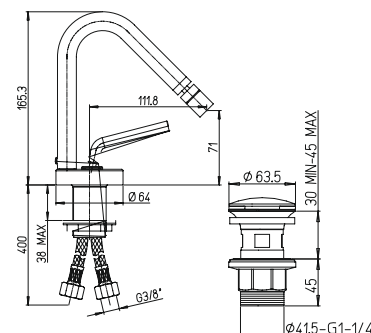

81CR306NEWKM PIXEL

хром

210,80

однорычажный смеситель для биде с донным клапаном