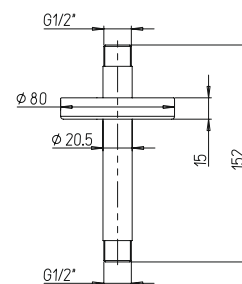

PURE
ITALIAN
DESIGN

артикул покрытие цена, евро

50CR744

хром

61,27

потолочный крепеж для душа
длина 152 мм, D 20,5 мм
1/2"x1/2"

50CR745T130BI

хром