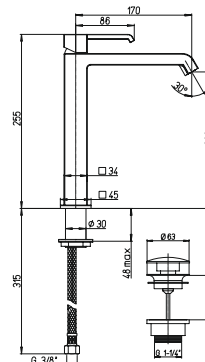

19CR211LLESR Q

хром

292,81

однорычажный смеситель для раковины с донным клапаном
высокий корпус