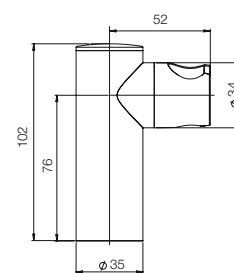

артикул

покрытие

цена, евро

CPaini

78CR185

хром

16,97

поворотный держатель для душевой лейки
пластик ABS