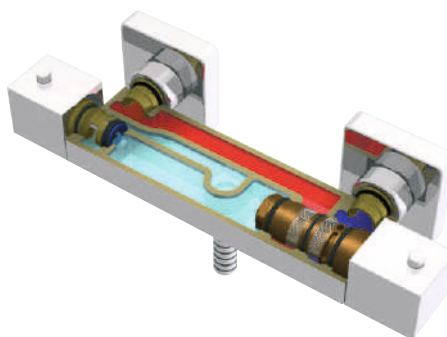

ПОДДЕРЖАНИЕ ТЕМПЕРАТУРЫ

ТЕРМОСТАТ

Термостат - прибор для поддержания постоянной температуры воды. При колебании температуры и силы напора входящих потоков, термозлемент за секунды изменяет пропорции горячей и холодной воды, приводя выдаваемый поток к установленной температуре. Если напор горячей или холодной воды недостаточный для поддержания заданной температуры, термозлемент полностью отключает подачу воды.