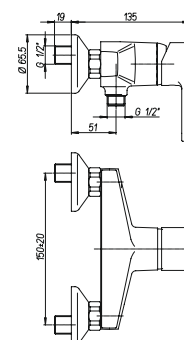

однорычажный смеситель для раковины с донным клапаном
 высокий корпус

92CR211FT ARENA хром 79,42

однорычажный смеситель для раковины с донным клапаном

92CR511FT ARENA хром 89,04

однорычажный смеситель для душа
 *возможна комплектация душевым набором со стр. 107