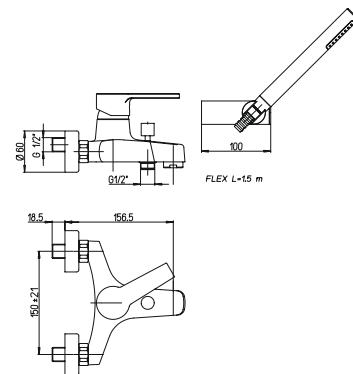

PURE
ITALIAN
DESIGN

артикул покрытие цена, евро

90CR105 LE MANS
*90CR111 LE MANS

хром
хром

141,22
121,12

однорычажный смеситель для ванны
*без аксессуаров

90CR211G35 LE MANS

хром