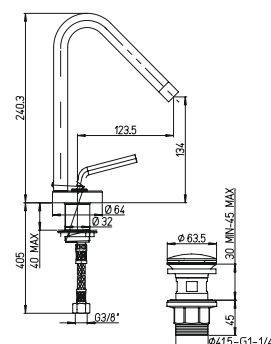

81CR211NEWKM PIXEL

хром

194,81

однорычажный смеситель для раковины с донным клапаном