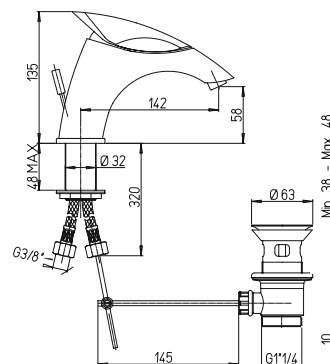

F1CR211 F1

хром

157,66

однорычажный смеситель для раковины с донным клапаном