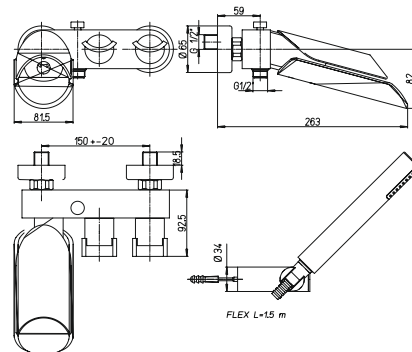

артикул покрытие цена, евро

73CR105VR MORGANA хром 569,42
73OP105VR MORGANA золото 772,24

двухвентильный смеситель для ванны с аксессуарами
излив стекло

53CC581AD