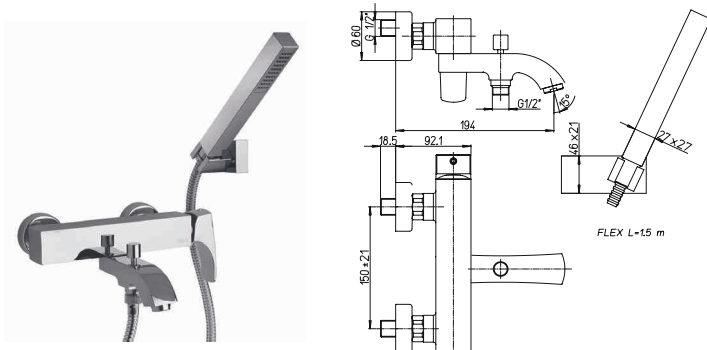

артикул покрытие цена, евро

89CR105 LADY	хром	357,87
89OP105 LADY	золото	495,34
89PW105 LADY	никель PVD	570,15
89YO105 LADY	черный	465,06
89BY105 LADY	белый	447,88

однорычажный смеситель для ванны с аксессуарами