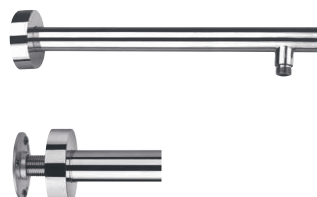

42,81

крепеж для душа настенный с резьбой
длина 300 мм, D 22 мм
1/2"x1/2"

50CR745T440BI

хром

51,72

крепеж для душа настенный с резьбой
длина 400 мм, D 32 мм
1/2"x1/2"

50CR745T540BI

хром