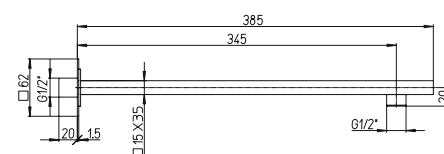

50CR745T540BI

хром

71,15

крепеж для душа настенный с резьбой
длина 385 мм, 35 x 15 мм
1/2"x1/2"