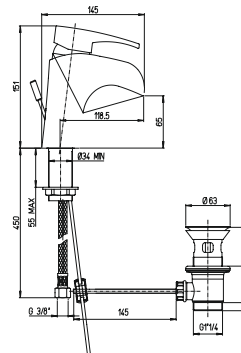

86CR211WF OVO хром 269,59

однорычажный смеситель для раковины с донным клапаном
открытый излив