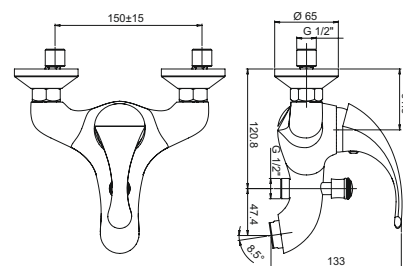

FIORI

PURE
ITALIAN
DESIGN

артикул покрытие цена, евро

F2CR111 FIORI

хром

97,41

однорычажный смеситель для ванны

*возможна комплектация душевым набором со стр.107