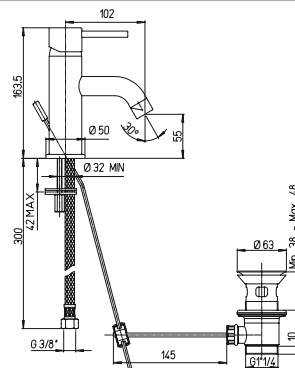

артикул покрытие цена, евро

78CR211 COX	хром	137,81
78PW211 COX	никель PVD	227,60
78PZ211 COX	черный матовый PVD	168,12
78PQ211 COX	черный глянцевый PVD	200,55
78BY211 COX	белый матовый	168,08
78Y0211 COX	черный	160,44
78PJ211 COX	матовое золото PVD	168,12

однорычажный смеситель для раковины с донным клапаном