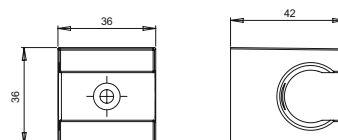

53CR186 хром 4,09

держатель для душевой лейки фиксированного положения
пластик ABS