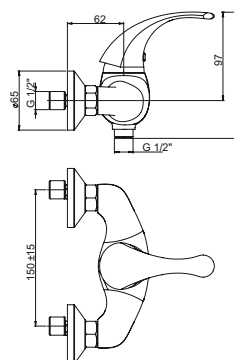

F2CR511 FIORI

хром

72,82

однорычажный смеситель для душа

*возможна комплектация душевым набором со стр.107