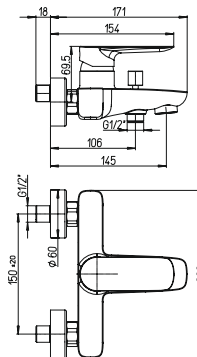

артикул покрытие цена, евро

09CR111 NOVE	хром	138,22
09PZ111 NOVE	черный матовый PVD	174,77
09PQ111 NOVE	черный глянцевый PVD	174,77
09BY111 NOVE	белый матовый	155,00
09Y0111 NOVE	черный	155,00

однорычажный смеситель для ванны

*возможна комплектация душевым набором со стр.107

53CC956GMD

09CR208 NOVE	хром	146,39
09PZ208 NOVE	черный матовый PVD	219,59
09PQ208 NOVE	черный глянцевый PVD	219,59
09BY208NOVE	белый матовый	182,99
09Y0208 NOVE	черный	182,99

встраиваемый однорычажный смеситель для раковины

53CC956GM

09CR208P NOVE	хром	284,17
09PZ208P NOVE	черный матовый PVD	426,26
09PQ208P NOVE	черный глянцевый PVD	426,26
09BY208P NOVE	белый матовый	355,22
09Y0208P NOVE	черный	355,22

встраиваемый однорычажный смеситель для раковины

53CC956GM

09CR211 NOVE	хром	99,80
09PZ211 NOVE	черный матовый PVD	147,93
09PQ211 NOVE	черный глянцевый PVD	147,93
09BY211 NOVE	белый матовый	124,75
09Y0211 NOVE	черный	124,75

однорычажный смеситель для раковины с донным клапаном

53CC956D3002S

09CR211LLSR NOVE	хром	232,88
09PZ211LLSR NOVE	черный матовый PVD	297,83
09PQ211LLSR NOVE	черный глянцевый PVD	297,83
09BY211LLSR NOVE	белый матовый	291,10
09Y0211LLSR NOVE	черный	291,10

однорычажный смеситель для раковины с донным клапаном
высокий корпус

53CC956D3002S