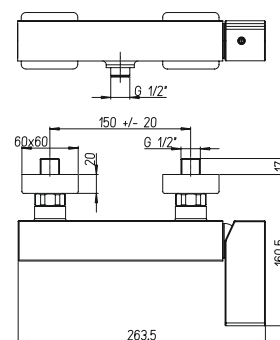

артикул

покрытие

цена, евро

44CR511 GHIBLI

хром

161,99

однорычажный смеситель для душа

*возможна комплектация душевым набором со стр.107