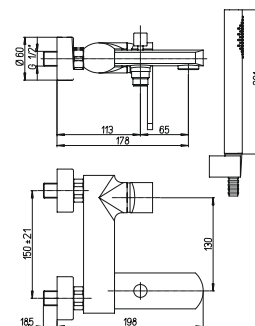

однорычажный смеситель для ванны с аксессуарами
*без аксессуаров

86CR205LL OVO хром 307,38

однорычажный смеситель для раковины
высокий корпус
*возможна комплектация донным клапаном клик-кляк со стр.121

86CR205LLWF OVO хром 593,88