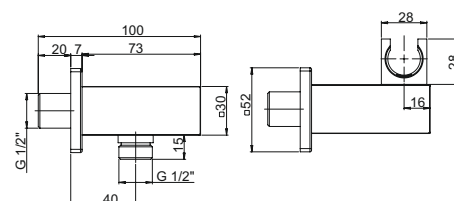

50CR480Q хром 94,72

поворотный держатель для душевой лейки с выводом для воды
латунь