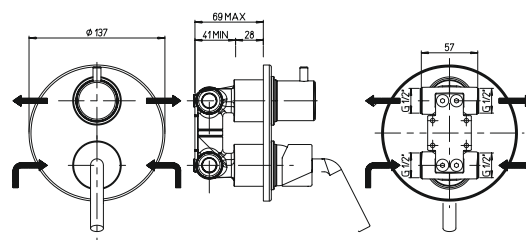

81CR6911NEW PIXEL

хром

258,21

встраиваемый однорычажный смеситель для душа с дивертором