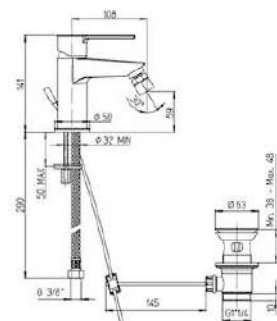

103,79

однорычажный смеситель для раковины с донным клапаном

90CR306 LE MANS

хром

110,78

встраиваемый однорычажный смеситель для биде

90CR511 LE MANS

хром