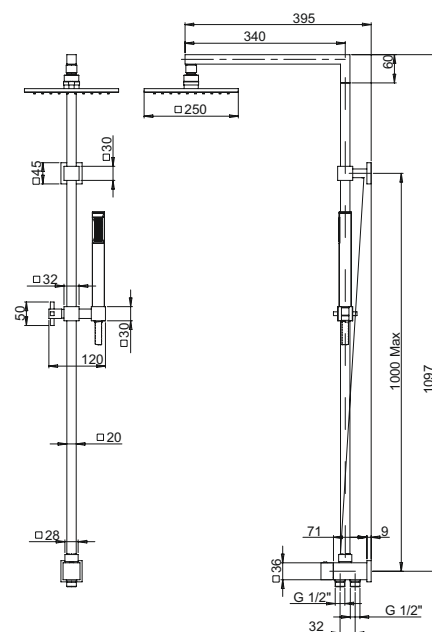

артикул покрытие цена, евро

RSQ 1 хром 464,03

душевая колонна с дивертором
настенный монтаж
поворотный верхний душ, 250x250 мм, латунь
дивертор с гибким подводом воды
гибкий шланг ПВХ 150 см