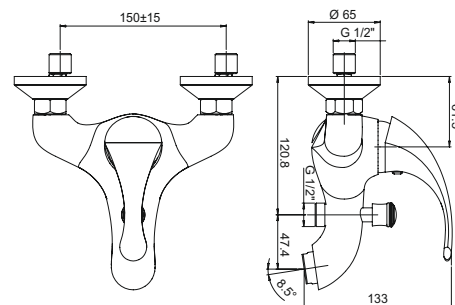

артикул

покрытие

цена, евро

39CR111 SMILE

хром

92,39

однорычажный смеситель для ванны

*возможна комплектация душевым набором со стр.107