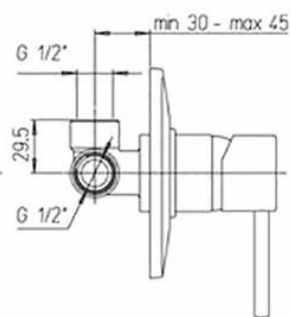

78CR690 COX	хром	105,58
78PW690 COX	никель PVD	275,22
78PZ690 COX	черный матовый PVD	147,45
78PQ690 COX	черный глянцевый PVD	91,68
78BY690 COX	белый матовый	76,40
78Y0690 COX	черный	76,40
78PJ690 COX	матовое золото PVD	147,45

встраиваемый однорычажный смеситель для душа

53CC956GMD