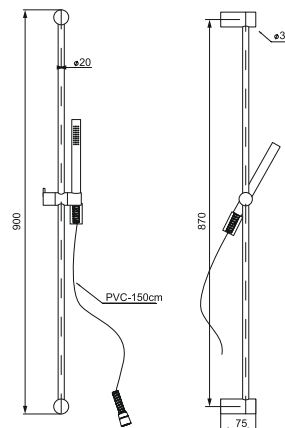

артикул покрытие цена, евро

ANCR121L7 ANCONA   **черный**   **121,44**
ANCR121L9 ANCONA   **черный**   **128,37**

комплект для душа
карбон
душевая лейка, D 26 мм, 1 режим
высота штанги 700 | 900 мм
шланг ПВХ, 150 см