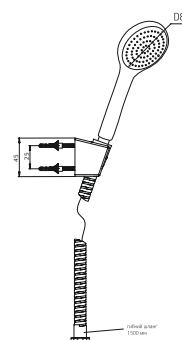

TRCR131 TORINO

хром

22,29

набор для душа
душевая лейка D 100 мм, пластик ABS, 1 режим
держатель
шланг ПВХ, 150 см

MDCR131 MODENA

хром

17,13

набор для душа
душевая лейка, D 80 мм, пластик ABS, 3 режима, регулировочное кольцо
держатель
шланг ПВХ, 150 см