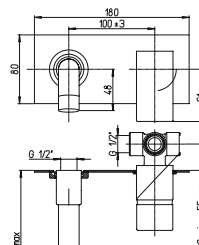

артикул покрытие цена, евро

84CR105R DAX	хром	298,68
*84CR111 DAX	хром	325,87
84PW105R DAX	никель PVD	466,71
*84PW111 DAX	никель PVD	371,97
84PZ105R DAX	черный матовый PVD	518,57
*84PZ111 DAX	черный матовый PVD	413,30
84PQ105R DAX	черный глянцевый PVD	518,57
*84PQ111 DAX	черный глянцевый PVD	413,30
84BY105R DAX	белый матовый	432,14
*84BY111 DAX	белый матовый	344,42
84YO105R DAX	черный	432,14
*84YO111 DAX	черный	344,42

однорычажный смеситель для ванны с аксессуарами

*без аксессуаров

53CC956GM

84CR208RP DAX	хром	284,17
84PW208RP DAX	никель PVD	298,53
84PZ208RP DAX	черный матовый PVD	330,83
84PQ208RP DAX	черный глянцевый PVD	330,83
84BY208RP DAX	белый матовый	276,25
84YO208RP DAX	черный	276,25

встраиваемый однорычажный смеситель для раковины

53CC956GM

84CR208RQ DAX	хром	270,81
84PW208RQ DAX	никель PVD	379,25
84PZ208RQ DAX	черный матовый PVD	320,88
84PQ208RQ DAX	черный глянцевый PVD	421,38
84BY208RQ DAX	белый матовый	351,15
84YO208RQ DAX	черный	428,79

встраиваемый однорычажный смеситель для раковины

53CC956GM

84CR211LLRSSR DAX	хром	236,11
84PW211LLRSSR DAX	никель PVD	318,75
84PZ211LLRSSR DAX	черный матовый PVD	354,17
84PQ211LLRSSR DAX	черный глянцевый PVD	354,17
84BY211LLRSSR DAX	белый матовый	295,14
84YO211LLRSSR DAX	черный	295,14

однорычажный смеситель для раковины с донным клапаном

высокий корпус

53CC956G2510