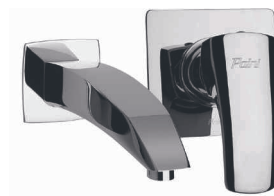

89CR208 LADY	хром	307,26
89OP208 LADY	золото	402,15
89PW208 LADY	никель PVD	422,07
89YO208 LADY	черный	463,56
89BY208 LADY	белый	422,07

встраиваемый однорычажный смеситель для раковины