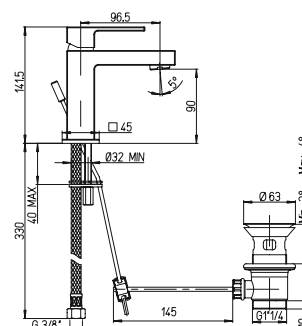

артикул покрытие цена, евро

84CR211R DAX	хром	179,54
84PW211R DAX	никель PVD	242,38
84PZ211R DAX	черный матовый PVD	269,31
84PQ211R DAX	черный глянцевый PVD	269,31
84BY211R DAX	белый матовый	224,43
84YO211R DAX	черный	224,43

однорычажный смеситель для раковины с донным клапаном

53CC956G2510

84CR211RS DAX	хром	120,43
84PW211RS DAX	никель PVD	180,50
84PZ211RS DAX	черный матовый PVD	200,55
84PQ211RS DAX	черный глянцевый PVD	200,55
84BY211RS DAX	белый матовый	167,13
84YO211RS DAX	черный	167,13

однорычажный смеситель для раковины с донным клапаном

53CC956G2510

84CR211WFR DAX	хром	213,92
84PW211WFR DAX	никель PVD	288,79
84PZ211WFR DAX	черный матовый PVD	320,88
84PQ211WFR DAX	черный глянцевый PVD	320,88
84BY211WFR DAX	белый матовый	267,40
84YO211WFR DAX	черный	267,40

однорычажный смеситель для раковины с донным клапаном
открытый излив

53CC956G2510

84CR306R DAX	хром	189,98
84PW306R DAX	никель PVD	242,38
84PZ306R DAX	черный матовый PVD	269,31
84PQ306R DAX	черный глянцевый PVD	269,31
84BY306R DAX	белый матовый	224,43
84YO306R DAX	черный	215,45

однорычажный смеситель для биде с донным клапаном

53CC956G25