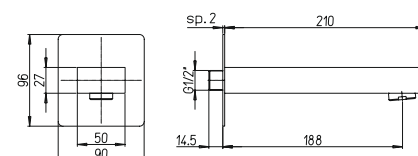

84CR430R DAX хром 183,21
84PZ430R DAX черный матовый PVD 207,09

встраиваемый излив для ванны
G 1/2"