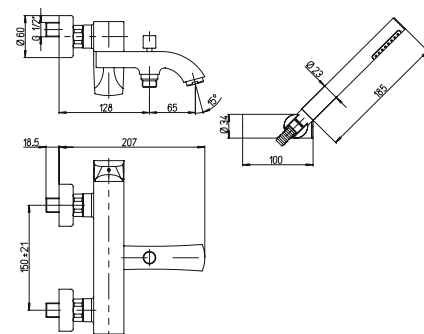

F1

PURE
ITALIAN
DESIGN

артикул покрытие цена, евро

F1CR105 F1
*F1CR111 F1

хром
хром

269,41
243,24

однорычажный смеситель для ванны с аксессуарами
*без аксессуаров

F1CR211 F1