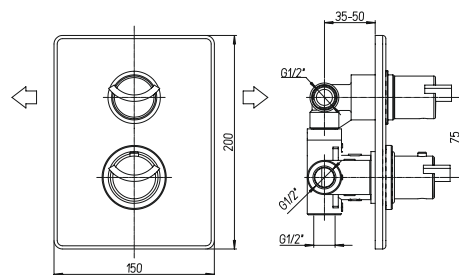

2TCC959

PAD

PURE
ITALIAN
DESIGN

артикул покрытие цена, евро

PDCR100B0 PAD

хром, белый

1 060,90

однорычажный смеситель для ванны с аксессуарами