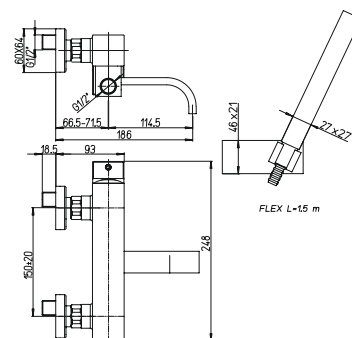

хром

157,66

однорычажный смеситель для раковины с донным клапаном

DAX

PURE
ITALIAN
DESIGN

артикул покрытие цена, евро

84CR105R DAX	хром	298,68
*84CR111 DAX	хром	325,87
84PW105R DAX	никель PVD	466,71
*84PW111 DAX	никель PVD	371,97
84PZ105R DAX	черный матовый PVD	518,57
*84PZ111 DAX	черный матовый PVD	413,30
84PQ105R DAX	черный глянцевый PVD	518,57
*84PQ111 DAX	черный глянцевый PVD	413,30
84BY105R DAX	белый матовый	432,14
*84BY111 DAX	белый матовый	344,42
84YO105R DAX	черный	432,14
*84YO111 DAX	черный	344,42