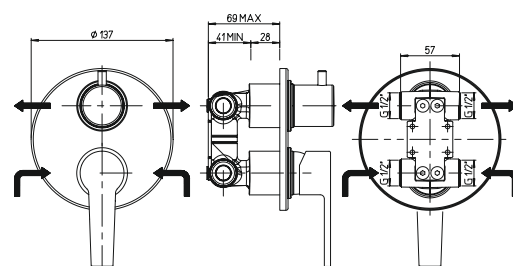

артикул

покрытие

цена, евро

90CR6911 LE MANS

хром

122,41

встраиваемый однорычажный смеситель для душа с дивертором