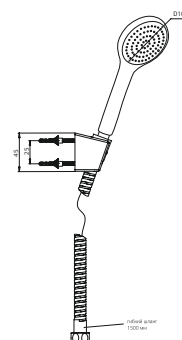

TRCR131 TORINO

хром

22,29

набор для душа
душевая лейка D 100 мм, пластик ABS, 1 режим
держатель
шланг ПВХ, 150 см