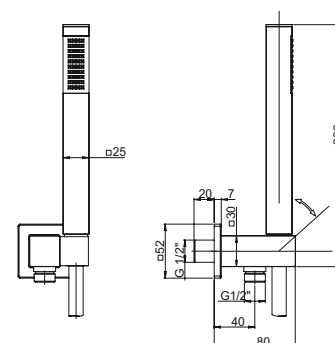

набор для душевой системы скрытого монтажа
душевая лейка D 24 мм, латунь, 1 режим
держатель
шланг ПВХ, 175 см

53CR440QP6

хром

158,05

набор для душевой системы скрытого монтажа
душевая лейка D 25 мм, латунь, 1 режим
держатель
шланг ПВХ, 175 см