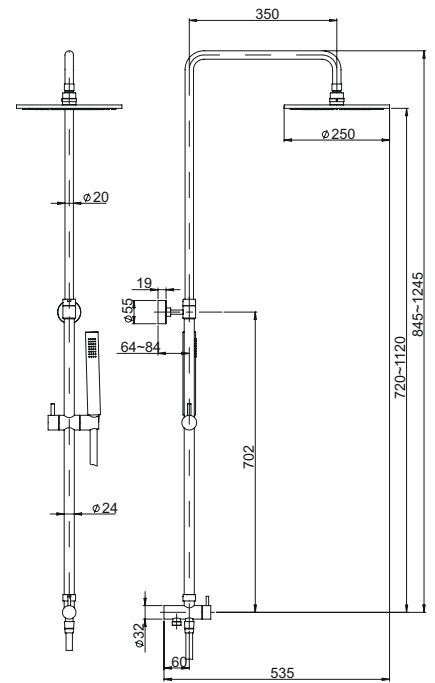

артикул покрытие цена, евро

RST 3 хром 273,09

душевая колонна с дивертором
настенный монтаж
поворотный верхний душ, D 250 мм, пластик
дивертор с гибким подводом воды
гибкий шланг ПВХ 150 см