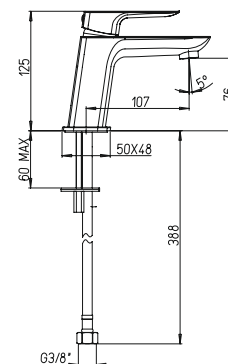

09CR211 NOVE	хром	99,80
09PZ211 NOVE	черный матовый PVD	147,93
09PQ211 NOVE	черный глянцевый PVD	147,93
09BY211 NOVE	белый матовый	124,75
09Y0211 NOVE	черный	124,75

однорычажный смеситель для раковины с донным клапаном

53CC956D3002S