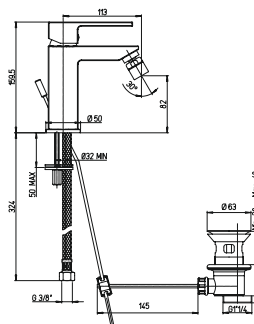

артикул покрытие цена, евро

84CR211R DAX	хром	179,54
84PW211R DAX	никель PVD	242,38
84PZ211R DAX	черный матовый PVD	269,31
84PQ211R DAX	черный глянцевый PVD	269,31
84BY211R DAX	белый матовый	224,43
84YO211R DAX	черный	224,43

однорычажный смеситель для раковины с донным клапаном

53CC956G2510

84CR211RS DAX	хром	120,43
84PW211RS DAX	никель PVD	180,50
84PZ211RS DAX	черный матовый PVD	200,55
84PQ211RS DAX	черный глянцевый PVD	200,55
84BY211RS DAX	белый матовый	167,13
84YO211RS DAX	черный	167,13

однорычажный смеситель для раковины с донным клапаном

53CC956G2510

84CR211WFR DAX	хром	213,92
84PW211WFR DAX	никель PVD	288,79
84PZ211WFR DAX	черный матовый PVD	320,88
84PQ211WFR DAX	черный глянцевый PVD	320,88
84BY211WFR DAX	белый матовый	267,40
84YO211WFR DAX	черный	267,40

однорычажный смеситель для раковины с донным клапаном
открытый излив

53CC956G2510

84CR306R DAX	хром	189,98
84PW306R DAX	никель PVD	242,38
84PZ306R DAX	черный матовый PVD	269,31
84PQ306R DAX	черный глянцевый PVD	269,31
84BY306R DAX	белый матовый	224,43
84YO306R DAX	черный	215,45

однорычажный смеситель для биде с донным клапаном

53CC956G25