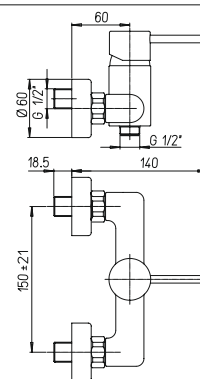

артикул покрытие цена, евро

78CR511 COX	хром	142,01
78PW511 COX	никель PVD	183,80
78PZ511 COX	черный матовый PVD	204,22
78PQ511 COX	черный глянцевый PVD	204,22
78BY511 COX	белый матовый	170,18
78Y0511 COX	черный	170,18
78PJ511 COX	матовое золото PVD	204,22

однорычажный смеситель для душа

*возможна комплектация душевым набором со стр. 107

53CC956GMD