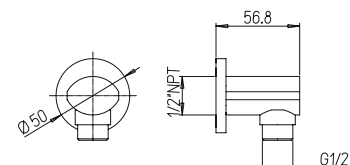

86CR503P OVO хром 43,88

вывод для воды круглый, D 53 мм
G 1/2"