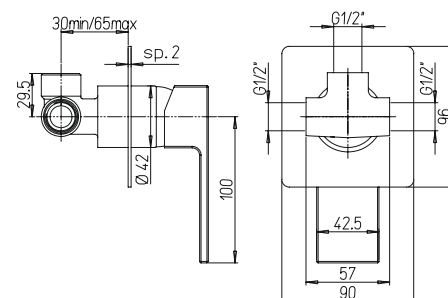

84CR690R DAX	хром	119,77
84PW690R DAX	никель PVD	144,40
84PZ690R DAX	черный матовый PVD	195,47
84PQ690R DAX	черный глянцевый PVD	160,44
84BY690R DAX	белый матовый	133,70
84YO690R DAX	черный	133,70

встраиваемый однорычажный смеситель для душа

53CC956GM

84CR690TH DAX	хром	330,51
84PW690TH DAX	никель PVD	427,77
84PZ690TH DAX	черный матовый PVD	475,59
84PQ690TH DAX	черный глянцевый PVD	475,59
84BY690TH DAX	белый матовый	396,09
84YO690TH DAX	черный	396,09

встраиваемый смеситель для душа с термостатом

2TCC959