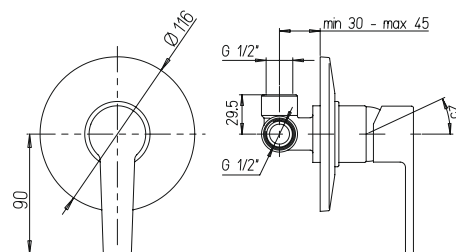

108,00

однорычажный смеситель для душа
*возможна комплектация душевым набором со стр.107

90CR690 LE MANS

хром

71,26

встраиваемый однорычажный смеситель для душа

артикул

покрытие