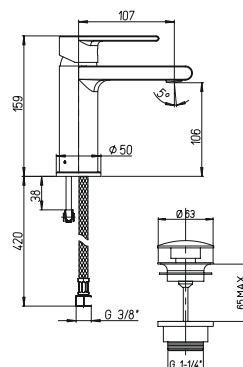

однорычажный смеситель для раковины с донным клапаном

53CC956G2510

44CR211EFXTSR GHIBLI

хром

161,93

однорычажный смеситель для раковины с донным клапаном

53CC956G2510

WWCR306TSR ATACAMA