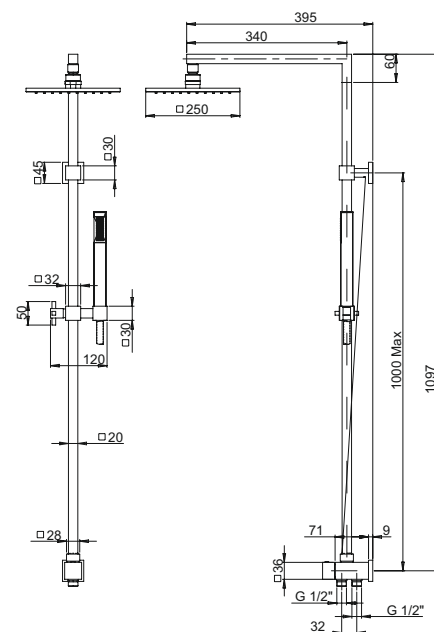

душевая колонна с дивертором
настенный монтаж
поворотный верхний душ, 250x250 мм, толщина 2 мм, металл
дивертор с гибким подводом воды
гибкий шланг ПВХ 150 см

RSQ 4

хром

404,85

душевая колонна с дивертором
настенный монтаж
поворотный верхний душ, 300x300 мм, толщина 2 мм, металл
дивертор с гибким подводом воды
гибкий шланг ПВХ 150 см