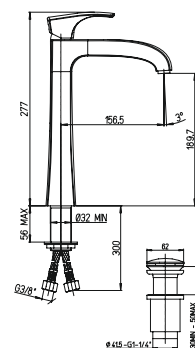

89CR211LLSSR LADY	хром	305,08
890P211LLSSR LADY	золото	396,61
89PW211LLSSR LADY	никель PVD	458,43
89Y0211LLSSR LADY	черный	396,61
89BY211LLSSR LADY	белый	458,43

однорычажный смеситель для раковины с донным клапаном, высокий корпус