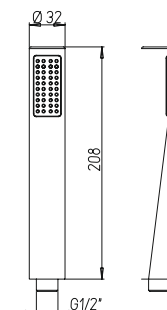

81CR155

хром

23,81

лейка для душа D 32 мм
1 режим
пластик ABS