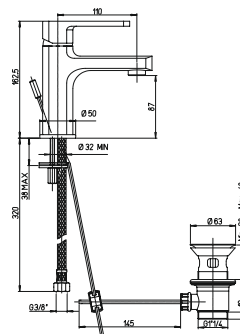

артикул покрытие цена, евро

86CR211 OVO хром 179,97

однорычажный смеситель для раковины с донным клапаном