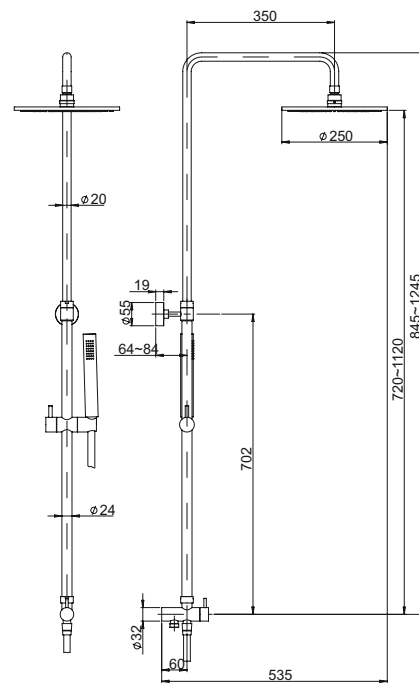

артикул

покрытие

цена, евро

Paini

RST 1

хром

376,69

душевая колонна с дивертором
настенный монтаж
поворотный верхний душ, D 250 мм, металл
дивертор с гибким подводом воды
гибкий шланг ПВХ 150 см