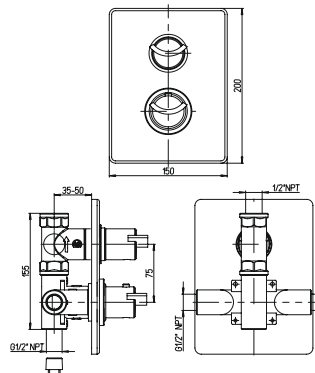

73CR690TH MORGANA хром 324,72
73OP690TH MORGANA золото 474,44

встраиваемый смеситель для душа с термостатом

2TCC959