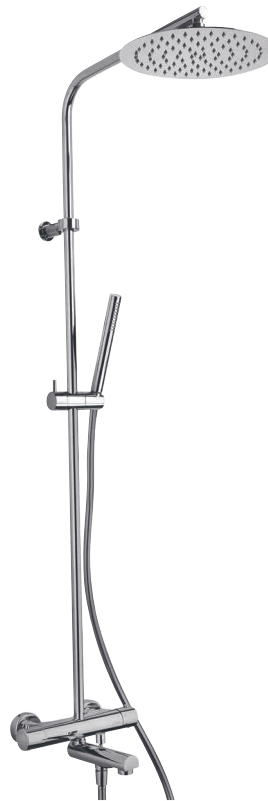

хром

700,28

душевая система с термостатом и изливом
настенный монтаж
поворотный верхний душ, D 250 мм, металл
переключение режимов верхний душ / ручная душевая лейка
гибкий шланг ПВХ 175 см

78CR687TH1KM COX