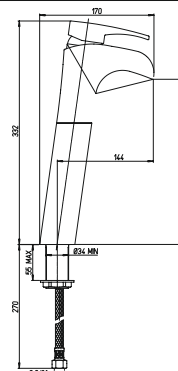

86CR205LLWF OVO хром 593,88

однорычажный смеситель для раковины
высокий корпус, открытый излив
*возможна комплектация донным клапаном клик-кляк со стр.121