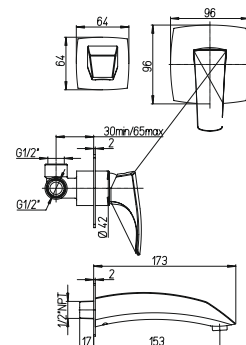

89CR208 LADY	хром	307,26
89OP208 LADY	золото	402,15
89PW208 LADY	никель PVD	422,07
89YO208 LADY	черный	463,56
89BY208 LADY	белый	422,07

встраиваемый однорычажный смеситель для раковины