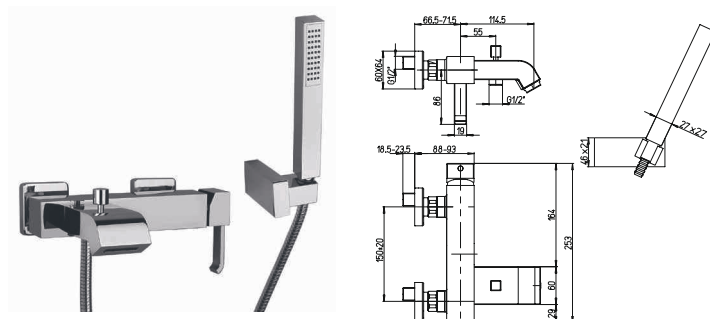

артикул

покрытие

цена, евро

19CR105 Q
*19CR111 Q

хром
хром

405,29
409,24

однорычажный смеситель для ванны с аксессуарами
*без аксессуаров