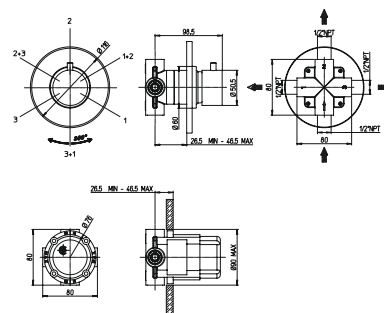

артикул покрытие цена, евро

78CR471 хром 158,19
78PZ471 черный матовый PVD 213,04
дивертор на 3 выхода