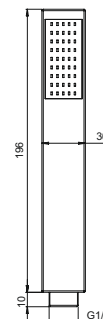

артикул покрытие цена, евро

82CR155

хром

46,74

лейка для душа 196x30 мм
1 режим
пластик ABS