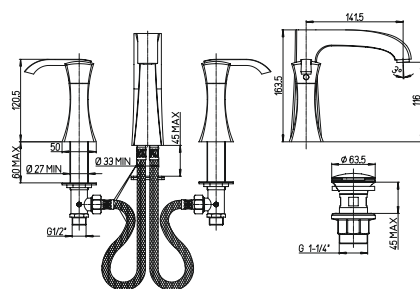

89CR214SR LADY	хром	546,59
890P214SR LADY	золото	742,75
89PW214SR LADY	никель PVD	742,75
89Y0214SR LADY	черный	742,75
89BY214SR LADY	белый	742,75

двухвентильный смеситель для раковины на три отверстия