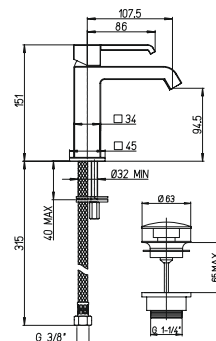

артикул покрытие цена, евро

19CR211WFSR Q хром 271,09

однорычажный смеситель для раковины с донным клапаном
открытый излив