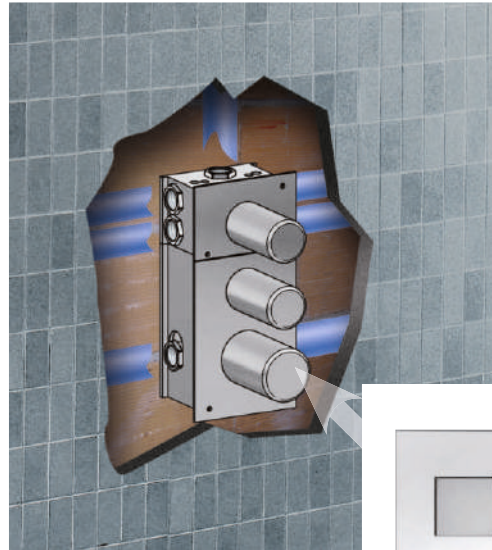

ДУШЕВАЯ СИСТЕМА СКРЫТОГО МОНТАЖА НА 2 ВЫХОДА

ДУШЕВАЯ СИСТЕМА СКРЫТОГО МОНТАЖА НА 3 ВЫХОДА

ДУШЕВАЯ СИСТЕМА СКРЫТОГО МОНТАЖА НА 5 ВЫХОДОВ

PURE
ITALIAN
DESIGN

артикул покрытие цена, евро

50CC690WB

129,50

универсальный встраиваемый смеситель
1 выход