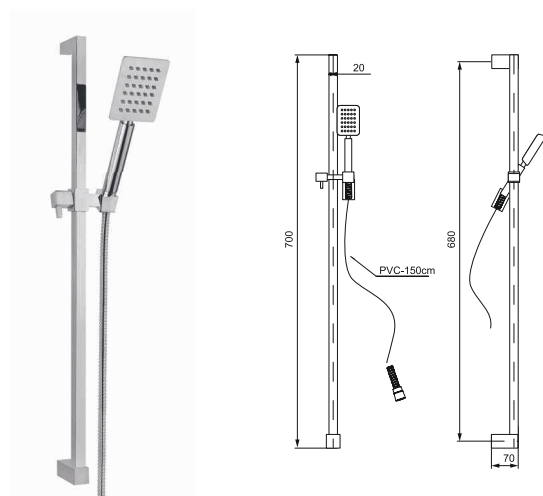

142,76

комплект для душа
 нержавеющая сталь, латунь
 душевая лейка 100x80 мм, 1 режим
 шланг ПВХ, 150 см

BRCR121L7 BERGAMO
BRCR121L9 BERGAMO
BRCR121L12 BERGAMO

хром
 хром
 хром

64,34
 81,04
 100,12

комплект для душа
 латунь, пластик ABS
 душевая лейка, D 120 мм, 1 режим
 высота штанги 700 | 900 | 1200 мм
 шланг ПВХ, 150 см