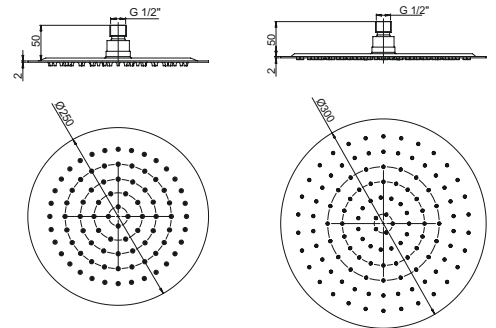

50CR759UP25E

хром

155,67

50CR759UP30E

хром

203,87

верхний душ, D 250 мм, 1 режим
верхний душ, D 300 мм, 1 режим
толщина 2 мм
нержавеющая сталь