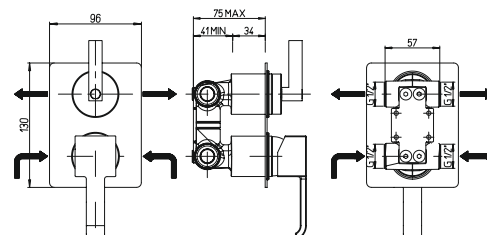

19CR6911 Q хром 247,62

встраиваемый однорычажный смеситель для душа с дивертором