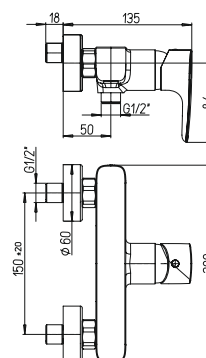

47CR511 PARALLEL хром 86,51

однорычажный смеситель для душа
*возможна комплектация душевым набором со стр.107