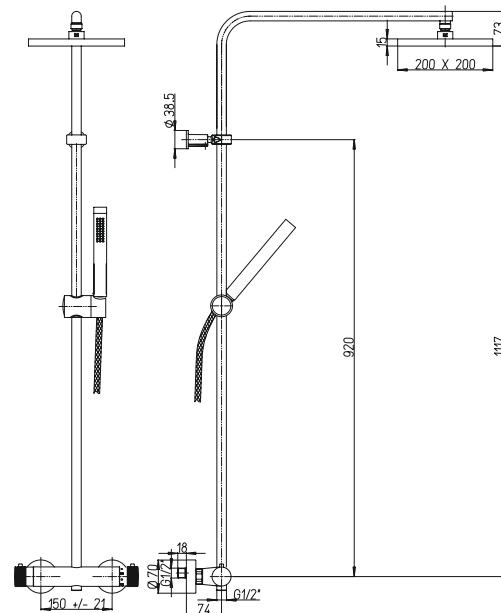

516,53

душевая система с термостатом
настенный монтаж
поворотный верхний душ латунь, D 200x200 мм,
переключение режимов верхний душ / ручная душевая лейка
гибкий шланг ПВХ 175 см

2TCC959

RSQ

PURE
ITALIAN
DESIGN