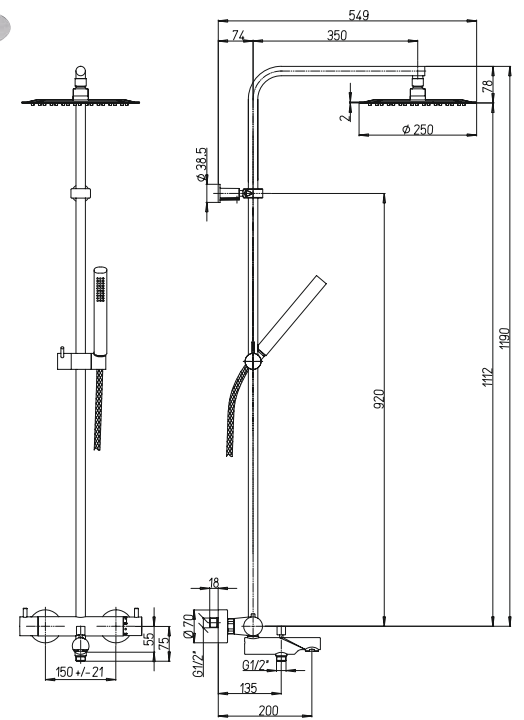

артикул

покрытие

цена, евро

CPaini

78CR687TH COX

хром

700,28

душевая система с термостатом и изливом
настенный монтаж
поворотный верхний душ, D 250 мм, металл
переключение режимов верхний душ / ручная душевая лейка
гибкий шланг ПВХ 175 см