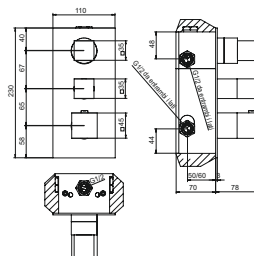

артикул покрытие цена, евро

50CC690WB

129,50

универсальный встраиваемый смеситель
1 выход

50CC691WB

183,97

универсальный встраиваемый смеситель с дивертором
2 выхода

50CC690THWB

183,97

универсальный встраиваемый смеситель
1 выход
термостатический картридж

50CC691THWB

199,71

универсальный встраиваемый смеситель с дивертором
2 выхода
термостатический картридж

50CR691TH3WB

852,10

универсальный встраиваемый смеситель с дивертором
и декоративной накладкой, 3 выхода
термостатический картридж

a

b

84CR691TH3WBSET
78CR691TH3WBSET

a
b

280,23
278,28