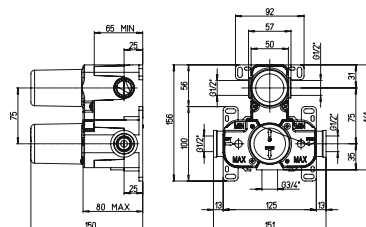

50CC691THWB

199,71

универсальный встраиваемый смеситель с дивертором
2 выхода
термостатический картридж