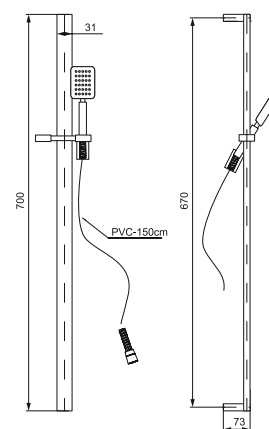

RVCR121 RAVENNA   **хром**   **79,70**

комплект для душа
нержавеющая сталь, пластик ABS
душевая лейка, 80x120 мм, 3 режима, кнопочное переключение
шланг ПВХ, 150 см