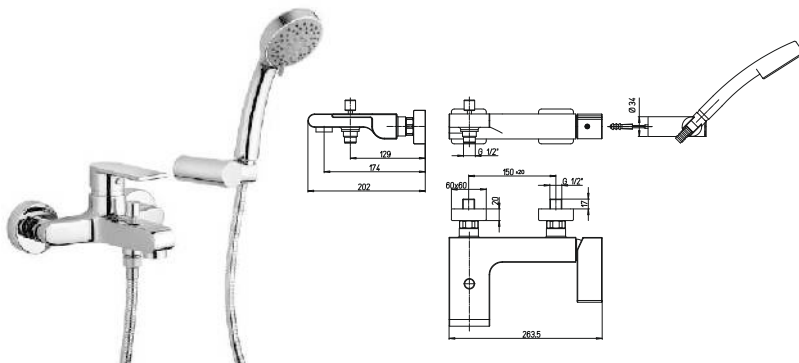

артикул

покрытие

цена, евро

44CR105E GHIBLI

хром

125,25

однорычажный смеситель для ванны с аксессуарами
*без аксессуаров

53CC956GMD