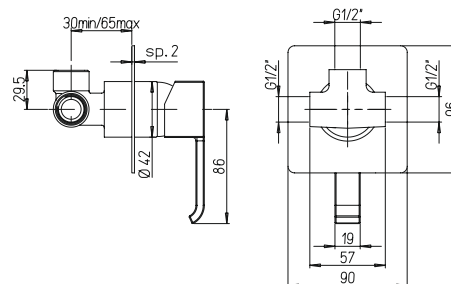

19CR690 Q хром 153,25

встраиваемый однорычажный смеситель для душа