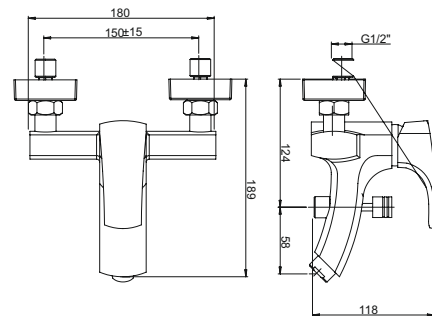

ANCR111 ANGEL	хром	140,64

однорычажный смеситель для ванны

*возможна комплектация душевым набором со стр.107