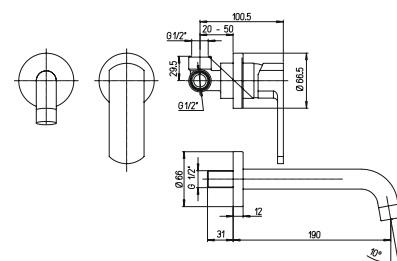

86CR208 OVO хром 271,65

встраиваемый однорычажный смеситель для раковины