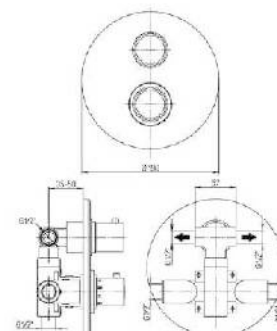

78CR691TH COX	хром	286,50
78PW691TH COX	никель PVD	386,78
78PZ691TH COX	черный матовый PVD	429,75
78PQ691TH COX	черный глянцевый PVD	429,75
78BY691TH COX	белый матовый	358,13
78Y0691TH COX	черный	358,13
78PJ691TH COX	матовое золото PVD	429,75

встраиваемый смеситель для душа с термостатом и дивертором

53CC956DEV35