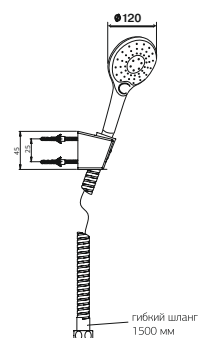

артикул покрытие цена, евро

BRCR131 BERGAMO R

хром

20,69

набор для душа
душевая лейка D 120 мм, пластик ABS, 3 режима, кнопочное переключение
держатель
шланг ПВХ, 150 см