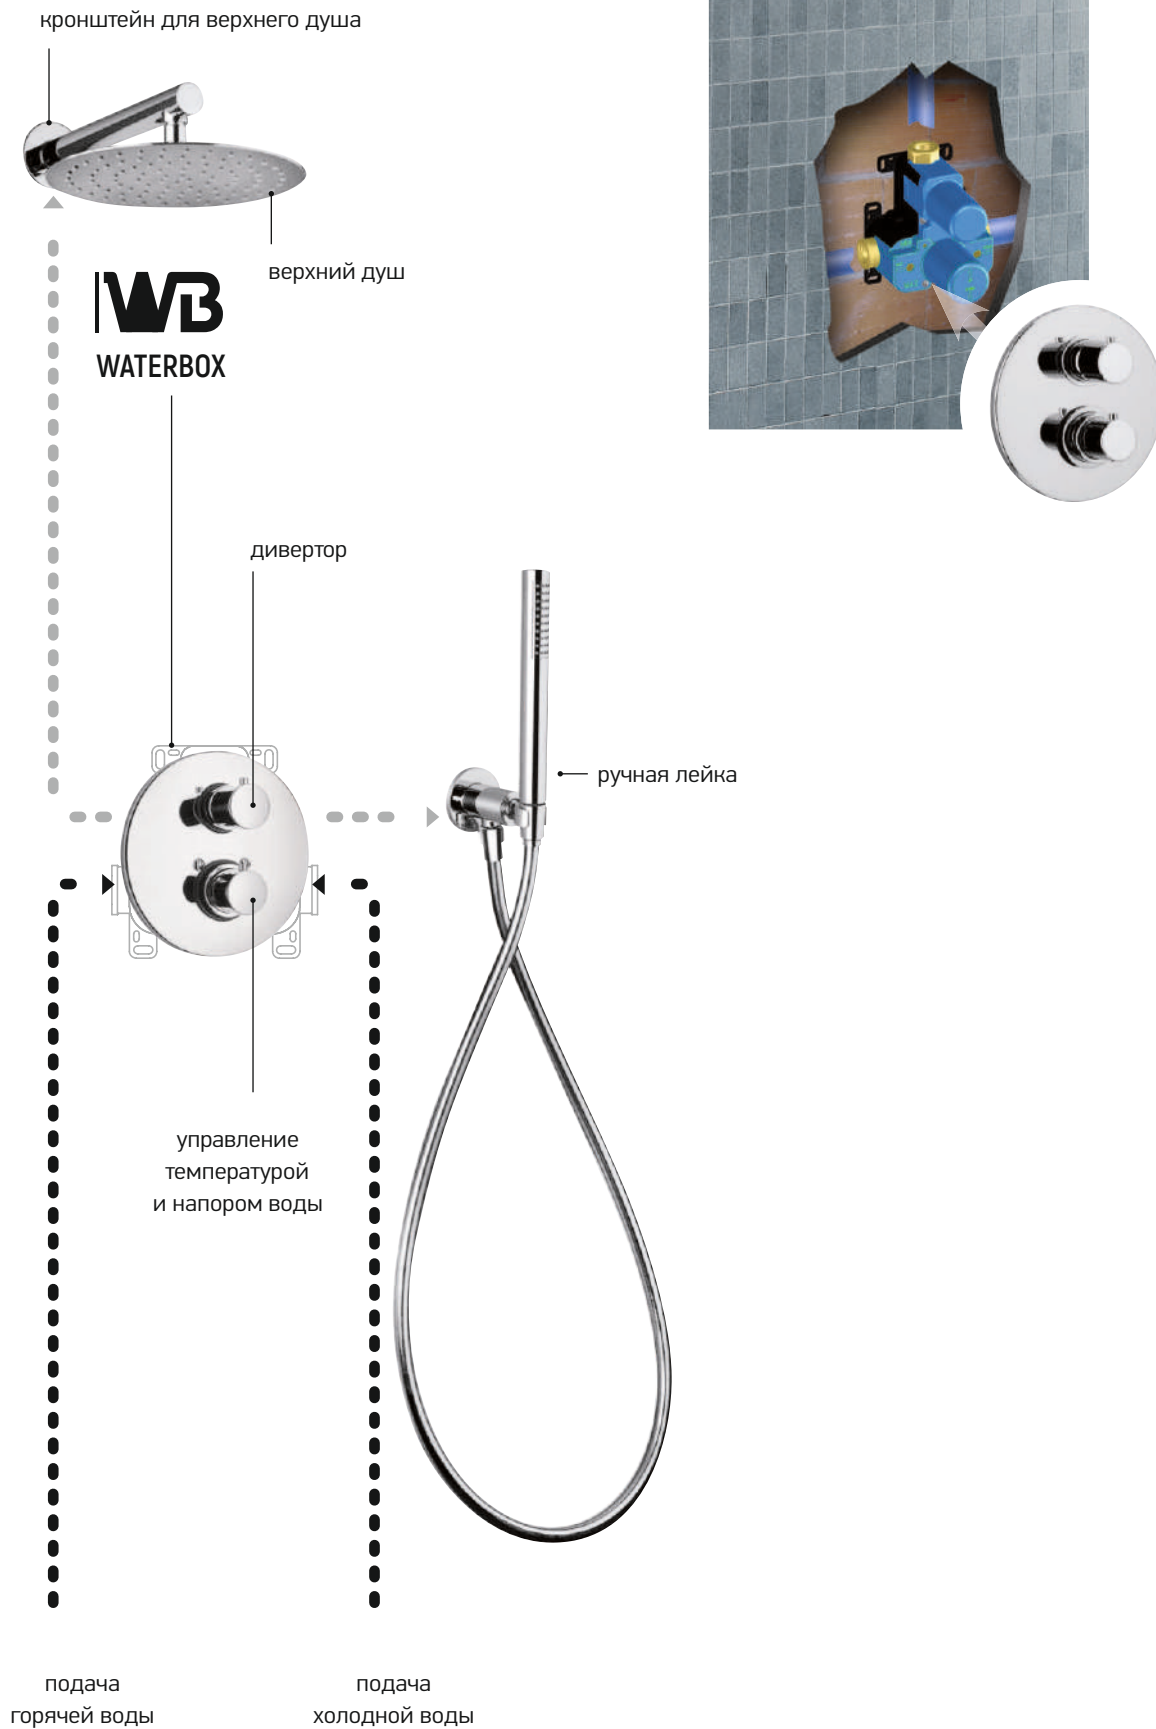

ДУШЕВАЯ СИСТЕМА СКРЫТОГО МОНТАЖА НА 2 ВЫХОДА