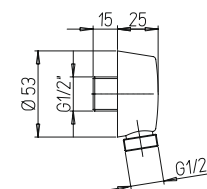

71,15

крепеж для душа настенный с резьбой
длина 385 мм, 35 x 15 мм
1/2"x1/2"

артикул покрытие цена, евро

50CR503P хром 19,33

вывод для воды круглый, D 53 мм
G 1/2"

50CR503PQ хром 41,38

вывод для воды квадратный
60,5 x 60,5 мм
G 1/2"