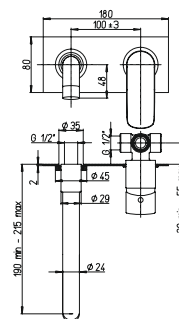

артикул покрытие цена, евро

09CR111 NOVE	хром	138,22
09PZ111 NOVE	черный матовый PVD	174,77
09PQ111 NOVE	черный глянцевый PVD	174,77
09BY111 NOVE	белый матовый	155,00
09Y0111 NOVE	черный	155,00

однорычажный смеситель для ванны

*возможна комплектация душевым набором со стр.107

53CC956GMD

09CR208 NOVE	хром	146,39
09PZ208 NOVE	черный матовый PVD	219,59
09PQ208 NOVE	черный глянцевый PVD	219,59
09BY208NOVE	белый матовый	182,99
09Y0208 NOVE	черный	182,99

встраиваемый однорычажный смеситель для раковины

53CC956GM

09CR208P NOVE	хром	284,17
09PZ208P NOVE	черный матовый PVD	426,26
09PQ208P NOVE	черный глянцевый PVD	426,26
09BY208P NOVE	белый матовый	355,22
09Y0208P NOVE	черный	355,22

встраиваемый однорычажный смеситель для раковины

53CC956GM

09CR211 NOVE	хром	99,80
09PZ211 NOVE	черный матовый PVD	147,93
09PQ211 NOVE	черный глянцевый PVD	147,93
09BY211 NOVE	белый матовый	124,75
09Y0211 NOVE	черный	124,75

однорычажный смеситель для раковины с донным клапаном

53CC956D3002S

09CR211LLSR NOVE	хром	232,88
09PZ211LLSR NOVE	черный матовый PVD	297,83
09PQ211LLSR NOVE	черный глянцевый PVD	297,83
09BY211LLSR NOVE	белый матовый	291,10
09Y0211LLSR NOVE	черный	291,10

однорычажный смеситель для раковины с донным клапаном
высокий корпус

53CC956D3002S