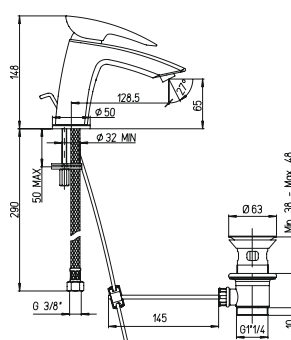

артикул

покрытие

цена, евро

SRCR211 SPIDER

хром

111,82

однорычажный смеситель для раковины с донным клапаном