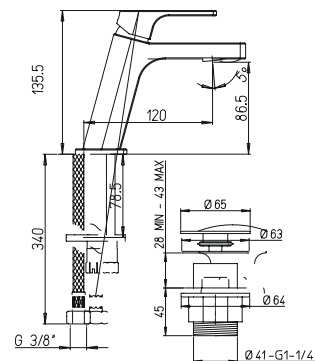

WWCR211ESR ATACAMA

хром

120,96

однорычажный смеситель для раковины с донным клапаном

53CC956G2510