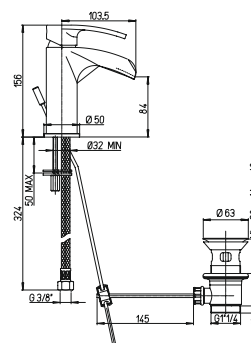

86CR211WFS OVO хром 179,97

однорычажный смеситель для раковины с донным клапаном
открытый излив