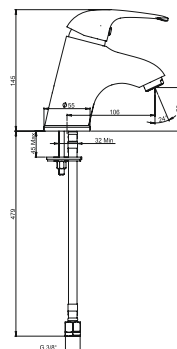

39CR205 SMILE

хром

64,05

однорычажный смеситель для раковины

*возможна комплектация донным клапаном клик-клак со стр.121