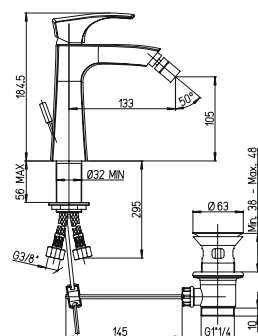

89CR306 LADY	хром	286,83
890P306 LADY	золото	374,91
89PW306 LADY	никель PVD	315,01
89Y0306 LADY	черный	368,66
89BY306 LADY	белый	368,66

однорычажный смеситель для биде с донным клапаном