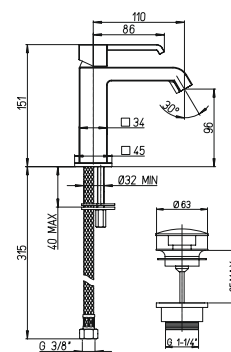

хром

309,51

встраиваемый однорычажный смеситель для раковины

19CR211ESR Q

хром

155,16

однорычажный смеситель для раковины с донным клапаном

19CR211LLESR Q