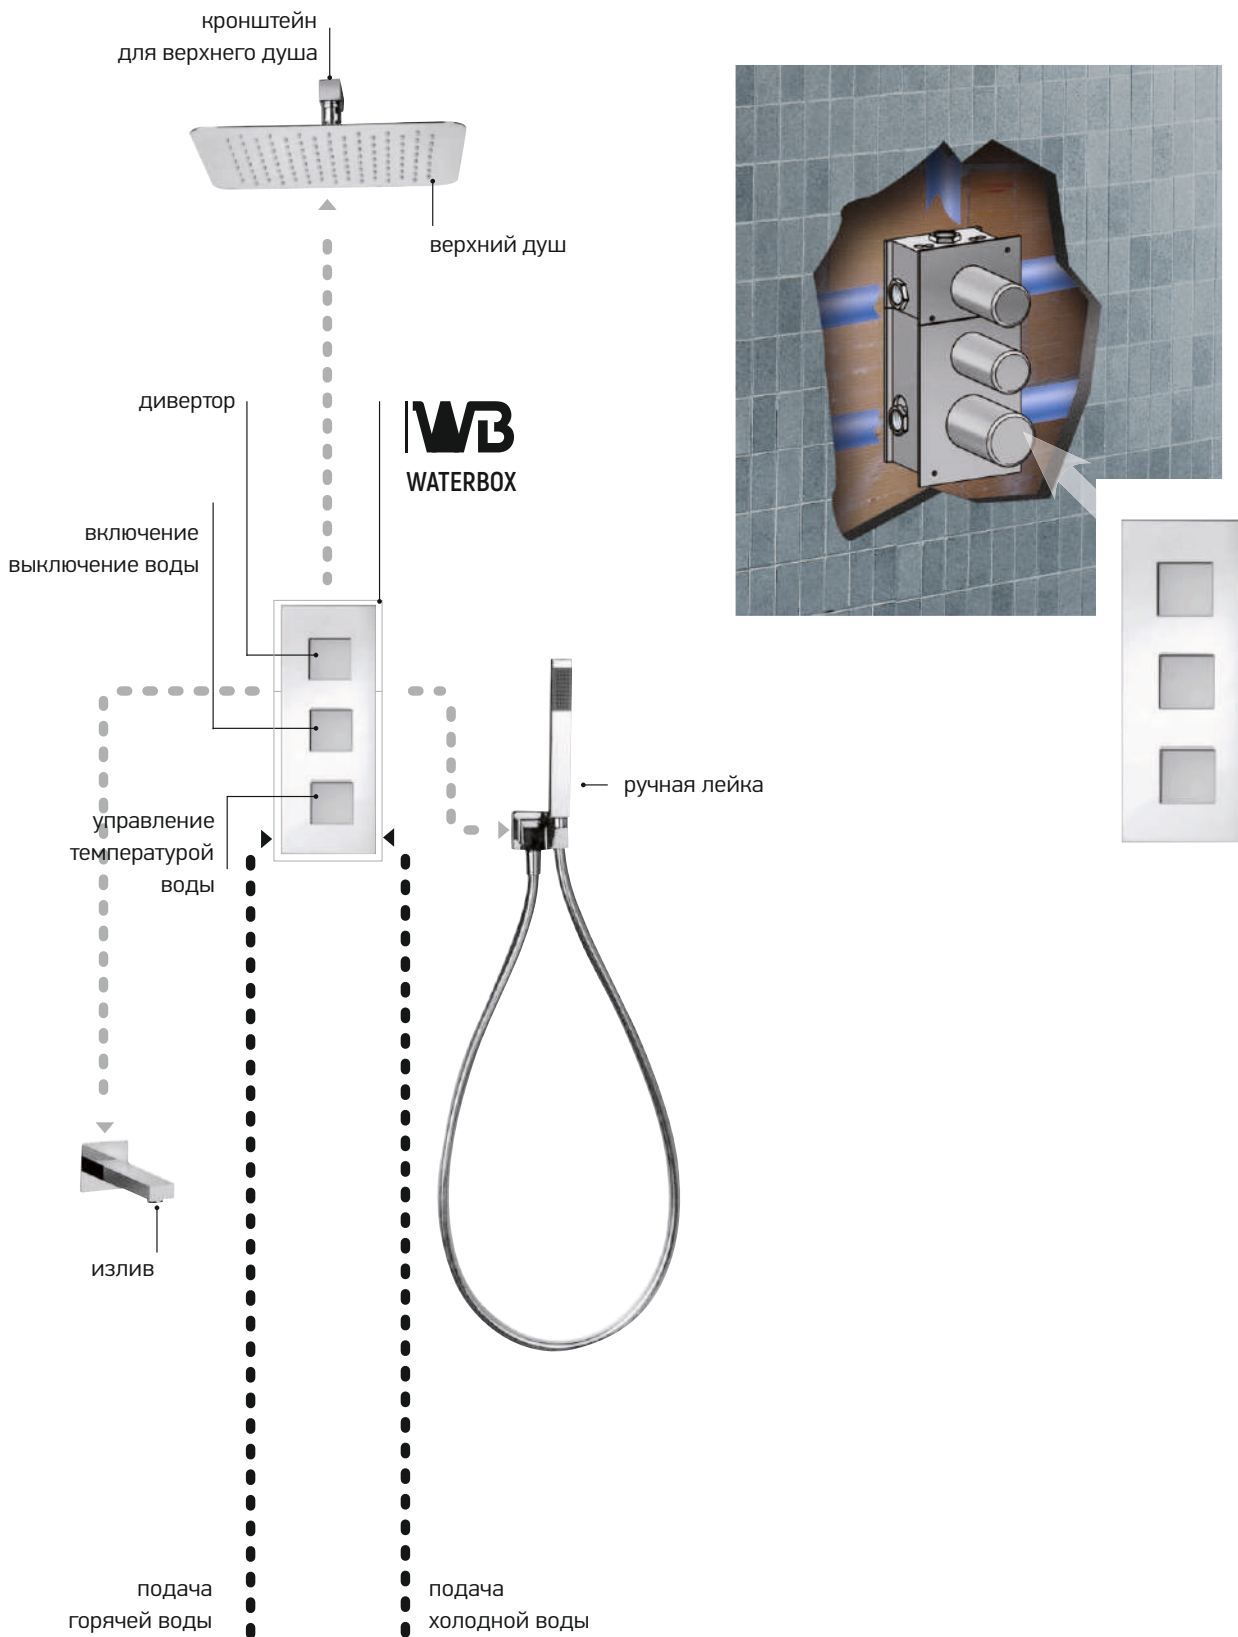

ДУШЕВЫЕ СИСТЕМЫ СКРЫТОГО МОНТАЖА

WATERBOX - встраиваемая многофункциональная система, используемая при организации душевой зоны, благодаря которой стало возможным предусмотреть различные режимы подачи воды в одной душевой системе - верхний и ручной душ, излив, боковые форсунки.

Установка системы и подвод труб осуществляется на этапе строительной отделки, соответственно все конструктивные элементы остаются скрытыми за декоративно-отделочными материалами. Фактически, WATERBOX - это смеситель (со стандартным или термостатическим картриджем), с несколькими выходами и встроенным дивертором, который осуществляет переключение между реализуемыми режимами подачи воды.

На первоначальном этапе ремонта вам необходимо лишь определиться с количеством выходов для воды и наличием термостата. Этого достаточно для монтажа блока со смесителем и проведения всех коммуникаций. А далее у вас остается время, чтобы не спеша продумать весь ваш будущий интерьер и определиться с выбором дизайна сантехники.

ДУШЕВАЯ СИСТЕМА СКРЫТОГО МОНТАЖА НА 2 ВЫХОДА

ДУШЕВАЯ СИСТЕМА СКРЫТОГО МОНТАЖА НА 3 ВЫХОДА

ДУШЕВАЯ СИСТЕМА СКРЫТОГО МОНТАЖА НА 5 ВЫХОДОВ

PURE
ITALIAN
DESIGN

артикул покрытие цена, евро

50CC690WB

129,50

универсальный встраиваемый смеситель
1 выход