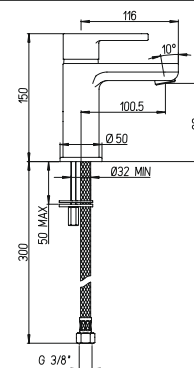

92CR211FT ARENA хром 79,42

однорычажный смеситель для раковины с донным клапаном