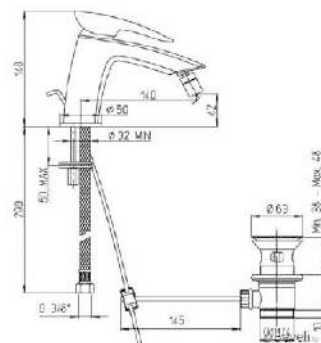

хром

111,82

однорычажный смеситель для раковины с донным клапаном

SRCR306 SPIDER

хром

124,89

встраиваемый однорычажный смеситель для биде с донным клапаном

LE MANS