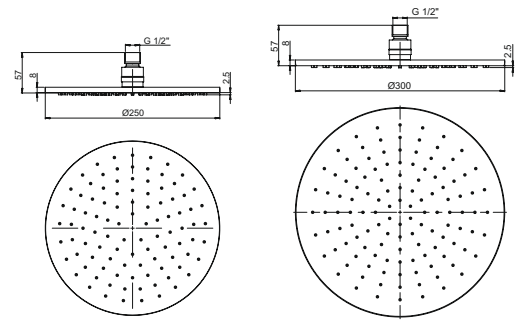

хром

225,54

50CR759/30EVI

хром

210,77

верхний душ, D 250 мм, 1 режим, латунь
верхний душ, D 300 мм, 1 режим, латунь

50CR759UP25E

хром