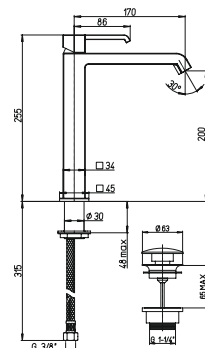

хром

292,81

однорычажный смеситель для раковины с донным клапаном
высокий корпус

19CR211LLWFSR Q

хром

388,52

однорычажный смеситель для раковины с донным клапаном
открытый излив, высокий корпус

артикул покрытие цена, евро