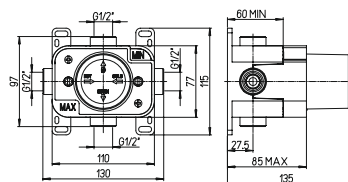

ДУШЕВАЯ СИСТЕМА СКРЫТОГО МОНТАЖА НА 2 ВЫХОДА

ДУШЕВАЯ СИСТЕМА СКРЫТОГО МОНТАЖА НА 3 ВЫХОДА

ДУШЕВАЯ СИСТЕМА СКРЫТОГО МОНТАЖА НА 5 ВЫХОДОВ

PURE
ITALIAN
DESIGN

артикул покрытие цена, евро

50CC690WB

129,50

универсальный встраиваемый смеситель
1 выход