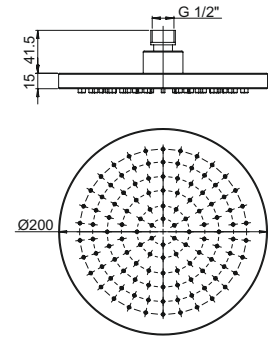

артикул покрытие цена, евро

50CR759TCARE20E

хром

32,72

верхний душ, D 200 мм
1 режим
пластик ABS