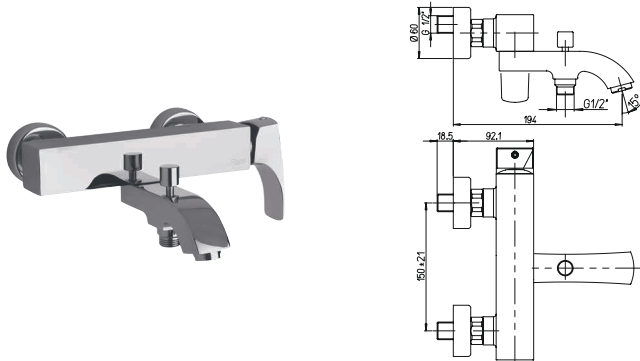

89CR111 LADY	хром	325,34
89OP111 LADY	золото	398,81
89PW111 LADY	никель PVD	398,81
89YO111 LADY	черный	441,97
89BY111 LADY	белый	441,97

однорычажный смеситель для ванны

*возможна комплектация душевым набором со стр.107