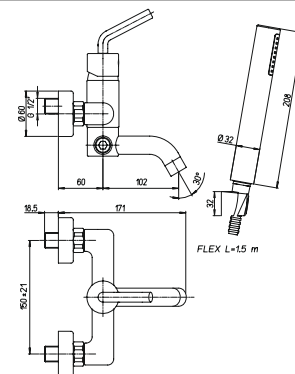

артикул покрытие цена, евро

81CR100NEWKM PIXEL

хром

214,73

однорычажный смеситель для ванны с аксессуарами