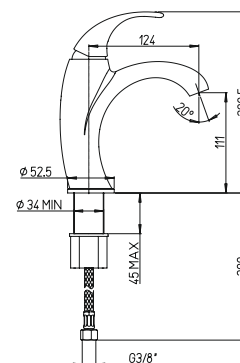

F2CR205 FIORI

хром

102,76

однорычажный смеситель для раковины

*возможна комплектация донным клапаном клик-кляк со стр.121