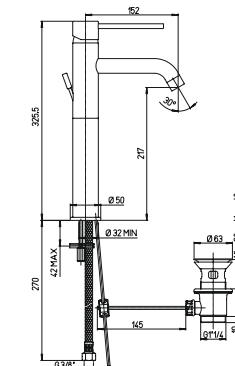

78CR211LL COX	хром	221,24
78PW211LL COX	никель PVD	308,57
78PZ211LL COX	черный матовый PVD	285,31
78PQ211LL COX	черный глянцевый PVD	257,85
78BY211LL COX	белый матовый	213,92
78Y0211LL COX	черный	294,71
78PJ211LL COX	матовое золото PVD	285,31

однорычажный смеситель для раковины с донным клапаном
высокий корпус