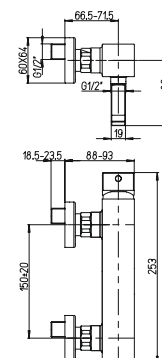

19CR511 Q хром 247,62

однорычажный смеситель для душа
*возможна комплектация душевым набором со стр. 107