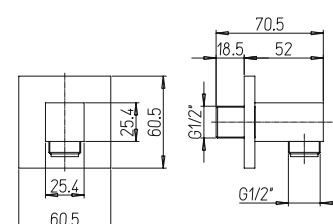

71,15

крепеж для душа настенный с резьбой
длина 385 мм, 35 x 15 мм
1/2"x1/2"

артикул покрытие цена, евро

50CR503P хром 19,33

вывод для воды круглый, D 53 мм
G 1/2"

50CR503PQ хром 41,38

вывод для воды квадратный
60,5 x 60,5 мм
G 1/2"