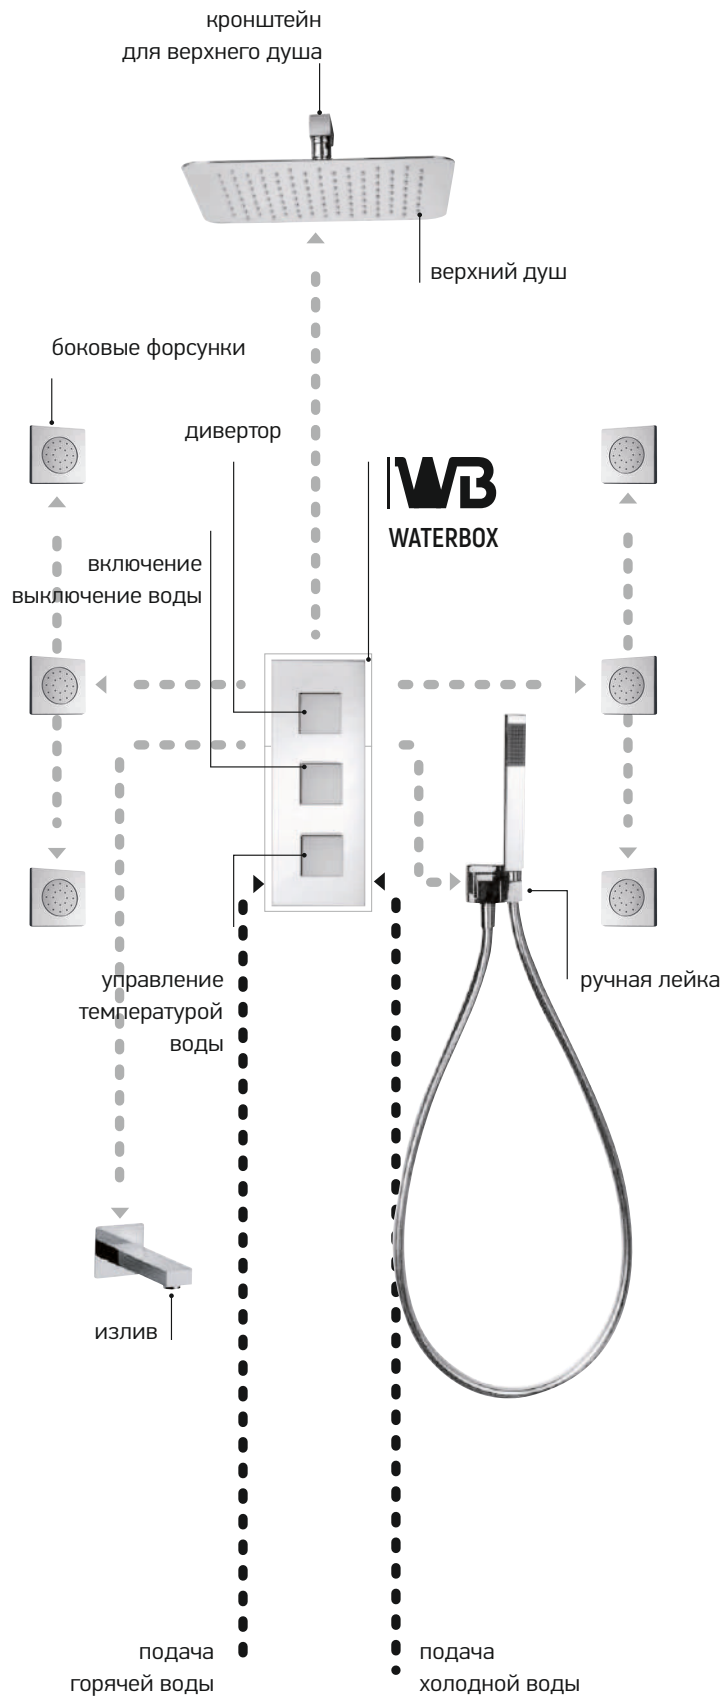

ДУШЕВАЯ СИСТЕМА СКРЫТОГО МОНТАЖА НА 2 ВЫХОДА

ДУШЕВАЯ СИСТЕМА СКРЫТОГО МОНТАЖА НА 3 ВЫХОДА

ДУШЕВАЯ СИСТЕМА СКРЫТОГО МОНТАЖА НА 5 ВЫХОДОВ

PURE
ITALIAN
DESIGN

артикул покрытие цена, евро

50CC690WB

129,50

универсальный встраиваемый смеситель
1 выход