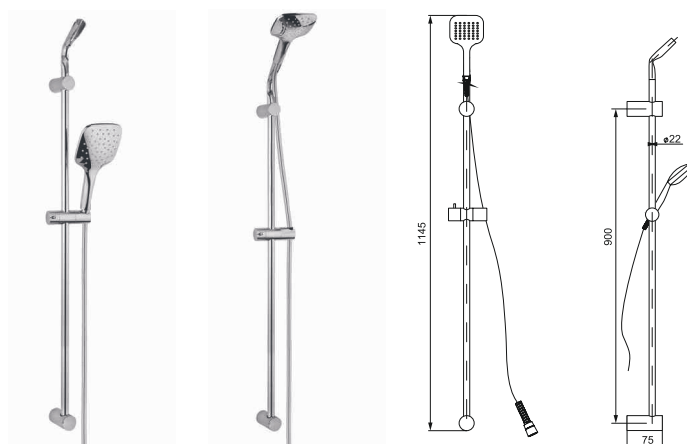

142,76

комплект для душа
 нержавеющая сталь, латунь
 душевая лейка 100x80 мм, 1 режим
 шланг ПВХ, 150 см

BRCR121L7 BERGAMO
BRCR121L9 BERGAMO
BRCR121L12 BERGAMO

хром
 хром
 хром

64,34
 81,04
 100,12

комплект для душа
 латунь, пластик ABS
 душевая лейка, D 120 мм, 1 режим
 высота штанги 700 | 900 | 1200 мм
 шланг ПВХ, 150 см

PSCR121 PESCARA

хром

95,74

комплект для душа
 нержавеющая сталь, пластик ABS
 душевая лейка, 124x124 мм, 1 режим, 2 положения
 возможность использовать лейку как верхний душ
 шланг ПВХ, 150 см

артикул покрытие цена, евро