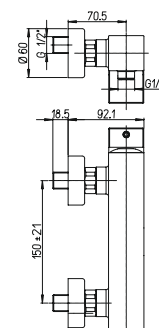

артикул покрытие цена, евро

84CR511R DAX	хром	177,24
84PW511R DAX	никель PVD	237,22
84PZ511R DAX	черный матовый PVD	263,58
84PQ511R DAX	черный глянцевый PVD	263,58
84BY511R DAX	белый матовый	219,65
84YO511R DAX	черный	219,65

однорычажный смеситель для душа

*возможна комплектация душевым набором со стр.107

53CC956GM

84CR511TH DAX	хром	221,56
84PW511TH DAX	никель PVD	363,85
84PZ511TH DAX	черный матовый PVD	332,34
84PQ511TH DAX	черный глянцевый PVD	332,34
84BY511TH DAX	белый матовый	363,85
84YO511TH DAX	черный	363,85

смеситель для душа с термостатом

*возможна комплектация душевым набором со стр.107

53CC581ZDA, 84NL959

84CR690R DAX	хром	119,77
84PW690R DAX	никель PVD	144,40
84PZ690R DAX	черный матовый PVD	195,47
84PQ690R DAX	черный глянцевый PVD	160,44
84BY690R DAX	белый матовый	133,70
84YO690R DAX	черный	133,70

встраиваемый однорычажный смеситель для душа

53CC956GM

84CR690TH DAX	хром	330,51
84PW690TH DAX	никель PVD	427,77
84PZ690TH DAX	черный матовый PVD	475,59
84PQ690TH DAX	черный глянцевый PVD	475,59
84BY690TH DAX	белый матовый	396,09
84YO690TH DAX	черный	396,09

встраиваемый смеситель для душа с термостатом

2TCC959

84CR691TH DAX	хром	386,16
84PW691TH DAX	никель PVD	516,32
84PZ691TH DAX	черный матовый PVD	627,56
84PQ691TH DAX	черный глянцевый PVD	573,69
84BY691TH DAX	белый матовый	478,07
84YO691TH DAX	черный	478,07

встраиваемый смеситель для душа

с термостатом и дивертором

2TCC959