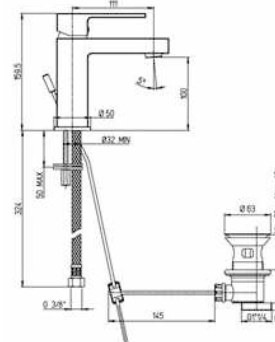

однорычажный смеситель для раковины с донным клапаном

высокий корпус

53CC956G2510

артикул покрытие цена, евро

84CR211R DAX	хром	179,54
84PW211R DAX	никель PVD	242,38
84PZ211R DAX	черный матовый PVD	269,31
84PQ211R DAX	черный глянцевый PVD	269,31
84BY211R DAX	белый матовый	224,43
84YO211R DAX	черный	224,43