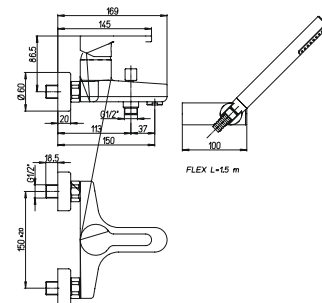

артикул покрытие цена, евро

92CR105FT ARENA хром 150,51
*92CR111FT ARENA хром 121,12

однорычажный смеситель для ванны с аксессуарами
*без аксессуаров