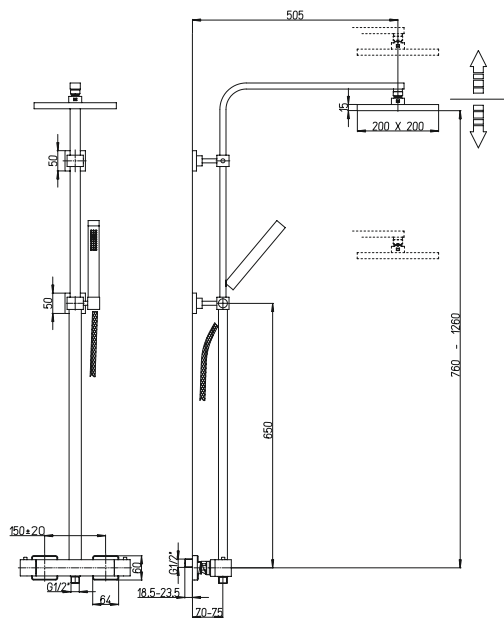

53CC956G350

DAX

PURE
ITALIAN
DESIGN

артикул покрытие цена, евро

84CR689TH2SQP1 DAX хром 703,70

душевая система с термостатом
 настенный монтаж
 поворотный верхний душ, 200x200 мм, латунь
 переключение режимов верхний душ / ручная душевая лейка
 регулируемая высота душевой штанги
 гибкий шланг ПВХ 175 см