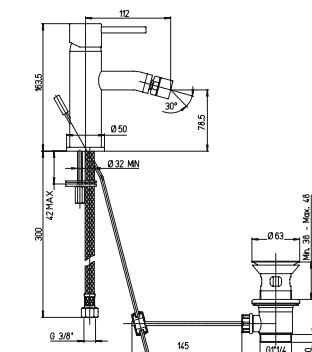

78CR306 COX	хром	155,74
78PW306 COX	никель PVD	180,50
78PZ306 COX	черный матовый PVD	192,65
78PQ306 COX	черный глянцевый PVD	200,55
78BY306 COX	белый матовый	167,13
78Y0306 COX	черный	160,73
7PJ0306 COX	матовое золото PVD	192,65

однорычажный смеситель для биде с донным клапаном