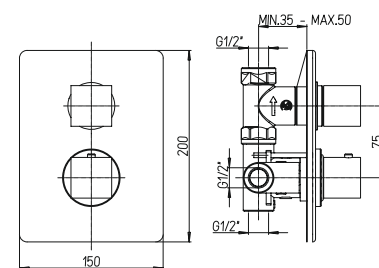

артикул покрытие цена, евро

84CR511R DAX	хром	177,24
84PW511R DAX	никель PVD	237,22
84PZ511R DAX	черный матовый PVD	263,58
84PQ511R DAX	черный глянцевый PVD	263,58
84BY511R DAX	белый матовый	219,65
84YO511R DAX	черный	219,65

однорычажный смеситель для душа

*возможна комплектация душевым набором со стр.107

53CC956GM

84CR511TH DAX	хром	221,56
84PW511TH DAX	никель PVD	363,85
84PZ511TH DAX	черный матовый PVD	332,34
84PQ511TH DAX	черный глянцевый PVD	332,34
84BY511TH DAX	белый матовый	363,85
84YO511TH DAX	черный	363,85

смеситель для душа с термостатом

*возможна комплектация душевым набором со стр.107

53CC581ZDA, 84NL959

84CR690R DAX	хром	119,77
84PW690R DAX	никель PVD	144,40
84PZ690R DAX	черный матовый PVD	195,47
84PQ690R DAX	черный глянцевый PVD	160,44
84BY690R DAX	белый матовый	133,70
84YO690R DAX	черный	133,70

встраиваемый однорычажный смеситель для душа

53CC956GM

84CR690TH DAX	хром	330,51
84PW690TH DAX	никель PVD	427,77
84PZ690TH DAX	черный матовый PVD	475,59
84PQ690TH DAX	черный глянцевый PVD	475,59
84BY690TH DAX	белый матовый	396,09
84YO690TH DAX	черный	396,09

встраиваемый смеситель для душа с термостатом

2TCC959

84CR691TH DAX	хром	386,16
84PW691TH DAX	никель PVD	516,32
84PZ691TH DAX	черный матовый PVD	627,56
84PQ691TH DAX	черный глянцевый PVD	573,69
84BY691TH DAX	белый матовый	478,07
84YO691TH DAX	черный	478,07

встраиваемый смеситель для душа

с термостатом и дивертором

2TCC959