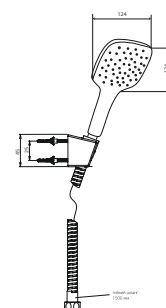

PSCR131 PESCARA

хром

31,27

набор для душа
душевая лейка 124x124 мм, пластик ABS, 1 режим
держатель
шланг ПВХ, 150 см