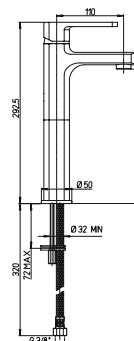

однорычажный смеситель для ванны с аксессуарами
*без аксессуаров

86CR205LL OVO хром 307,38

однорычажный смеситель для раковины
высокий корпус
*возможна комплектация донным клапаном клик-кляк со стр.121

86CR205LLWF OVO хром 593,88