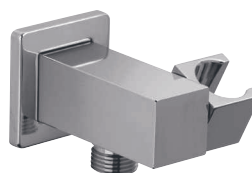

73CR480 хром 72,54

держатель для душевой лейки фиксированного положения
с выводом для воды
латунь

50CR480T хром 83,63

поворотный держатель для душевой лейки с выводом для воды
латунь

50CR480Q хром 94,72

поворотный держатель для душевой лейки с выводом для воды
латунь