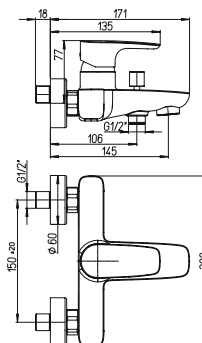

встраиваемый однорычажный смеситель для душа с дивертором

53CC956GM

PARALLEL

PURE
ITALIAN
DESIGN

артикул покрытие цена, евро

47CR111 PARALLEL хром 140,20

однорычажный смеситель для ванны
*возможна комплектация душевым набором со стр.107