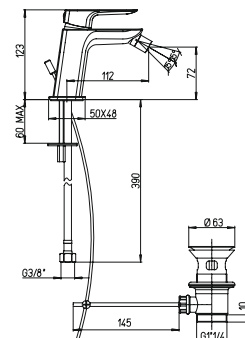

артикул покрытие цена, евро

09CR211MESR	NOVE	хром	134,85
09PZ211MESR	NOVE	черный матовый PVD	203,44
09PQ211MESR	NOVE	черный глянцевый PVD	203,44
09BY211MESR	NOVE	белый матовый	168,57
09Y0211MESR	NOVE	черный	168,57

однорычажный смеситель для раковины с донным клапаном

53CC956D3002S

09CR306 NOVE		хром	126,16
09PZ306 NOVE		черный матовый PVD	189,24
09PQ306 NOVE		черный глянцевый PVD	189,24
09BY306 NOVE		белый матовый	157,70
09Y0306 NOVE		черный	157,70

однорычажный смеситель для биде с донным клапаном

53CC956D3002S

09CR511 NOVE		хром	152,11
09PZ511 NOVE		черный матовый PVD	228,17
09PQ511 NOVE		черный глянцевый PVD	228,17
09BY511 NOVE		белый матовый	190,14
09Y0511 NOVE		черный	190,14

однорычажный смеситель для душа

*Возможна комплектация душевым набором со стр.107

53CC956GMD

09CR690 NOVE		хром	84,82
09PZ690 NOVE		черный матовый PVD	117,83
09PQ690 NOVE		черный глянцевый PVD	117,83
09BY690 NOVE		белый матовый	106,09
09Y0690 NOVE		черный	106,09

встраиваемый однорычажный смеситель для душа

53CC956GM

09CR6911 NOVE		хром	167,06
09PZ6911 NOVE		черный матовый PVD	265,41
09PQ6911 NOVE		черный глянцевый PVD	265,41
09BY6911 NOVE		белый матовый	208,83
09Y06911 NOVE		черный	208,83

встраиваемый однорычажный смеситель для душа с дивертором

53CC956GM