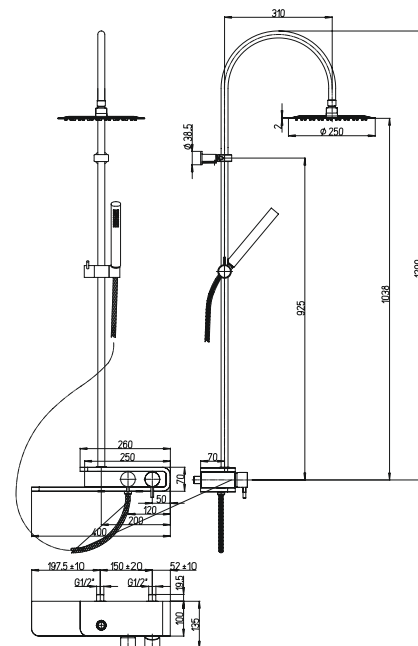

артикул

покрытие

цена, евро

Paini

PDCR689B0 PAD

хром

993,52

душевая система с однорычажным смесителем для душа
настенный монтаж
поворотный верхний душ, D 250 мм, толщина 2 мм, латунь
переключение режимов верхний душ / ручная душевая лейка
гибкий шланг ПВХ 175 см

53CC956G350