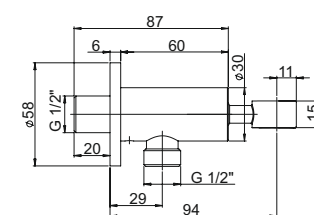

50CR480T хром 83,63

поворотный держатель для душевой лейки с выводом для воды
латунь