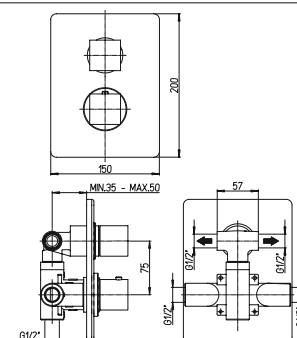

встраиваемый смеситель для душа

с термостатом и дивертором

2TCC959

Q

PURE
ITALIAN
DESIGN

артикул

покрытие

цена, евро