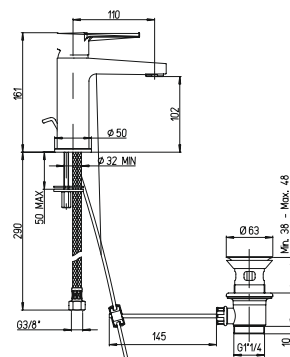

90CR211G35 LE MANS

хром

103,79

однорычажный смеситель для раковины с донным клапаном