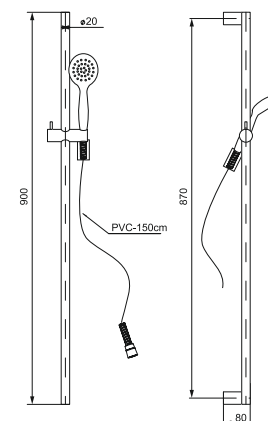

CTCR121 CATANIA L7   **хром**   **69,08**
CTCR121 CATANIA L9   **хром**   **83,14**

комплект для душа
латунь, пластик ABS
душевая лейка, D 120 мм, 5 режимов, регулировочное кольцо
высота 700 | 900 мм
шланг ПВХ, 150 см