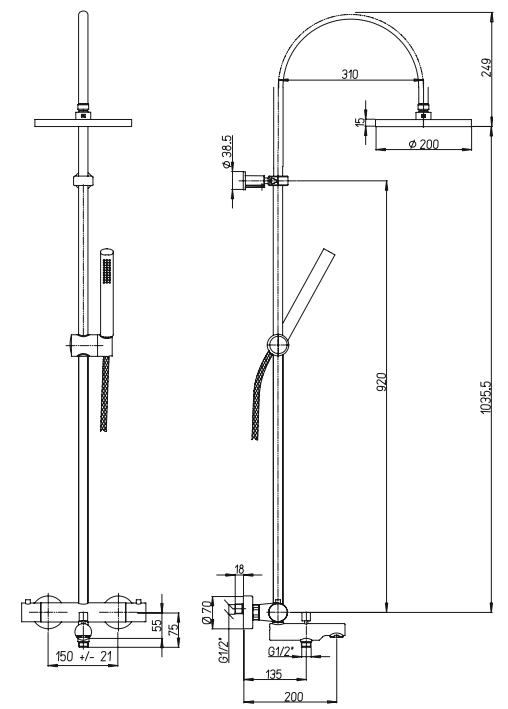

78CR687TH1KM COX

хром

424,88

душевая система с термостатом и изливом
настенный монтаж
поворотный верхний душ, D 200 мм, пластик
переключение режимов верхний душ / ручная душевая лейка
гибкий шланг ПВХ 150 см