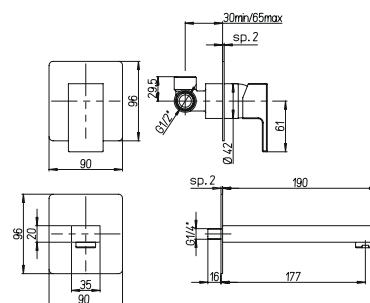

артикул покрытие цена, евро

84CR105R DAX	хром	298,68
*84CR111 DAX	хром	325,87
84PW105R DAX	никель PVD	466,71
*84PW111 DAX	никель PVD	371,97
84PZ105R DAX	черный матовый PVD	518,57
*84PZ111 DAX	черный матовый PVD	413,30
84PQ105R DAX	черный глянцевый PVD	518,57
*84PQ111 DAX	черный глянцевый PVD	413,30
84BY105R DAX	белый матовый	432,14
*84BY111 DAX	белый матовый	344,42
84YO105R DAX	черный	432,14
*84YO111 DAX	черный	344,42

однорычажный смеситель для ванны с аксессуарами

*без аксессуаров

53CC956GM

84CR208RP DAX	хром	284,17
84PW208RP DAX	никель PVD	298,53
84PZ208RP DAX	черный матовый PVD	330,83
84PQ208RP DAX	черный глянцевый PVD	330,83
84BY208RP DAX	белый матовый	276,25
84YO208RP DAX	черный	276,25

встраиваемый однорычажный смеситель для раковины

53CC956GM

84CR208RQ DAX	хром	270,81
84PW208RQ DAX	никель PVD	379,25
84PZ208RQ DAX	черный матовый PVD	320,88
84PQ208RQ DAX	черный глянцевый PVD	421,38
84BY208RQ DAX	белый матовый	351,15
84YO208RQ DAX	черный	428,79

встраиваемый однорычажный смеситель для раковины

53CC956GM

84CR211LLRSSR DAX	хром	236,11
84PW211LLRSSR DAX	никель PVD	318,75
84PZ211LLRSSR DAX	черный матовый PVD	354,17
84PQ211LLRSSR DAX	черный глянцевый PVD	354,17
84BY211LLRSSR DAX	белый матовый	295,14
84YO211LLRSSR DAX	черный	295,14

однорычажный смеситель для раковины с донным клапаном

высокий корпус

53CC956G2510