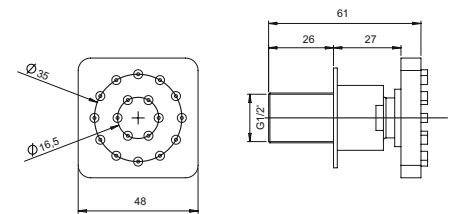

50CR721Q

хром

60,56

боковая форсунка для душа