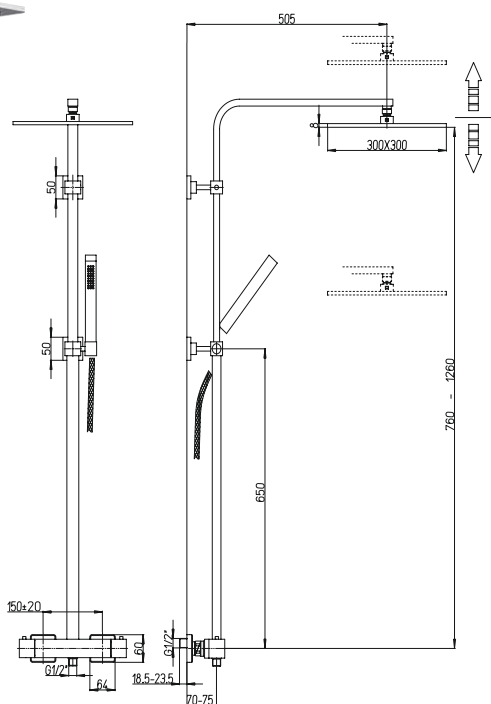

2TCC959

84CR689TH3SQP1 DAX хром 845,56

душевая система с термостатом
настенный монтаж
поворотный верхний душ, 300x300 мм, латунь
переключение режимов верхний душ / ручная душевая лейка
регулируемая высота душевой штанги
гибкий шланг ПВХ 175 см