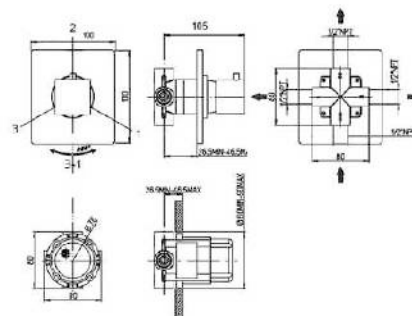

84CR471 хром 171,70
84PZ471 черный матовый PVD 258,26
дивертор на 3 выхода