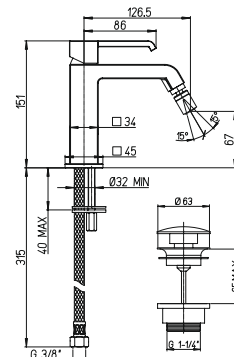

19CR306ESR Q хром 224,28

однорычажный смеситель для биде с донным клапаном