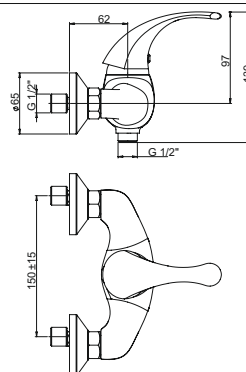

39CR511 SMILE

хром

50,56

однорычажный смеситель для душа

*возможна комплектация душевым набором со стр.107