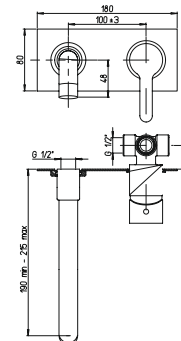

92CR208P ARENA хром 272,67

встраиваемый однорычажный смеситель для раковины