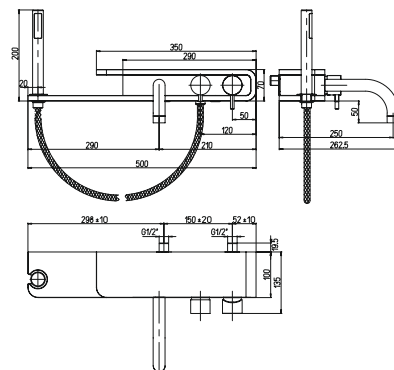

2TCC959

PAD

PURE
ITALIAN
DESIGN

артикул покрытие цена, евро

PDCR100B0 PAD

хром, белый

1 060,90

однорычажный смеситель для ванны с аксессуарами