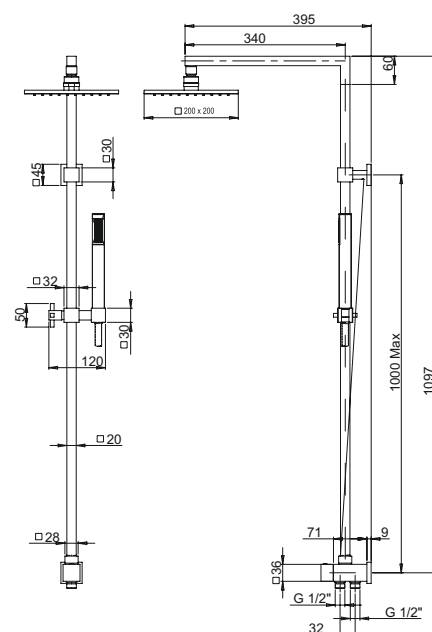

RSQ 2 хром 329,71

душевая колонна с дивертором
настенный монтаж
поворотный верхний душ, 200x200, пластик
дивертор с гибким подводом воды
гибкий шланг ПВХ 150 см