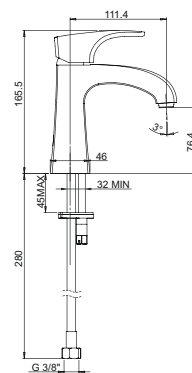

ANCR205 ANGEL	хром	85,18

однорычажный смеситель для раковины

*возможна комплектация донным клапаном клик-кляк со стр.121