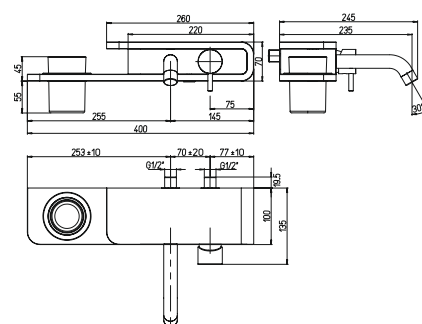

PDCR208B0 PAD

хром, белый

1 071,55

однорычажный смеситель для раковины с аксессуарами