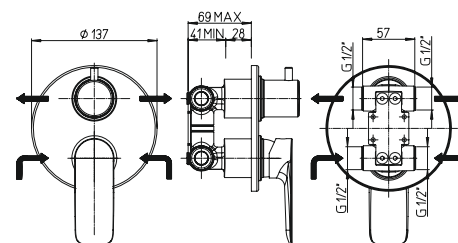

встраиваемый однорычажный смеситель для душа с дивертором

53CC956GM

PARALLEL

PURE
ITALIAN
DESIGN

артикул покрытие цена, евро

47CR111 PARALLEL хром 140,20

однорычажный смеситель для ванны
*возможна комплектация душевым набором со стр.107