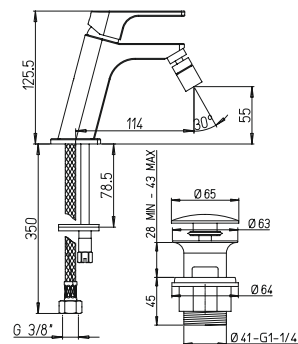

WWCR306TSR ATACAMA

хром

139,43

однорычажный смеситель для биде с донным клапаном

53CC956G2510