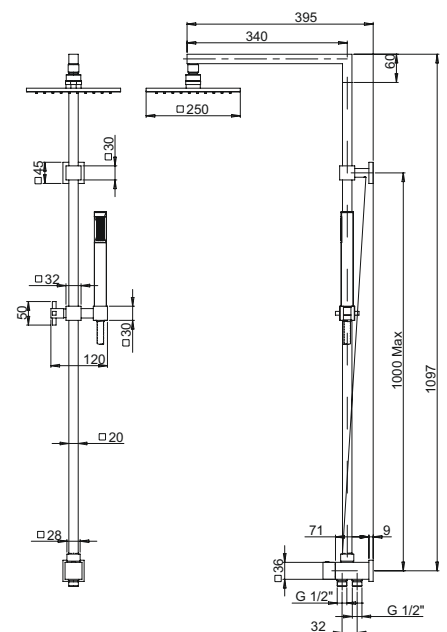

душевая колонна с дивертором
настенный монтаж
поворотный верхний душ, D 250 мм, металл
дивертор с гибким подводом воды
гибкий шланг ПВХ 150 см

RS

PURE
ITALIAN
DESIGN

RS

хром

143,73

душевая колонна с дивертором
 настенный монтаж
 регулируемая высота штанги, 500-800 мм
 поворотный верхний душ, D 240 мм, пластик ABS
 ручная душевая лейка, 5 режимов
 держатель для мыла
 шланг металлический 150 см