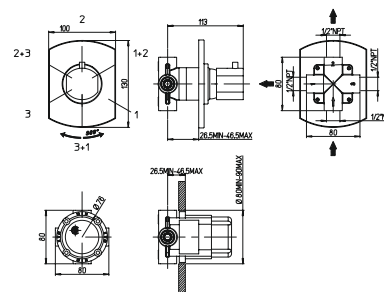

86CR471 хром 164,47
дивертор на 3 выхода