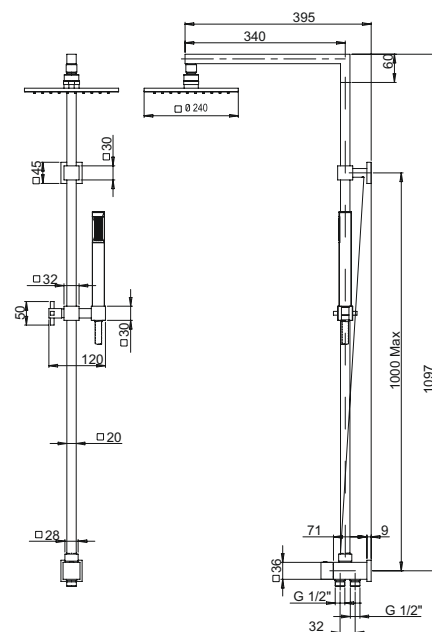

376,69

душевая колонна с дивертором
настенный монтаж
поворотный верхний душ, D 250 мм, металл
дивертор с гибким подводом воды
гибкий шланг ПВХ 150 см

RST 2

хром

251,63

душевая колонна с дивертором
настенный монтаж
поворотный верхний душ, 240 мм, пластик
дивертор с гибким подводом воды
гибкий шланг ПВХ 150 см