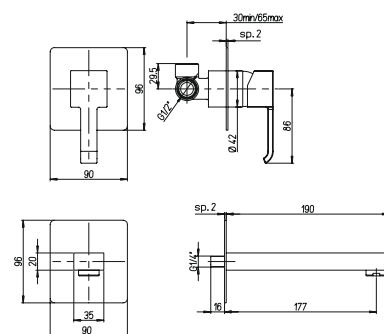

артикул

покрытие

цена, евро

19CR208 Q

хром

309,51

встраиваемый однорычажный смеситель для раковины