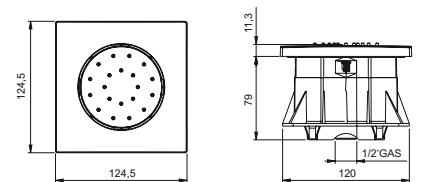

50CR721IQ

хром

162,25

встраиваемая боковая форсунка