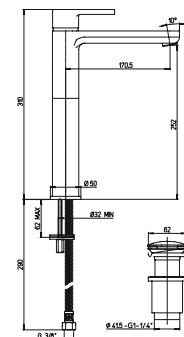

92CR211LLBLFTSSR ARENA хром 211,43

однорычажный смеситель для раковины с донным клапаном
высокий корпус