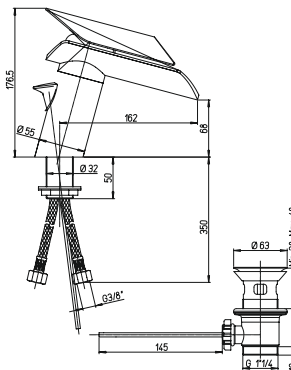

73CR211VR MORGANA хром 461,07
73OP211VR MORGANA золото 802,32

однорычажный смеситель для раковины с донным клапаном
излив стекло

53CC956G25