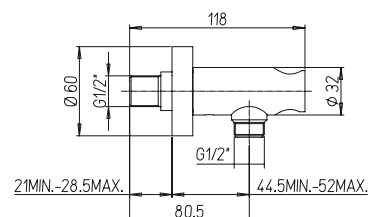

73CR480 хром 72,54

держатель для душевой лейки фиксированного положения
с выводом для воды
латунь