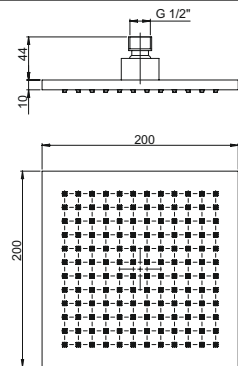

50CR759TCASQE

хром

42,01

верхний душ, 200x200 мм
1 режим
пластик ABS