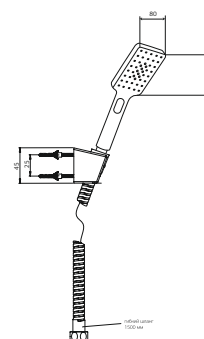

набор для душа
душевая лейка 124x124 мм, пластик ABS, 1 режим
держатель
шланг ПВХ, 150 см

RVCR131 RAVENNA

хром

32,47

набор для душа
душевая лейка 80x120 мм, пластик ABS, 3 режима, кнопочное переключение
держатель
шланг ПВХ, 150 см