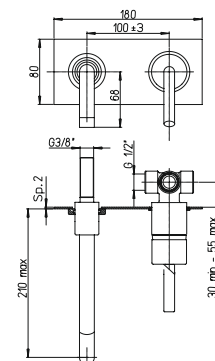

81CR208PNEW PIXEL

хром

305,68

встраиваемый однорычажный смеситель для раковины