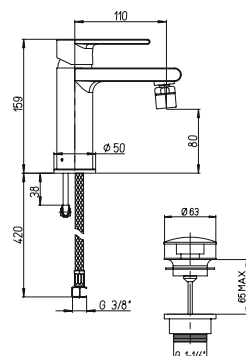

артикул

покрытие

цена, евро

44CR105E GHIBLI

хром

125,25

однорычажный смеситель для ванны с аксессуарами
*без аксессуаров

53CC956GMD

WWCR211ESR ATACAMA

хром

120,96

однорычажный смеситель для раковины с донным клапаном

53CC956G2510

44CR211EFXTSR GHIBLI

хром

161,93

однорычажный смеситель для раковины с донным клапаном

53CC956G2510

WWCR306TSR ATACAMA

хром

139,43

однорычажный смеситель для биде с донным клапаном

53CC956G2510

44CR306EFXTSR GHIBLI

хром

183,97

однорычажный смеситель для биде с донным клапаном

53CC956G350