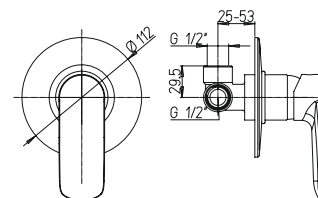

09CR690 NOVE		хром	84,82
09PZ690 NOVE		черный матовый PVD	117,83
09PQ690 NOVE		черный глянцевый PVD	117,83
09BY690 NOVE		белый матовый	106,09
09Y0690 NOVE		черный	106,09

встраиваемый однорычажный смеситель для душа

53CC956GM