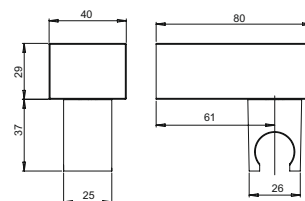

артикул покрытие цена, евро

82CR185 хром 28,41

поворотный держатель для душевой лейки
пластик ABS