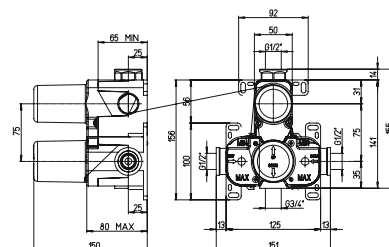

50CC690THWB

183,97

универсальный встраиваемый смеситель
1 выход
термостатический картридж