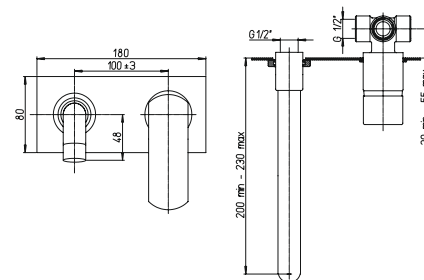

86CR208P OVO хром 271,65

встраиваемый однорычажный смеситель для раковины