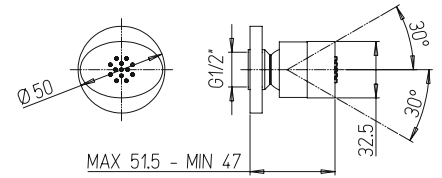

артикул   покрытие   цена, евро

86CR721 OVO

хром

86,69

боковая форсунка для душа