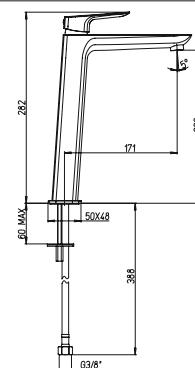

артикул покрытие цена, евро

09CR111 NOVE	хром	138,22
09PZ111 NOVE	черный матовый PVD	174,77
09PQ111 NOVE	черный глянцевый PVD	174,77
09BY111 NOVE	белый матовый	155,00
09Y0111 NOVE	черный	155,00

однорычажный смеситель для ванны

*возможна комплектация душевым набором со стр.107

53CC956GMD

09CR208 NOVE	хром	146,39
09PZ208 NOVE	черный матовый PVD	219,59
09PQ208 NOVE	черный глянцевый PVD	219,59
09BY208NOVE	белый матовый	182,99
09Y0208 NOVE	черный	182,99

встраиваемый однорычажный смеситель для раковины

53CC956GM

09CR208P NOVE	хром	284,17
09PZ208P NOVE	черный матовый PVD	426,26
09PQ208P NOVE	черный глянцевый PVD	426,26
09BY208P NOVE	белый матовый	355,22
09Y0208P NOVE	черный	355,22

встраиваемый однорычажный смеситель для раковины

53CC956GM

09CR211 NOVE	хром	99,80
09PZ211 NOVE	черный матовый PVD	147,93
09PQ211 NOVE	черный глянцевый PVD	147,93
09BY211 NOVE	белый матовый	124,75
09Y0211 NOVE	черный	124,75

однорычажный смеситель для раковины с донным клапаном

53CC956D3002S

09CR211LLSR NOVE	хром	232,88
09PZ211LLSR NOVE	черный матовый PVD	297,83
09PQ211LLSR NOVE	черный глянцевый PVD	297,83
09BY211LLSR NOVE	белый матовый	291,10
09Y0211LLSR NOVE	черный	291,10

однорычажный смеситель для раковины с донным клапаном
высокий корпус

53CC956D3002S