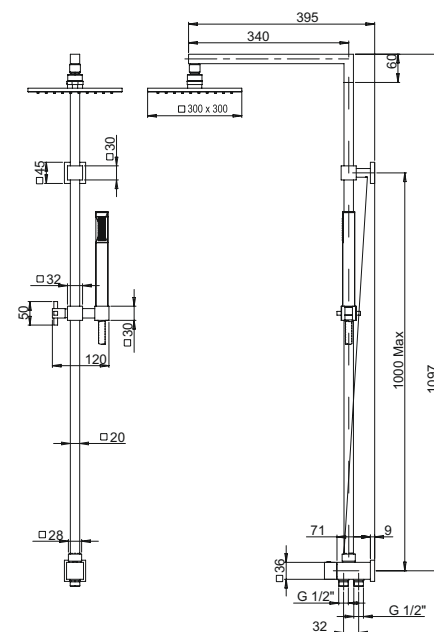

душевая колонна с дивертором
настенный монтаж
поворотный верхний душ, 250x250 мм, толщина 2 мм, металл
дивертор с гибким подводом воды
гибкий шланг ПВХ 150 см

RSQ 4

хром

404,85

душевая колонна с дивертором
настенный монтаж
поворотный верхний душ, 300x300 мм, толщина 2 мм, металл
дивертор с гибким подводом воды
гибкий шланг ПВХ 150 см