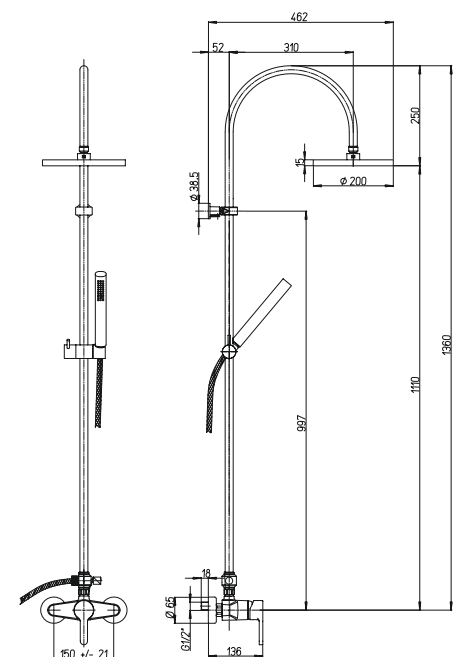

ZTCC959

92CR689P1 ARENA

хром

340,88

душевая система с однорычажным смесителем
настенный монтаж
поворотный верхний душ, D 200 мм, пластик ABS
переключение режимов верхний душ / ручная душевая лейка
гибкий шланг 175 см