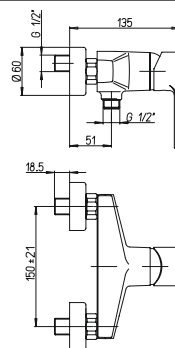

90CR511 LE MANS

хром

108,00

однорычажный смеситель для душа
*возможна комплектация душевым набором со стр.107