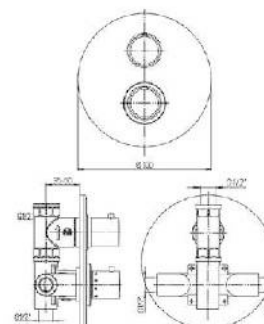

78CR690TH COX	хром	275,04
78PW690TH COX	никель PVD	427,69
78PZ690TH COX	черный матовый PVD	412,56
78PQ690TH COX	черный глянцевый PVD	412,56
78BY690TH COX	белый матовый	343,80
78Y0690TH COX	черный	343,80
78PJ690TH COX	матовое золото PVD	412,56

встраиваемый смеситель для душа с термостатом

2TCC959