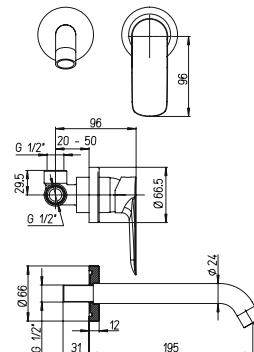

09CR208 NOVE	хром	146,39
09PZ208 NOVE	черный матовый PVD	219,59
09PQ208 NOVE	черный глянцевый PVD	219,59
09BY208NOVE	белый матовый	182,99
09Y0208 NOVE	черный	182,99

встраиваемый однорычажный смеситель для раковины

53CC956GM