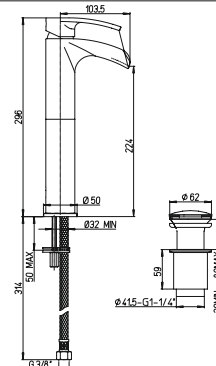

86CR211LLWFSSR OVO хром 335,46

однорычажный смеситель для раковины с донным клапаном
открытый излив, высокий корпус