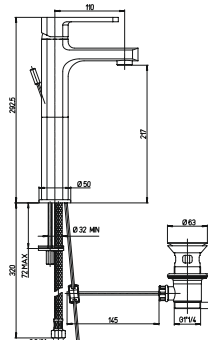

встраиваемый однорычажный смеситель для раковины

артикул покрытие цена, евро

86CR211 OVO хром 179,97

однорычажный смеситель для раковины с донным клапаном

86CR211LL OVO хром 108,82

однорычажный смеситель для раковины с донным клапаном
высокий корпус