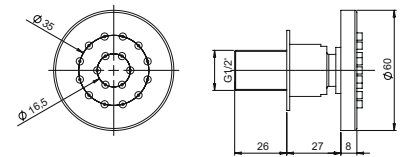

50CR721T

хром

60,72

боковая форсунка для душа