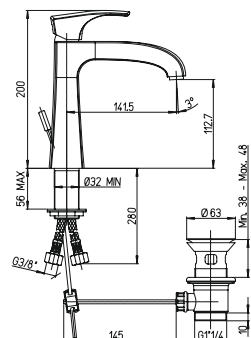

артикул покрытие цена, евро

89CR211 LADY	хром	254,06
890P211 LADY	золото	346,01
89PW211 LADY	никель PVD	326,52
89Y0211 LADY	черный	323,89
89BY211 LADY	белый	323,35

однорычажный смеситель для раковины с донным клапаном