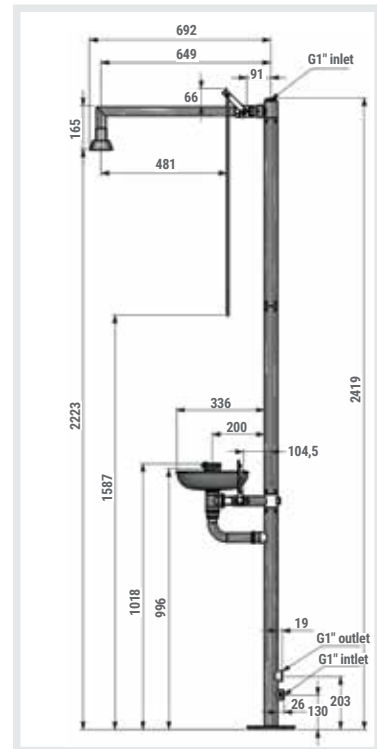

КОМБИНИРОВАННЫЙ БЕЗОПАСНЫЙ ДУШ / РАКОВИНА ДЛЯ ПРОМЫВКИ ГЛАЗ

Вертикальный выход воды

КОМБИНИРОВАННЫЙ БЕЗОПАСНЫЙ ДУШ / РАКОВИНА САМОПОМОЩИ

Душевая головка с самоосушающимся устройством
Раковина для промывки глаз со встроенным регулятором потока

85671

Совместим с EN 15154-1&2 и ANSI Z 358.1 - 2004 стандартами

Существует 2 стандарта безопасности:

- Европейский стандарт EN 15154-1&2.
- Американский стандарт ANSI Z 358.1 - 2004.

ДУШ

Крепление с подводом на потолок / стену / пол