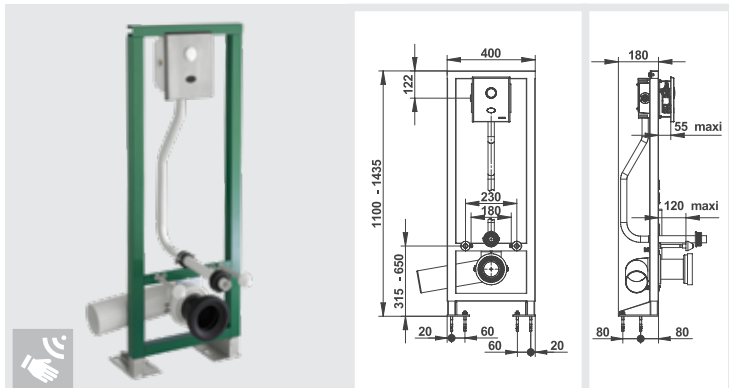

SELF-SUPPORTING P 7200 XL OR P 71000 XL S® SYSTEM

Инсталляция с сенсорным управлением и механической кнопкой

| 6-9 л | G 3/4" | S® | сетевой источник питания или батарея |

P 7200 XL OR P 7100 XL СЕНСОРНОЕ УПРАВЛЕНИЕ И МЕХАНИЧЕСКАЯ КНОПКА ВСТРОЕННАЯ ЛИТИЕВАЯ БАТАРЕЯ 6V CRP2

18548

ПИТАНИЕ ОТ СЕТИ 230 V AC / 7 V DC IP55

18549

ПРЕИМУЩЕСТВА

- S® система препятствует заклиниванию системы и непрерывной подаче воды, гарантирует полное смывание
- Механическая кнопка (гарантирует полное смывание даже при повреждениях системы электроснабжения).

- Ориентировочный срок службы всех электронных сенсорных устройств PRESTO: 3 года при 125 000 циклов в год (40 циклов в час в течение 8 часов каждый день).