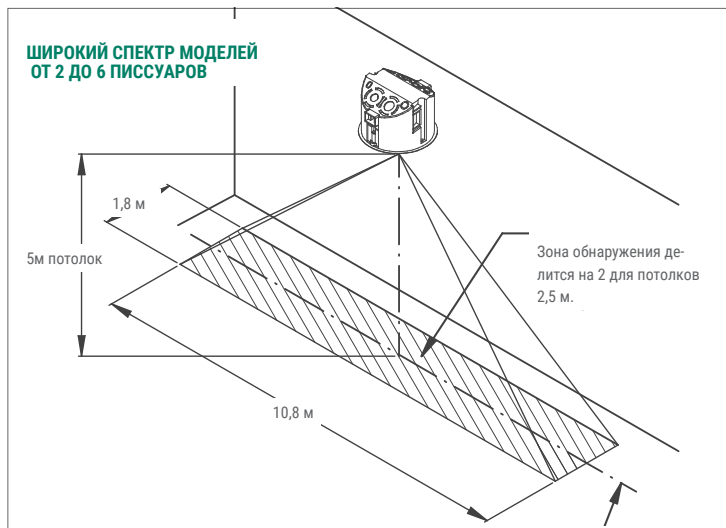

**ШИРОКИЙ СПЕКТР МОДЕЛЕЙ
ОТ 2 ДО 6 ПИССУАРОВ**