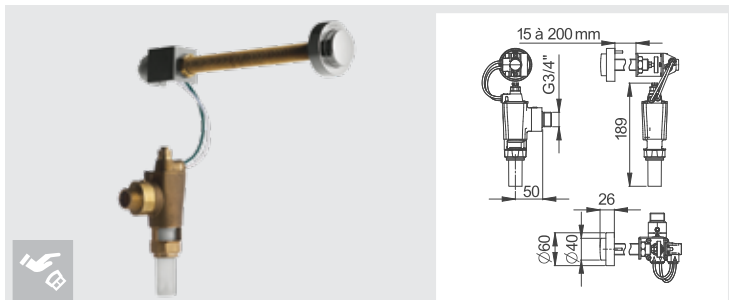

PRESTO 1000 XL

Готовый к установке набор

| 6-9 | стандартная версия | G 3/4" | | 6/9 сек | | выход $\varnothing$ 28 мм | |
4 | эко версия

PRESTO 1000 XL ПОЛНЫЙ, ГОТОВЫЙ К УСТАНОВКЕ НАБОР

Набор включает:
■ 1 PRESTO 1000 XL клапан смыва
■ 1 угловая труба ПВХ в 3 частях для склейки с арт.47850
■ 1 соединительная насадка

Для перегородок
от 15 до 200 мм толщиной

14260

PRESTO 1000 XL ECO 4L* ГОТОВЫЙ К УСТАНОВКЕ НАБОР

Для перегородок от 15 до 200 мм
толщиной

14265

* Пожалуйста, проверьте совместимость клапана и унитаза.