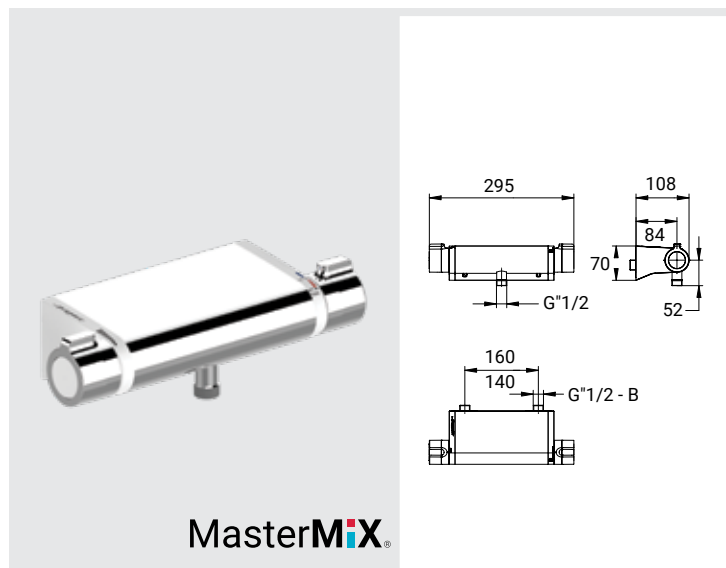

ТЕРМОСТАТИЧЕСКИЙ СМЕСИТЕЛЬ

- Холодный корпус и округлый дизайн
- Картриджи: керамический и термостатический
- Горячая и холодная вода не смешиваются при закрытом картридже
- Двойной ограничитель температуры: 38°C и 41°C
- Безопасное устройство, позволяющий проводить термическую очистку только персоналу
- Монтажная плата, устанавливаемая на встроенные входы F1 /2 на стене, со встроенными запорными клапанами

Внешний, верхний выход воды

75700

- ❗ Антиожоговое покрытие.
- Легкий уход.

ТЕРМОСТАТИЧЕСКИЙ КРАН

ТЕРМОСТАТИЧЕСКИЙ СМЕСИТЕЛЬ

- Холодный корпус и округлый дизайн
- Картриджи: керамический и термостатический
- Горячая и холодная вода не смешиваются при закрытом картридже
- Двойной ограничитель температуры 38°C и 41°C
- Безопасное устройство, позволяющий проводить термическую очистку только персоналу
- Монтажная плата, устанавливаемая на встроенные входы F1 /2 на стене, со встроенными запорными клапанами

Внешний, верхний выход воды

75702

- ❗ Антиожоговое покрытие.
- Легкий уход.