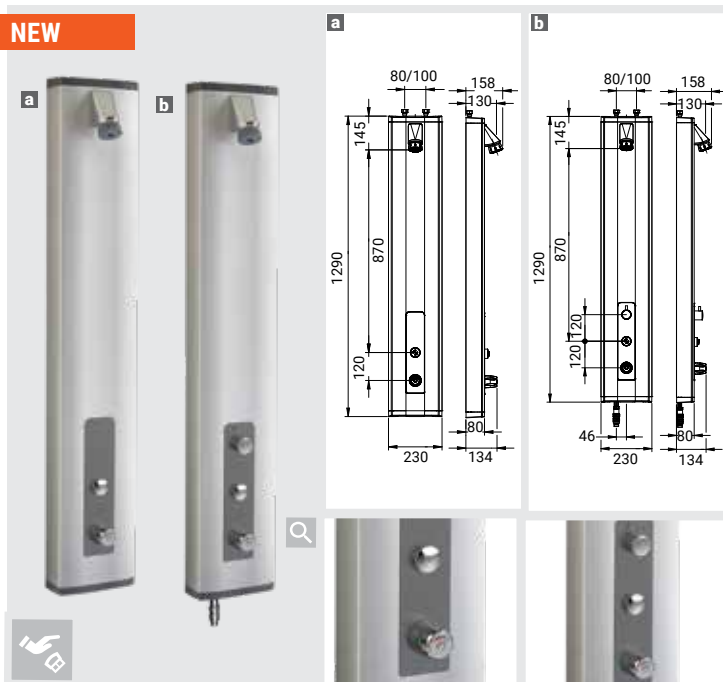

PRESTOTEM® 2 P50 TM⁽¹⁾
ДУШЕВАЯ ПАНЕЛЬ С ТЕРМОСТАТИЧЕСКИМ ПОРЦИОННЫМ СМЕСИТЕЛЕМ PRESTO 50

Верхний или задний подвод воды, зафиксированная душевая головка [a] **88800**

Передний или задний подвод воды, ручной душ **88802**

АНТИБАКТЕРИАЛЬНАЯ МОДЕЛЬ

Верхний или задний подвод воды душевая головка **88804**

PRESTOTEM® 2 P50 TM REVERSER
ДУШЕВАЯ ПАНЕЛЬ С ТЕРМОСТАТИЧЕСКИМ ПОРЦИОННЫМ СМЕСИТЕЛЕМ PRESTO 50 И ДИВЕРТОРОМ

Верхний или задний подвод воды [b] **88806**

i Для антибактериальной модели используется удаленное управление

* Для заднего подвода воды мы рекомендуем адаптер kit 91026.

(1) TM: термостатический смеситель.

PRESTOTEM® 2 P50 TM⁽¹⁾/P50 TM REVERSER

Душевая панель с термостатическим порционным смесителем PRESTO 50 с дивертором или без него

NEW

| 6 л/мин | | G 1/2" | | 20-35 сек | | 75 °C |

PRESTOTEM® 2 ALPA
ДУШЕВАЯ ПАНЕЛЬ С САМОЗАКРЫВАЮЩИМСЯ СМЕСИТЕЛЕМ ALPA® S

Верхний или задний подвод воды, фиксированная душевая головка [c] **88808**

Верхний или задний подвод воды с ручным душем [d] **88810**

PRESTOTEM® 2 ALPA S®
ДУШЕВАЯ ПАНЕЛЬ С САМОЗАКРЫВАЮЩИМСЯ СМЕСИТЕЛЕМ ALPA S С АНТИБЛОКИРОВОЧНОЙ СИСТЕМОЙ

Верхний и задний подвод воды и душевая головка **88812**

* Для заднего подвода воды мы рекомендуем адаптер kit 91026.