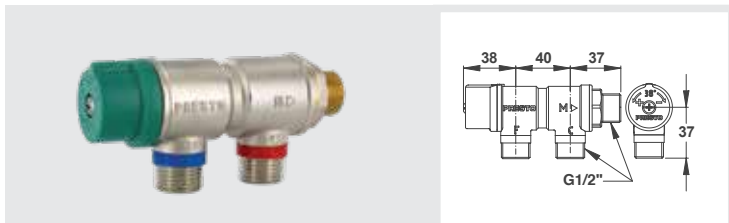

ТЕРМОСТАТИЧЕСКИЙ РЕГУЛЯТОР

Встроенный ограничитель температуры

| 4-43 л/мин | G 1/2" | Anti-scald | 75 °C |

ТЕРМОСТАТИЧЕСКИЙ РЕГУЛЯТОР

СО ВСТРОЕННЫМ ОГРАНИЧИТЕЛЕМ ТЕМПЕРАТУРЫ

Вход и выход – G 1/2"
От 20 до 50 °C – расход воды:
43 л/мин при 3 бар

29006