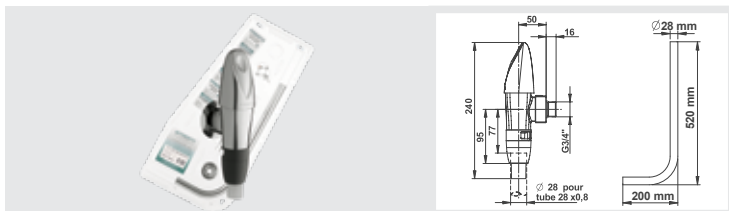

КОМПЛЕКТ СМЫВА №5 С PRESTO 1000 XL

Для стандартного и детского унитаза

| 6-9 | | G 3/4" | | 7/9 сек | |

КОМПЛЕКТ СМЫВА №5 С PRESTO 1000 XL ДЛЯ СТАНДАРТНОГО ИЛИ ДЕТСКОГО УНИТАЗА

Встроенный запорный клапан
Угловая хромированная
смывная труба $\varnothing$ 32 мм
Фиксирующее кольцо
Соединительная насадка $\varnothing$ 28 до 32 мм

14914