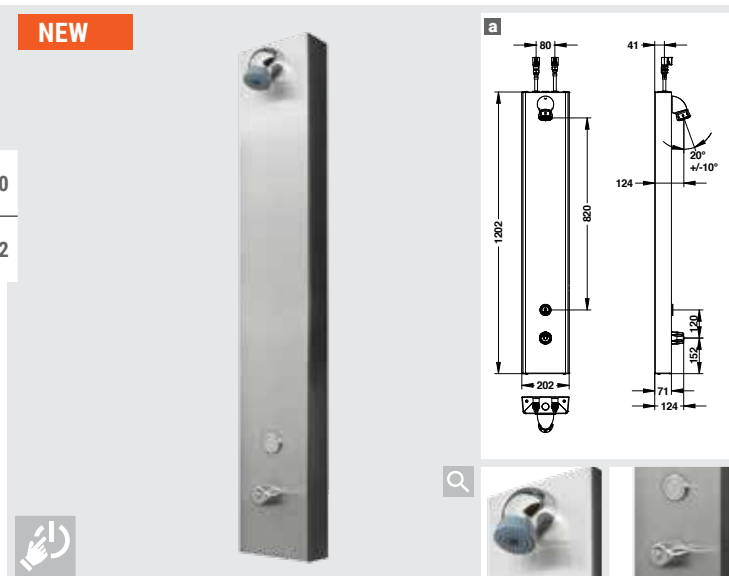

PRESTO PLP – НЕРЖАВЕЮЩАЯ СТАЛЬ

Душевая панель с термостатом Touch® антибактериальная

PRESTO PLP – НЕРЖАВЕЮЩАЯ СТАЛЬ

Материал панели: 18/10 1.4301 V2A нержавеющая сталь
Материал крана: хромированная латунь

- Управляемая душевая головка с антиизвестковыми форсунками
- Программируемый таймер и напор
- Размер: 1,202 × 202 × 71 мм

NEW

АНТИБАКТЕРИАЛЬНАЯ ВЕРСИЯ

Верхний подвод воды

Нержавеющая
сталь

88700

АНТИБАКТЕРИАЛЬНАЯ ВЕРСИЯ

Подвод воды сзади

88702

| 10 л/мин при 3 бар | G 1/2" | 1 - 5 бар | 75 °C через 30 мин |