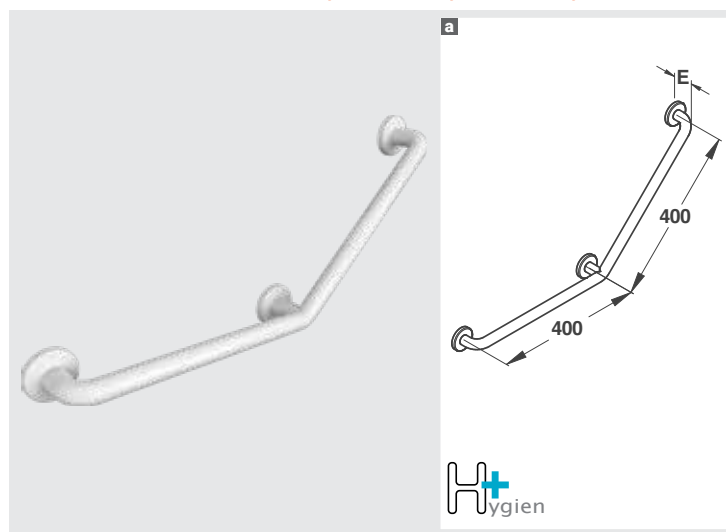

135° УГЛОВОЙ ПОРУЧЕНЬ - Ø 25 MM		
НЕРЖАВЕЮЩАЯ СТАЛЬ AISI 304		
400 x 400 мм - 3 крепления		60323
ОТДЕЛКА БЕЛОЕ ЭПОКСИДНОЕ ПОКРЫТИЕ		
400 x 400 мм - 3 крепления		60321
135° УГЛОВОЙ ПОРУЧЕНЬ - Ø 32 MM		
НЕРЖАВЕЮЩАЯ СТАЛЬ AISI 304		
400 x 400 мм - 3 крепления		60324
ОТДЕЛКА БЕЛОЕ ЭПОКСИДНОЕ ПОКРЫТИЕ		
400 x 400 мм - 3 крепления		60529
135° УГЛОВОЙ ПОРУЧЕНЬ - Ø 34 MM		
АЛЮМИНИЙ С АНТИБАКТЕРИАЛЬНЫМ ПОКРЫТИЕМ ИЗ ABS-ПЛАСТИКА		
400 x 400 мм - 3 крепления	Hygien +	60581

135° УГЛОВОЙ ПОРУЧЕНЬ- Ø 25 MM – Ø 32 MM – Ø 34 MM