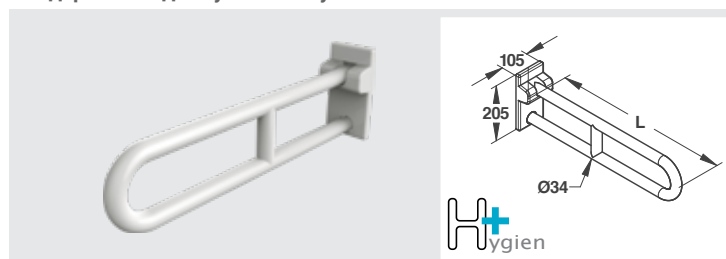

ОТКИДНОЙ ПОРУЧЕНЬ БЕЗ ПОДСТАВКИ - Ø 34 MM – Ø 35 MM

Без держателя для туалетной бумаги