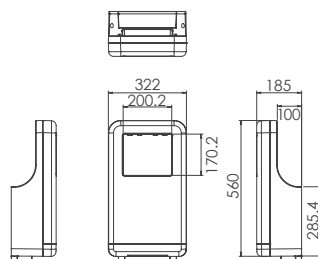

АВТОМАТИЧЕСКИЕ СУШИЛКИ ДЛЯ РУК

E-DRY : АВТОМАТИЧЕСКАЯ ГИГИЕНИЧЕСКАЯ СУШИЛКА ДЛЯ РУК

ПИТАНИЕ ОТ СЕТИ, ПОДХОДИТ ДЛЯ ИСПОЛЬЗОВАНИЯ МГН

60362	1600 W	нержавеющая сталь	880,00 €
	Скорость : 75 - 95 м/с Уровень шума : 69,6 - 72,8 dB