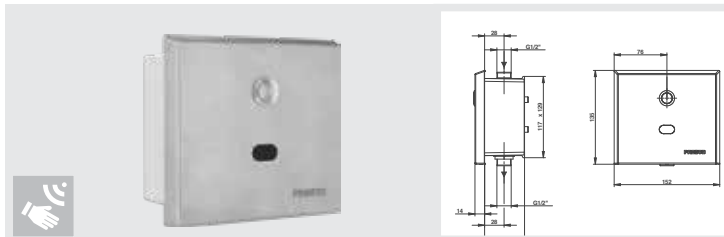

SENSAO® 8500 ВСТРАИВАЕМЫЙ, С БАТАРЕЕЙ

СО ВСТРОЕННЫМ ЛИТИЕВЫМ АККУМУЛЯТОРОМ 6 V CRP2
покрытие шлифованная нержавеющая
сталь 304 L **55610**

SENSAO® 8600 8600 ВСТРАИВАЕМЫЙ, ОТ СЕТИ

230 V AC / 12 V AC, БЛОК ПИТАНИЯ В КОМПЛЕКТ НЕ
ВХОДИТ
покрытие шлифованная нержавеющая
сталь 304 L **55612**

SENSAO® 8300 ВСТРАИВАЕМЫЕ – НЕРЖАВЕЮЩАЯ СТАЛЬ

Питание от батареи или от сети

| 8 л/мин | G 1/2" | 6 сек | анти-вандал |

КОМПЛЕКТ ДЛЯ НЕСКОЛЬКИХ ПИССУАРОВ

230 V AC / 12 V DC ТРАНСФОРМАТОР 10 VA – IP65

Для всех типов писсуаров **52914**

i Настраиваемое время слива от 1 до 10 сек.
после ухода посетителя