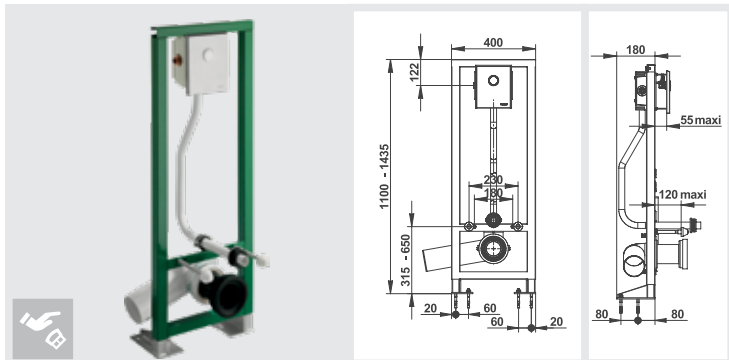

ИНСТАЛЛЯЦИЯ

SELF-SUPPORTING P 1000 XL S® SYSTEM

Инсталляция с антивандальным креплением и антиблокировочной системой

| 6-9 л | G 3/4" | 6/9 сек | S® |

P 1000 XL S® SYSTEM SELF-SUPPORTING ИНСТАЛЛЯЦИЯ АНТИБЛОКИРОВОЧНАЯ СИСТЕМА И АНТИВАНДАЛЬНЫЙ МОНТАЖ

Матовая панель из нержавеющей стали
Совместима со встраиваемым клапаном смыва P 1000 XL

Матовое покрытие из нержавеющей стали

18547