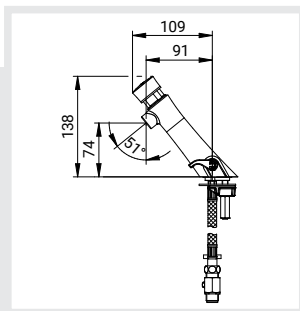

## PRESTO NEO®

Смеситель для монтажа на раковину

NEW

| 3 л/мин | Ø 3/8" | 7 сек | ограничитель температуры |