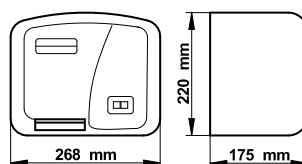

S-DRY АВТОМАТИЧЕСКАЯ СУШИЛКА ДЛЯ РУК ТИХАЯ

ПИТАНИЕ ОТ СЕТИ

70637	1800 W	Capot en ABS	171,20 €
	Скорость : 20,5 м/с Уровень шума : 52 - 58 dB