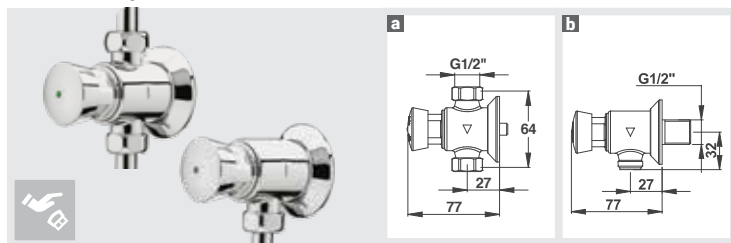

СЛИВНОЙ КЛАПАН ПИССУАРА

PRESTO 12 / PRESTO 12 FROST PROOF / PRESTO 12 A

Линейный и угловой подвод воды

| 9 л/мин | G 1/2" | 6 сек | анти-вандал |

PRESTO 12 ЛИНЕЙНЫЙ ПОДВОД	
С одним коннектором – NF* a	31001
PRESTO 12 ANTIGEL (FROST PROOF) ЛИНЕЙНЫЙ ПОДВОД	
С двумя коннекторами	31303
PRESTO 12 A УГЛОВОЙ ПОДВОД	
Без коннекторов – NF* b	31707