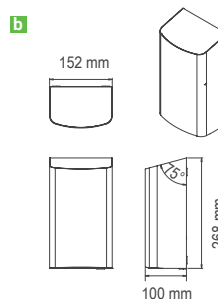

C-DRY: АВТОМАТИЧЕСКАЯ СУШИЛКА ДЛЯ РУК КОМПАКТ

ПИТАНИЕ ОТ СЕТИ

60364	1000 W	белый a	270,00 €
	Скорость : 95 - 115 м/с Уровень шума : 69 - 76,6 dB		
60365		нержавеющая сталь b	270,00 €