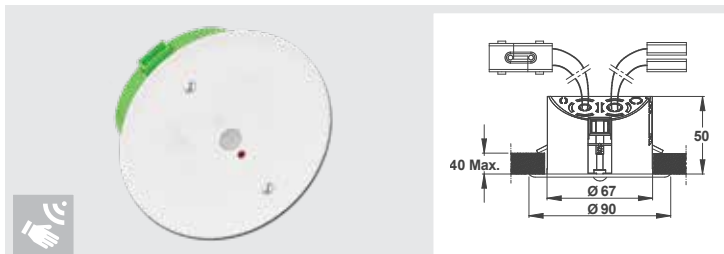

ДАТЧИК ДЛЯ ПОДВЕСНЫХ ПОТОЛКОВ