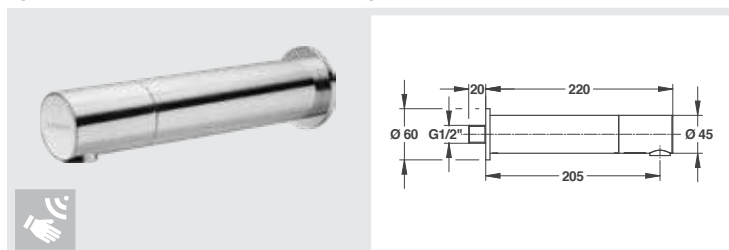

Кран для настенного монтажа с батареей и соленоидным клапаном

**VOLTA® КРАН**

СО ВСТРОЕННОЙ ЛИТИЕВОЙ БАТАРЕЕЙ N 6V CRP2

Прямой запорный клапан

**55060**

С БЛОКОМ ПИТАНИЯ 230 V AC / 7 V DC IP65

Прямой запорный клапан