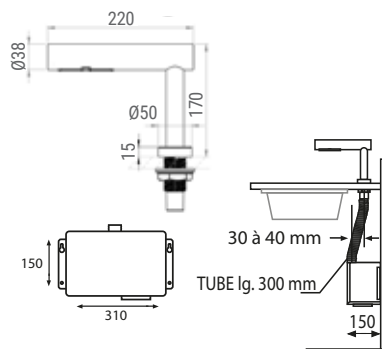

H-DRY : АВТОМАТИЧЕСКАЯ СУШИЛКА ДЛЯ РУК НА ПОДСТАВКЕ

ПИТАНИЕ ОТ СЕТИ, ПОТОК ВОЗДУХА НАПРАВЛЕН ВНИЗ

60361	1000 W	нержавеющая сталь	550,00 €
	Скорость : 84-101 м/с Уровень шума : 68,5 - 70,5 dB