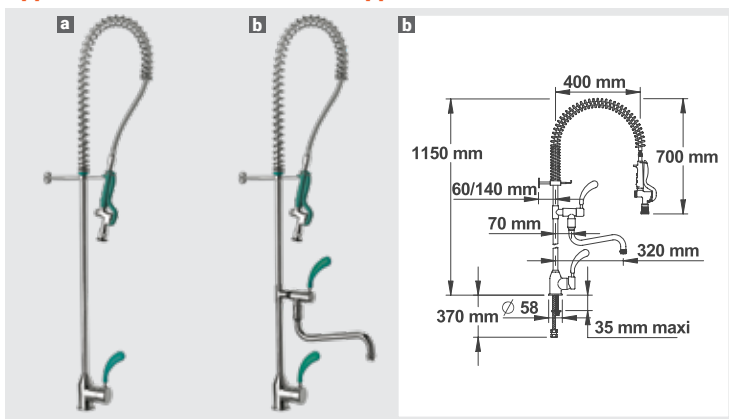

ПРОФЕССИОНАЛЬНЫЕ СМЕСИТЕЛИ

ОДНОРЫЧАЖНЫЕ СМЕСИТЕЛИ ДЛЯ МОНТАЖА НА РАКОВИНУ

| Эргономичная распылительная головка | 10 л/мин на распылительную головку | тестирование клапанов NF | Регулируемый

ОДНОРЫЧАЖНЫЕ СМЕСИТЕЛИ ДЛЯ МОНТАЖА НА РАКОВИНУ

С регулируемой распылительной головкой a	70552
С регулируемой распылительной головкой и изливом b	70553