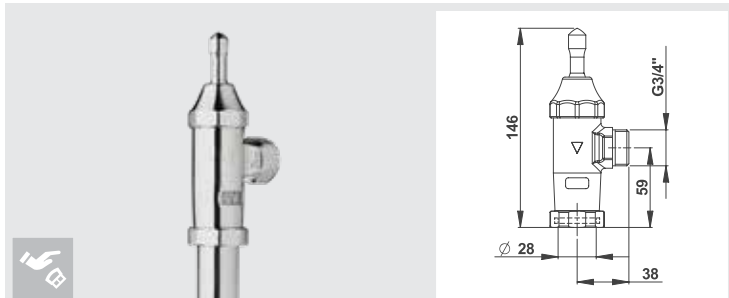

PRESTO 1000 M

Открытый клапан смыва

| 9 | | G 3/4" | | 7/9 сек | | выход $\varnothing$ 28 мм | |

PRESTO 1000 M ВНЕШНИЙ КЛАПАН СМЫВА

Внешняя установка М 3/4"
Поставляется с компрессионным
уплотнительным коннектором для
трубы $\varnothing$ 28 мм

14109