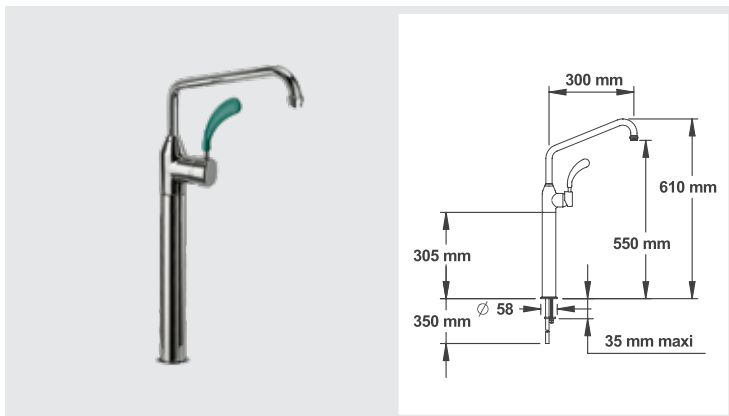

ОДНОРЫЧАЖНЫЙ СМЕСИТЕЛЬ ДЛЯ МОНТАЖА НА РАКОВИНУ

| для варочной панели и духовых шкафов | керамический картридж Ø 40 мм | эргономичный рычаг | направленная струя |

ОДНОРЫЧАЖНЫЙ СМЕСИТЕЛЬ ДЛЯ МОНТАЖА НА РАКОВИНУ

С усиленным изогнутым изливом Длина 300 мм Удлинение до 320 мм Подача воды по медной трубе 12/14	70565