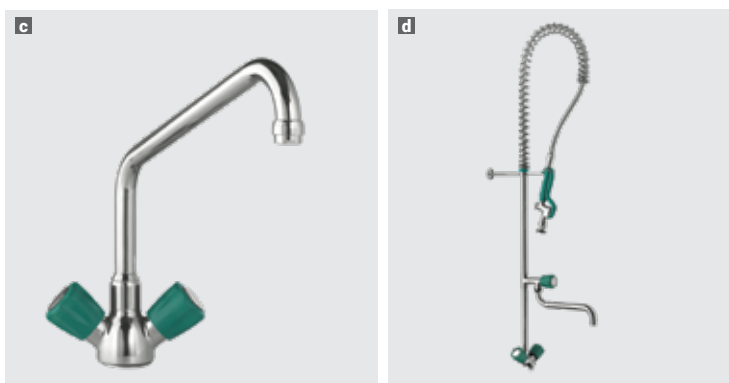

СМЕСИТЕЛЬ НА ОДНО ОТВЕРСТИЕ ДЛЯ МОНТАЖА НА РАКОВИНУ

| эргономичная распылительная головка | 10 л/мин на распылительную головку | регулируемый |

СМЕСИТЕЛЬ ДЛЯ МОНТАЖА НА РАКОВИНУ

С усиленным изливом длиной 300 мм c	70562
С регулируемой распылительной головкой и изливом d	70551