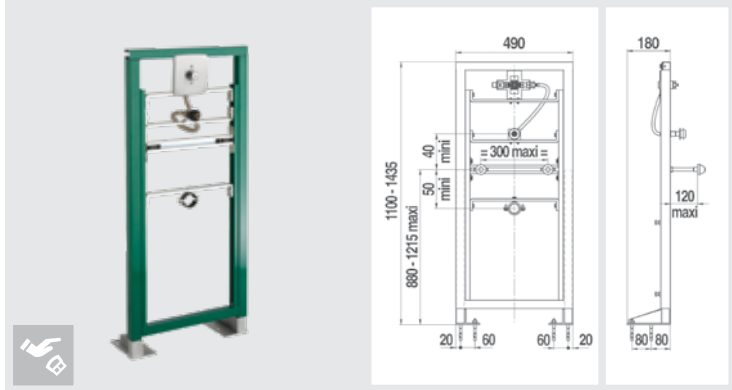

ИНСТАЛЛЯЦИЯ С PRESTO 120 В

Порционный клапан

ИНСТАЛЛЯЦИЯ

АНТИВАНДАЛЬНАЯ АНТИБЛОКИРОВОЧНАЯ СИСТЕМА

Антивандальная
передняя панель

матовое
покрытие
из
нержавеющей
стали

18564

| 9 л/мин | G 1/2" | 6 сек | анти-вандал |