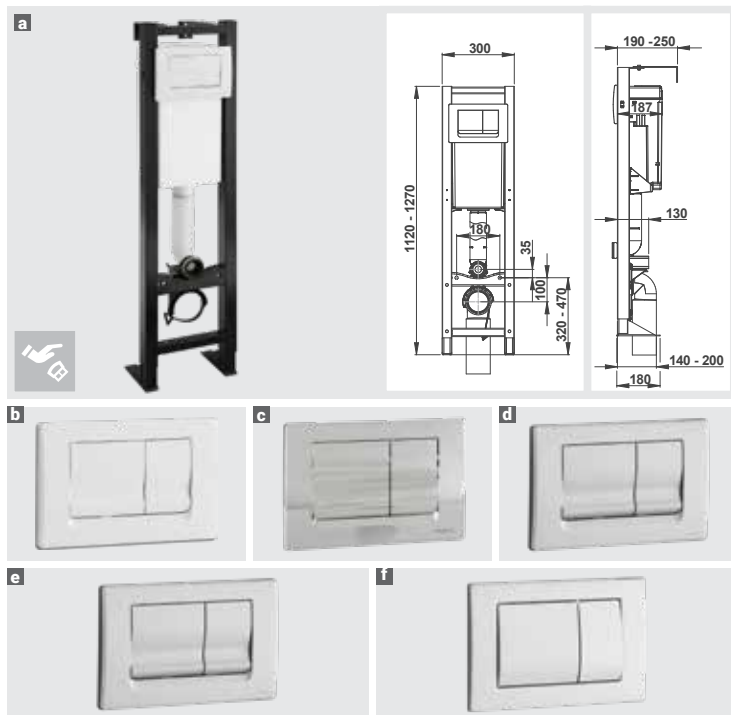

ИНСТАЛЛЯЦИЯ

SELF-SUPPORTING ИНСТАЛЛЯЦИЯ

с бачком и двойным пусковым механизмом

SELF-SUPPORTING ИНСТАЛЛЯЦИЯ С БАЧКОМ И ДВОЙНЫМ ПУСКОВЫМ МЕХАНИЗМОМ

С белой передней панелью из ABS-пластика а и b	18593
С глянцевой хромированной передней панелью из ABS-пластика с	18594
С матовой хромированной передней панелью из ABS-пластика d	18595
С глянцевой хромированной металлической передней панелью e	18596
С матовой хромированной металлической передней панелью f	18597

i Предполагается люк (не прилагается) для доступа ко внутреннему блоку управления.