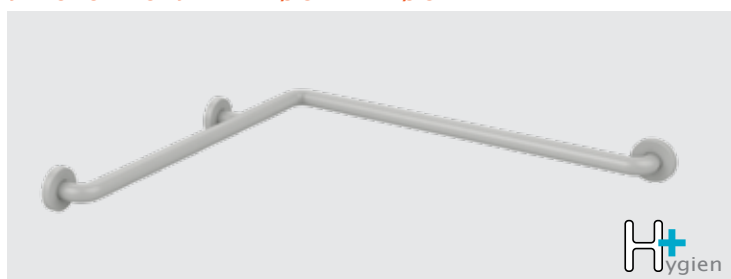

УГЛОВОЙ ПОРУЧЬ – Ø 32 мм – Ø 34 мм

УГЛОВОЙ ПОРУЧЬ - Ø 34 мм

УГЛОВОЙ ПОРУЧЬ - Ø 34 мм

АЛЮМИНИЙ С АНТИБАКТЕРИАЛЬНЫМ ПОКРЫТИЕМ ИЗ ABS-ПЛАСТИКА

700 мм × 700 мм

3 крепления

Hygien +

60459