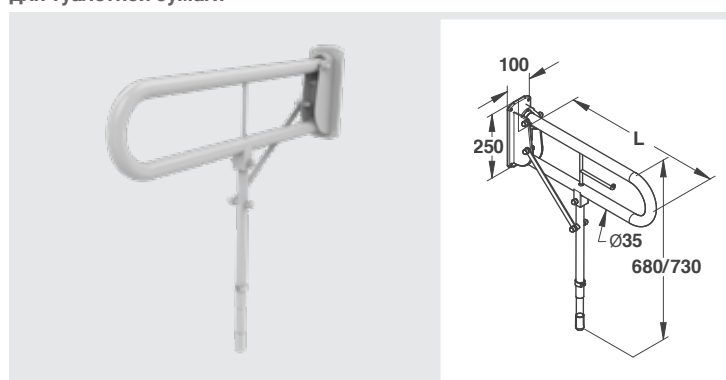

ОТКИДНОЙ ПОРУЧЕНЬ С ПОДСТАВКОЙ - Ø 34 MM – Ø 35 MM

С держателем для туалетной бумаги / без держателя для туалетной бумаги