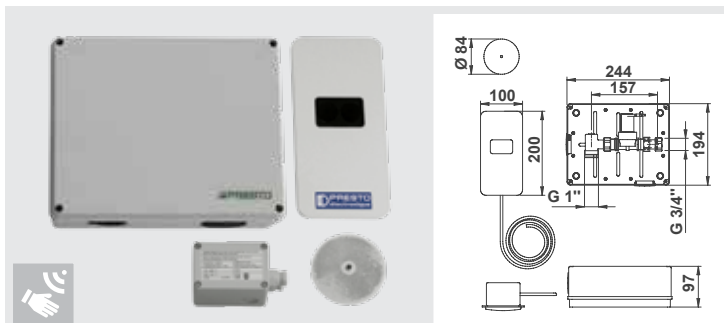

КОМПЛЕКТ ДЛЯ НЕСКОЛЬКИХ ПИССУАРОВ