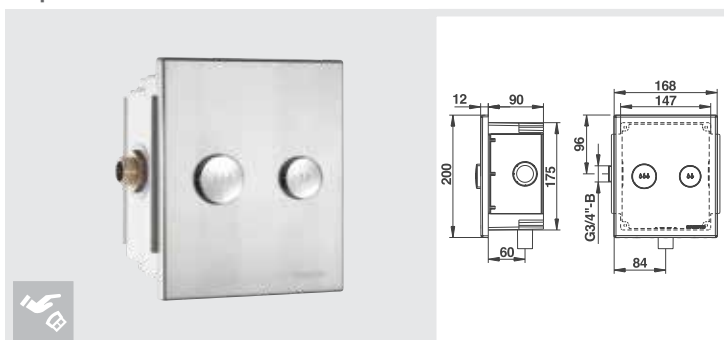

| 3/6 | стандартная панель | G 3/4" | двойной объем |
большой объем: 6/9 с – малый объем: 2/5 с | 2/4 | эко версия

PRESTO 7100 XL

Встраиваемый клапан смыва