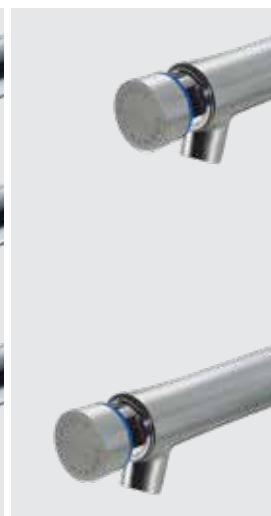

PRESTO NEO® – 65 мм – 95 мм – 150 мм PROJECTION

Кран для настенного монтажа

| 3 л/мин | Ø 1/2" | 7 сек | 75 °C |

PRESTO NEO® CHROME-PLATED BRASS

65 мм PROJECTION КРАН

PRESTO GREEN

холодная вода – 7 сек

66005

95 мм PROJECTION КРАН

PRESTO GREEN

холодная вода – 7 сек

66015

150 мм PROJECTION КРАН

PRESTO GREEN

холодная вода – 7 сек

66025

PRESTO NEO® STAINLESS STEEL

65 мм PROJECTION КРАН

PRESTO GREEN

холодная вода – 7 сек

66030

150 мм PROJECTION КРАН

PRESTO GREEN

холодная вода – 7 сек

66035