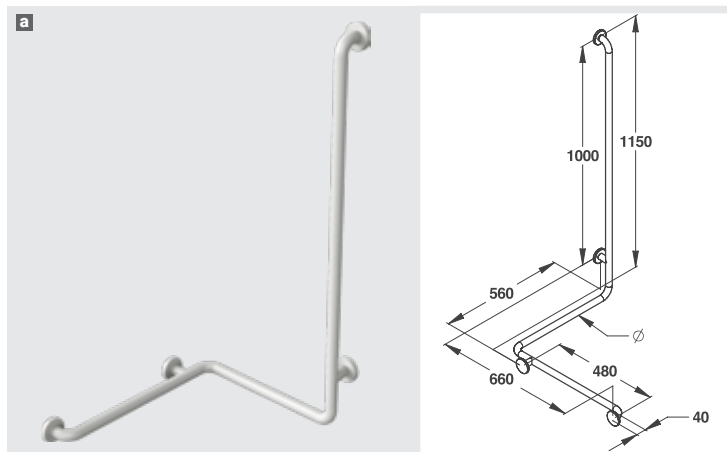

**КОМБИНИРОВАННЫЙ ПОРУЧЕНЬ ДЛЯ ДУША
- Ø 32 MM**
**НЕРЖАВЕЮЩАЯ СТАЛЬ AISI 304 С БЕЛЫМ ЭПОКСИДНЫМ
ПОКРЫТИЕМ**

Левосторонняя модель	60723
Правосторонняя модель	60726

КОМБИНИРОВАННЫЙ ПОРУЧЕНЬ ДЛЯ ДУША - Ø 32 MM