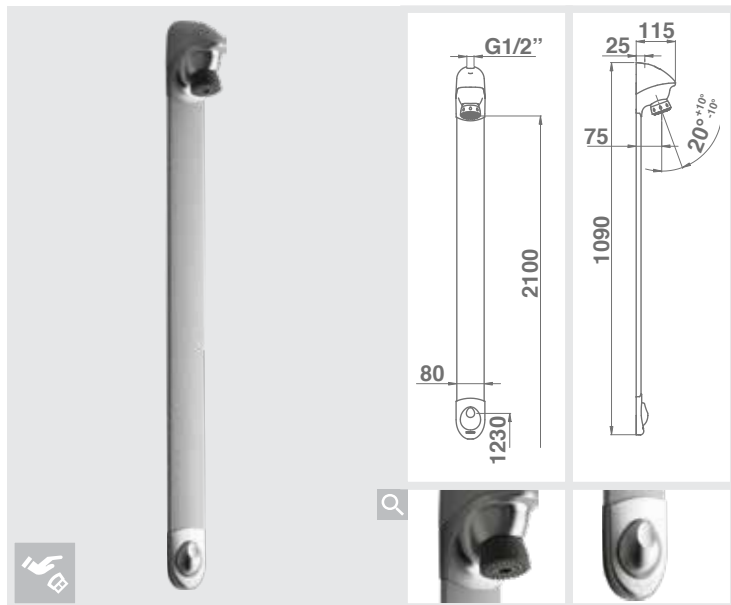

ДУШ

DL 400 SE®

с краном

| 6-8 л/мин | G 1/2" | 20-35 сек | S® |

DL 400 SE® КРАН

Прямой запорный клапан – 20-35 сек Ø 1/2" – NF/I*		27400
Угловой запорный клапан – 20-35 сек Ø 1/2" – NF/I*	покрытие матовый серый	27402
LEGIONELLA МОДЕЛЬ		
Прямой запорный клапан – 20-35 сек Ø 1/2" – NF/I*		27424

i Для антибактериальной модели используется удаленное управление

* Продукт сертифицирован