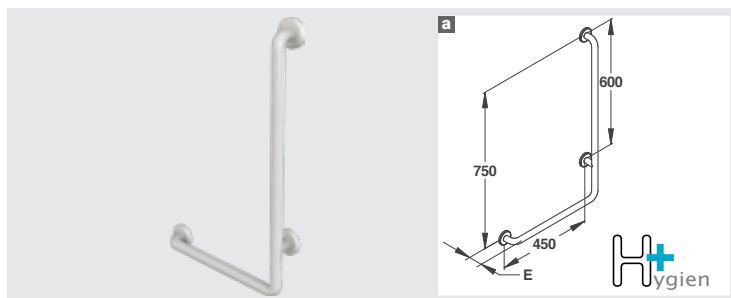

СРЕДСТВА ПОМОЩИ МГН*

* маломобильным группам населения (ММГН)

90° УГЛОВОЙ ПОРУЧЬ – Ø 32 мм – Ø 34 мм

90° УГЛОВОЙ ПОРУЧЬ - Ø 32 мм

ПОЛИРОВАННАЯ НЕРЖАВЕЮЩАЯ СТАЛЬ AISI 304

450 × 750 мм – Левосторонняя модель **60759**

БЕЛОЕ ЭПОКСИДНОЕ ПОКРЫТИЕ

450 × 750 мм – Левосторонняя модель **60760**

450 × 750 мм – Правосторонняя модель **60763**

90° УГЛОВОЙ ПОРУЧЬ - Ø 34 мм

АЛЮМИНИЙ С АНТИБАКТЕРИАЛЬНЫМ ПОКРЫТИЕМ ИЗ ABS-ПЛАСТИКА

450 × 750 мм **Hygien +** **60761**

Левосторонняя модель

450 × 750 мм – Правосторонняя модель **Hygien +** **60764**

модель