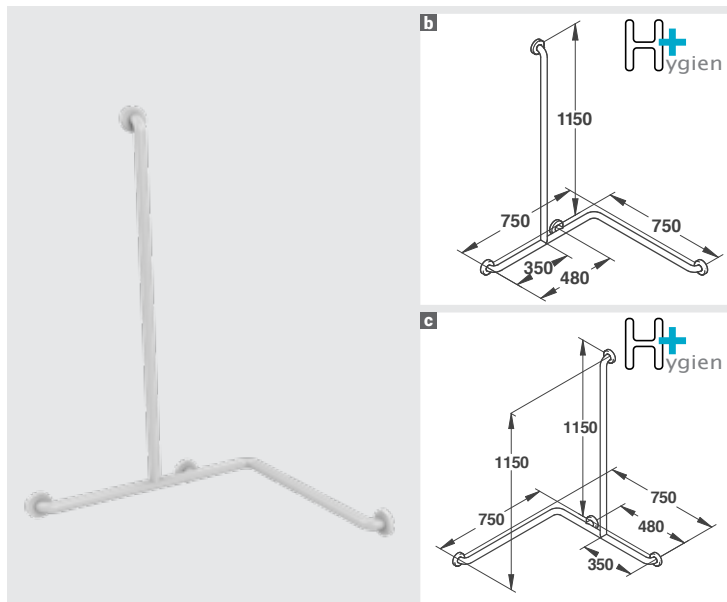

**КОМБИНИРОВАННЫЙ ПОРУЧЕНЬ ДЛЯ ДУША
Ø 32 MM - Ø 34 MM**