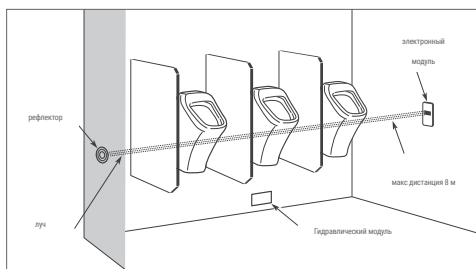

SENSAO® 8500 ВСТРАИВАЕМЫЙ, С БАТАРЕЕЙ

СО ВСТРОЕННЫМ ЛИТИЕВЫМ АККУМУЛЯТОРОМ 6 V CRP2
покрытие шлифованная нержавеющая
сталь 304 L **55610**

SENSAO® 8600 8600 ВСТРАИВАЕМЫЙ, ОТ СЕТИ

230 V AC / 12 V AC, БЛОК ПИТАНИЯ В КОМПЛЕКТ НЕ
ВХОДИТ
покрытие шлифованная нержавеющая
сталь 304 L **55612**

SENSAO® 8300 ВСТРАИВАЕМЫЕ – НЕРЖАВЕЮЩАЯ СТАЛЬ

Питание от батареи или от сети

| 8 л/мин | G 1/2" | 6 сек | анти-вандал |

КОМПЛЕКТ ДЛЯ НЕСКОЛЬКИХ ПИССУАРОВ

230 V AC / 12 V DC ТРАНСФОРМАТОР 10 VA – IP65

Для всех типов писсуаров **52914**

i Настраиваемое время слива от 1 до 10 сек.
после ухода посетителя

КОМПЛЕКТ ДЛЯ НЕСКОЛЬКИХ ПИССУАРОВ

| 104 л/мин | Ø 3/4" | 7 сек | трансформатор |

ДАТЧИК НА ПОДВЕСНОЙ ПОТОЛОК

Широкий охват - от 2 до 6 писсуаров **52454**

ПРОЦЕСС ОБНАРУЖЕНИЯ С ПОДВЕСНОГО ПОТОЛКА

- Предварительная промывка (может быть деактивирована), когда пользователь входит в зону обнаружения (время, равное половине времени смыва)
- Смыв (варьируется от 1 до 20 сек) активируется в течение 30 сек, когда пользователь уходит
- 30 секундный таймер сбрасывается, если за этот период подходит новый пользователь, с максимальным сдвигом на 2 минуты, после чего промывка совершается принудительно (в периоды высокой загрузки)
- Если новый пользователь подходит в течение 20 сек после смыва, предварительная промывка отменяется.

ДАТЧИК ДЛЯ ПОДВЕСНЫХ ПОТОЛКОВ

| 25 л/мин – 104 л/мин | G 1/2" – G 3/4" | 7 сек | трансформатор |

**ШИРОКИЙ СПЕКТР МОДЕЛЕЙ
ОТ 2 ДО 6 ПИССУАРОВ**