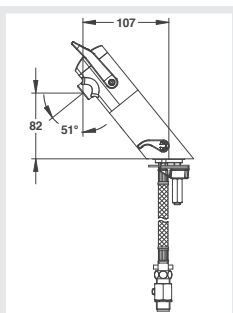

PRESTO NEO® DUO S®

Смеситель для монтажа на раковину

| 3 л/мин | Ø 3/8" | 7/11 сек | ограничитель температуры |

PRESTO NEO® DUO СМЕСИТЕЛЬ

ДВОЙНОЙ ВРЕМЕННОЙ ПРОМЕЖУТОК ПОДАЧИ ВОДЫ

холодная или горячая вода

68052

S® система антиблокировки

68070

7/11 сек – 3 л/мин

68093