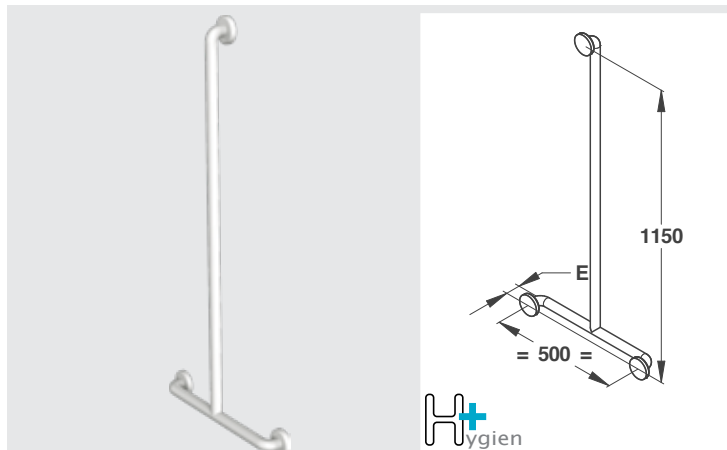

"Т" ОБРАЗНЫЙ ДУШЕВОЙ ПОРУЧЕНЬ - Ø 32 MM - Ø 34 MM