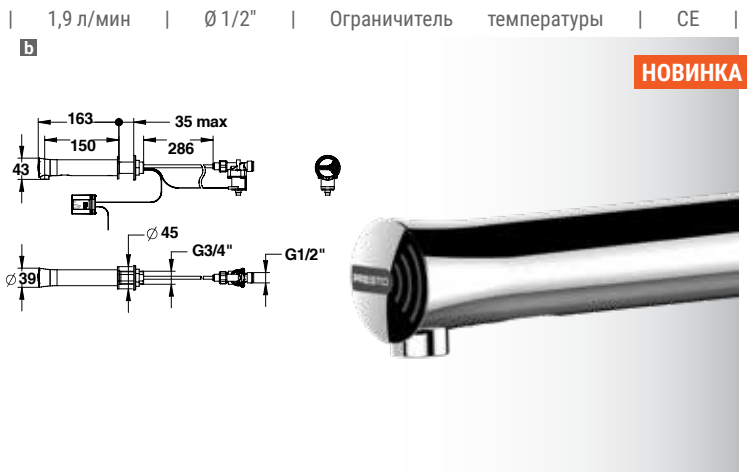

NEO SENSOR®

НАСТЕННЫЙ КРАН

СО ВСТРОЕННОЙ ЛИТИЕВОЙ БАТАРЕЕЙ 6 V CRP2

57036 ПОВЕРХНОСТЬ ХРОМ
прямой запорный клапан 240,00 €

57044 ПОВЕРХНОСТЬ ЧЕРНЫЙ МАТОВЫЙ
прямой запорный клапан **НОВИНКА** 240,00 €

С БЛОКОМ ПИТАНИЯ 230 V AC / 7 V DC IP65

57040 FINITION CHROME
прямой запорный клапан 270,00 €

57048 ПОВЕРХНОСТЬ ЧЕРНЫЙ МАТОВЫЙ
прямой запорный клапан **НОВИНКА** 270,00 €