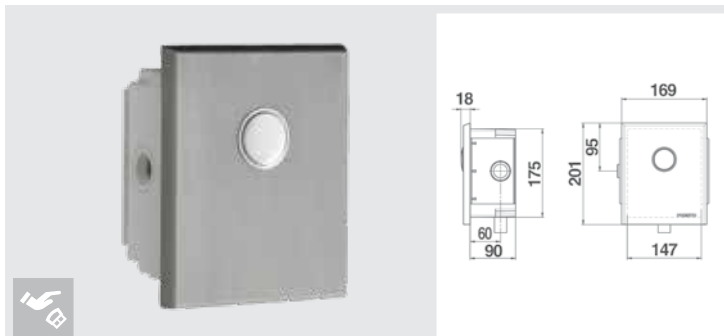

PRESTO 1000 XL E ВСТРАИВАЕМЫЙ КЛАПАН СМЫВА

Антивандалная передняя панель
покрытие из нержавеющей стали
14251

| 6-9 | стандартная панель | G 3/4" | 6/9 s | выход Ø 28 мм |
4 | эко версия

PRESTO 1000 XL E ВСТРАИВАЕМЫЙ КЛАПАН СМЫВА

Антивандалная передняя панель
Покрытие из нержавеющей стали
14252

*Пожалуйста, проверьте совместимость клапана и унитаза.

PRESTO 1000 XL E DVA

Встраиваемый клапан смыва

PRESTO 1000 XL E DVA ВСТРАИВАЕМЫЙ КЛАПАН СМЫВА

Регулируемый двойной объем
Матовая хромированная передняя панель
14300

PRESTO 1000 XL E DVA КЛАПАН СМЫВА ЭКО 2Л/4Л *

Регулируемый двойной объем
Матовая хромированная передняя панель
14303

* Пожалуйста, проверьте совместимость клапана и унитаза.