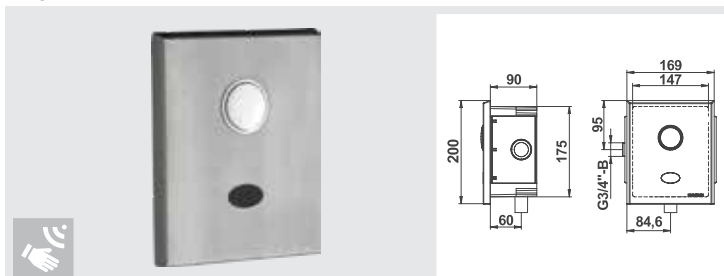

**PRESTO 7100 XL**

Встраиваемый клапан смыва

**PRESTO 7100 XL ВСТРАИВАЕМЫЙ КЛАПАН СМЫВА**

ПИТАНИЕ ОТ СЕТИ  
 230 V AC / 7 V DC IP55  
 БЛОК ПИТАНИЯ В КОМПЛЕКТ НЕ ВХОДИТ

**55500**

| 6-9 | | G 3/4" | 6/9 сек | сетевой источник |