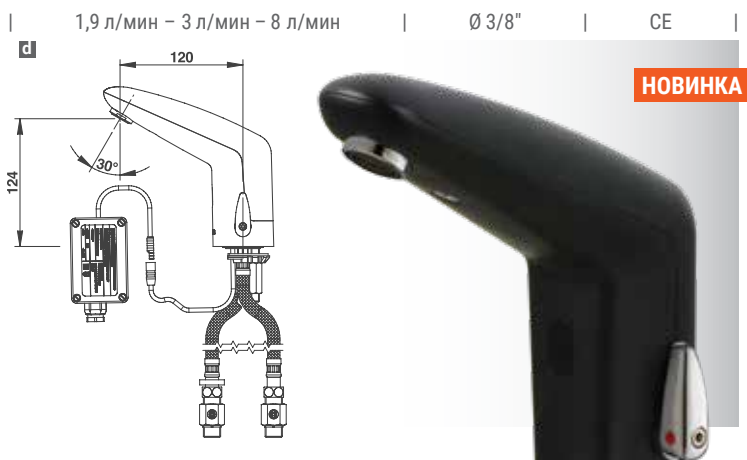

КРАН

СО ВСТРОЕННОЙ ЛИТИЕВОЙ БАТАРЕЕЙ 6 V CRP2

55044 ПОВЕРХНОСТЬ ЧЕРНЫЙ МАТОВЫЙ
Прямой запорный клапан 315,18 €

С БЛОКОМ ПИТАНИЯ 230 V AC / 7 V DC IP65

55046 ПОВЕРХНОСТЬ ЧЕРНЫЙ МАТОВЫЙ
Прямой запорный клапан 315,18 €