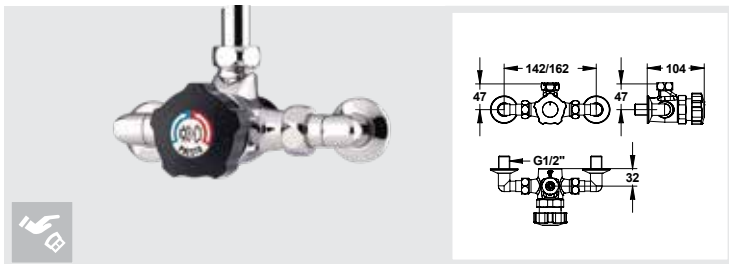

PRESTO ALPA® – ONLY

Смеситель

| 8 л/мин | G 3/4" – G1/2" | 20-35 сек | S® |

PRESTO ALPA® – ONLY СМЕСИТЕЛЬ

Регулируемый локтевой разъем	черная ручка	35013
20-35 сек – 8 л/мин