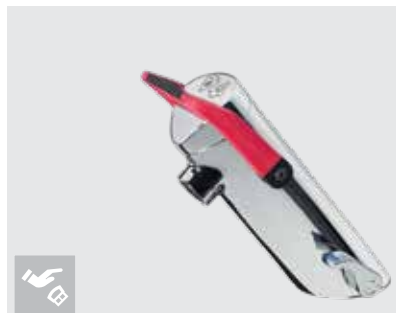

## PRESTO NEO® DUO S®

Смеситель для монтажа на раковину

| 3 л/мин | Ø 3/8" | 7/11 сек | ограничитель температуры |