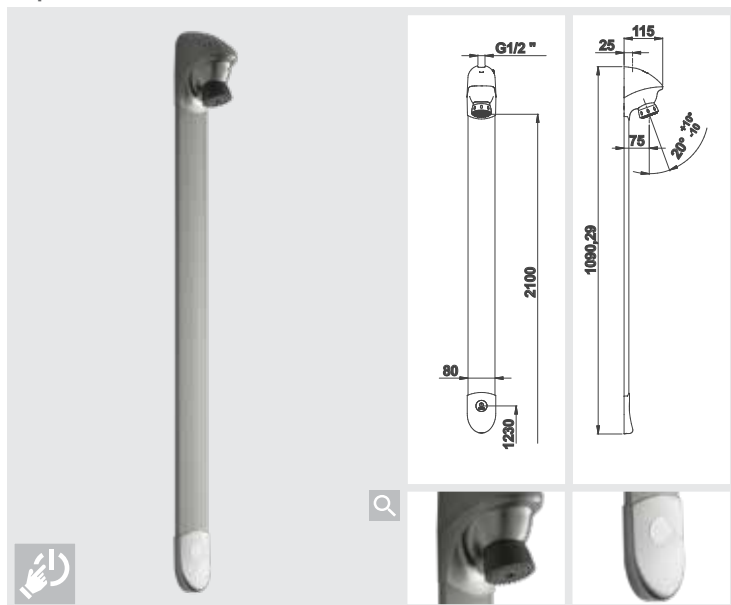

DL 400 E TOUCH®

С краном

| 6-8 л/мин | G 1/2" – G 3/4" | 30 сек | S® |

DL 400 E TOUCH® КРАН

Прямой запорный клапан – 30 сек Ø 1/2"	покрытие матовый серый	27432