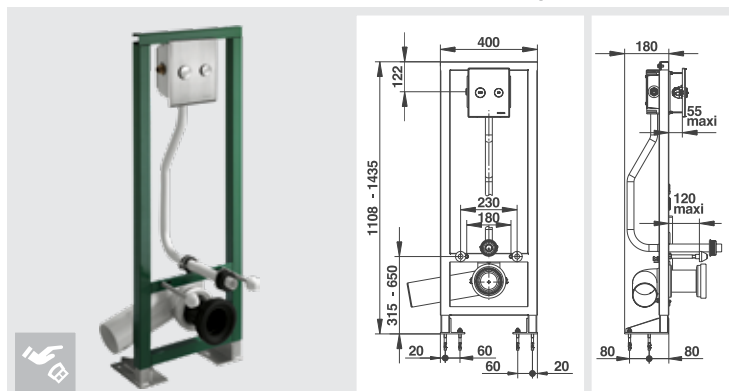

**P 1000 XL E DVA S® ИНСТАЛЛЯЦИЯ
С АНТИБЛОКИРОВОЧНОЙ СИСТЕМОЙ**

Передняя панель с матовым
хромированным покрытием и защитой
от отпечатков

18460

**P 1000 XL A DVA S® ИНСТАЛЛЯЦИЯ
С АНТИБЛОКИРОВОЧНОЙ СИСТЕМОЙ**

Передняя панель с глянцевым
хромированным покрытием

18461

i ПРЕИМУЩЕСТВА: S®-система препятствует
заклиниванию системы непрерывной подачи воды и
гарантирует полное смывание.

P 1000 XL E DVA S® SYSTEM

Инсталляция с механическими кнопками и антиблокировочной системой

| 3-6 л | G 3/4" | двойной объем | большой объем: 6/9 с | малый объем: 2/5 с |