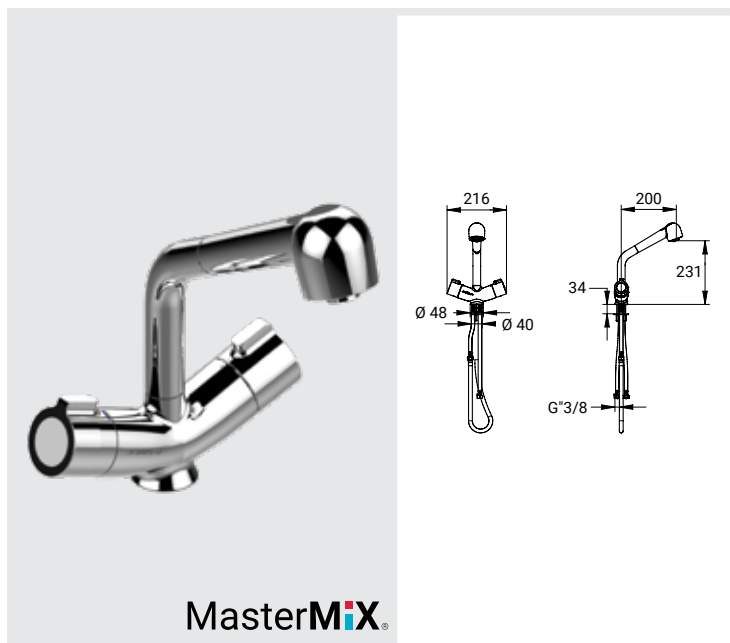

ТЕРМОСТАТИЧЕСКИЙ ДЕТСКИЙ СМЕСИТЕЛЬ ДЛЯ ВАННЫ НА 1 ОТВЕРСТИЕ

ВЫСОТА ИЗЛИВА 231 ММ

ТЕРМОСТАТИЧЕСКИЙ ДЕТСКИЙ СМЕСИТЕЛЬ ДЛЯ ВАННЫ НА 1 ОТВЕРСТИЕ

- Выдвижная лейка
- Плавные линии корпуса
- Картриджи: керамический и термостатический
- Горячая и холодная вода не смешиваются при закрытом картридже
- Двойной ограничитель температуры 38°C и 41°C
- Безопасное устройство, позволяющее проводить термическую очистку только персоналу

Монтаж на раковину, выдвижная лейка

75714

- ❗ Антиожоговое покрытие.
  Легкий уход.

MasterMiX®
INSIDE

УНИКАЛЬНАЯ ЗАПАТЕНТОВАННАЯ ТЕХНОЛОГИЯ
ОГРАНИЧИВАЕТ РАСПРОСТРАНЕНИЕ БАКТЕРИЙ