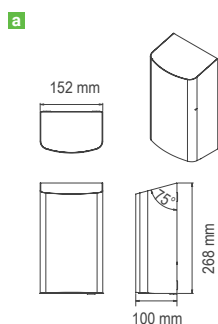

C-DRY: АВТОМАТИЧЕСКАЯ СУШИЛКА ДЛЯ РУК КОМПАКТ

ПИТАНИЕ ОТ СЕТИ

60364	1000 W	белый a	270,00 €
	Скорость : 95 - 115 м/с Уровень шума : 69 - 76,6 dB		
60365		нержавеющая сталь b	270,00 €