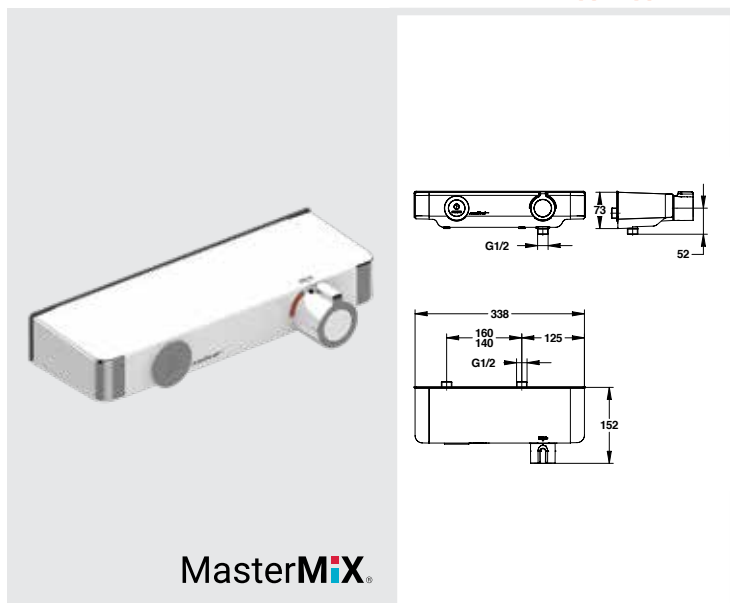

СЕНСОРНЫЙ ТЕРМОСТАТИЧЕСКИЙ СМЕСИТЕЛЬ ДЛЯ ДУША

СЕНСОРНЫЙ ТЕРМОСТАТИЧЕСКИЙ СМЕСИТЕЛЬ ДЛЯ ДУША

- Холодный корпус и округлый дизайн
- Картриджи: керамический и термостатический
- Горячая и холодная вода не смешиваются при закрытом картридже
- Двойной ограничитель температуры 38°C и 41°C
- Безопасное устройство, позволяющее проводить термическую очистку только персоналу
- Монтажная панель устанавливается на встраиваемые входы F1 / 2 на стене, со встроенными поворотными 1/4 запорными клапанами
- Может использоваться как подставка

Нижний выход

75710

- Антиожоговое покрытие.
- Легкий уход.