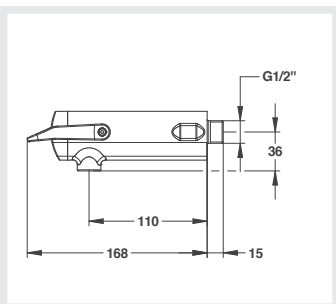

PRESTO NEO® DUO S®

Кран для настенного монтажа

| 3 л/мин | Ø 1/2" | 7/11 сек | 75 °C |

PRESTO NEO® DUO КРАН

ДВОЙНОЙ ВРЕМЕННОЙ ПРОМЕЖУТОК ПОДАЧИ ВОДЫ

холодная или горячая вода

64708

S® система антиблокировки

64734

7/11 сек – 3 л/мин

64764