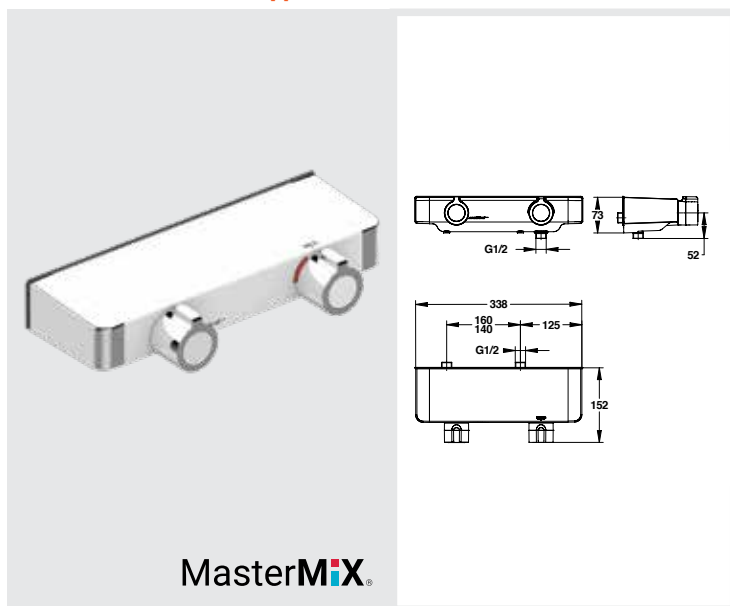

SANIFIRST - ДУШ

ТЕРМОСТАТИЧЕСКИЙ ДУШЕВОЙ СМЕСИТЕЛЬ

★ ТЕРМОСТАТИЧЕСКИЙ ДУШЕВОЙ СМЕСИТЕЛЬ

- Холодный корпус и округлый дизайн
- Картриджи: керамический и термостатический
- Горячая и холодная вода не смешиваются при закрытом картридже
- Двойной ограничитель температуры 38°C и 41°C
- Безопасное устройство, позволяющее проводить термическую очистку только персоналу
- Монтажная панель устанавливается на встраиваемые входы F1 / 2 на стене, со встроенными поворотными 1/4 запорными клапанами
- Может использоваться как подставка

Нижний выход

75708

- Антиожоговое покрытие.
- Легкий уход.